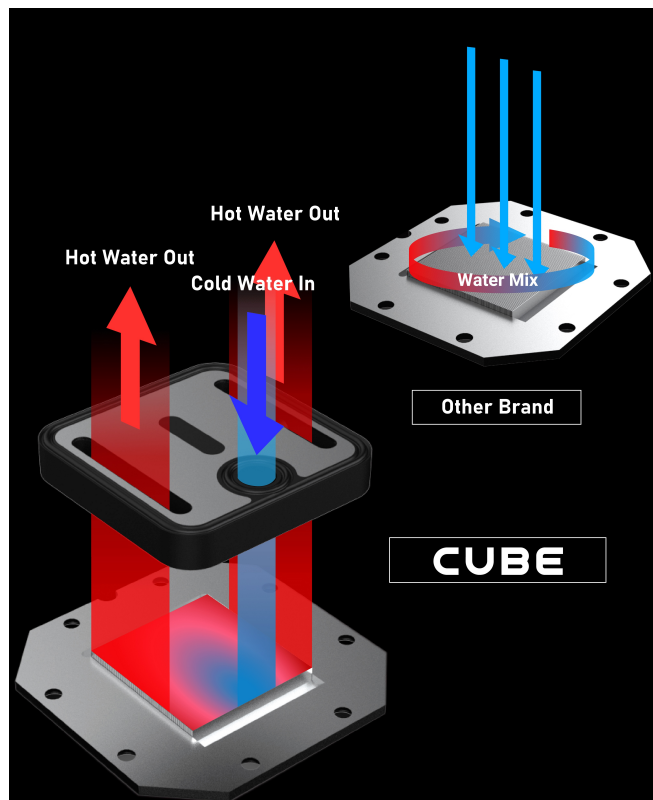

Stav: Nové zboží

Popis

BitFenix Cube 240 - objevte sílu chlazení kapalinou

Vodní chladič BitFenix Cube 240 udrží váš PC systém v chodu i v extrémních provozních podmínkách. Vyznačuje se **průhledným designem vodního bloku**, díky čemuž můžete snadno kontrolovat jeho správnou činnost. Dále je osazen **ARGB ventilátorem**, který dosahuje mimořádně tichého provozu.

Díky speciálně navržené konstrukci dosahuje optimálního tlaku vzduchu a pomáhá udržovat správnou teplotu. **Pokročilá mikrokanálová konstrukce chladiče BitFenix Cube 240** podporuje efektivní distribuci chladicí kapaliny, díky čemuž

dochází k perfektnímu přenosu tepla a dlouhotrvajícímu chodu.

Samotná pumpa je navržena tak, aby si poradila s výkonem nejnovějších procesorů. Chladič **BitFenix Cube 360** při zachování standardní tloušťky navyšuje velikost chladicích žebér. Díky tomu obsahuje **12 trubic pro lepší odvod tepla**.