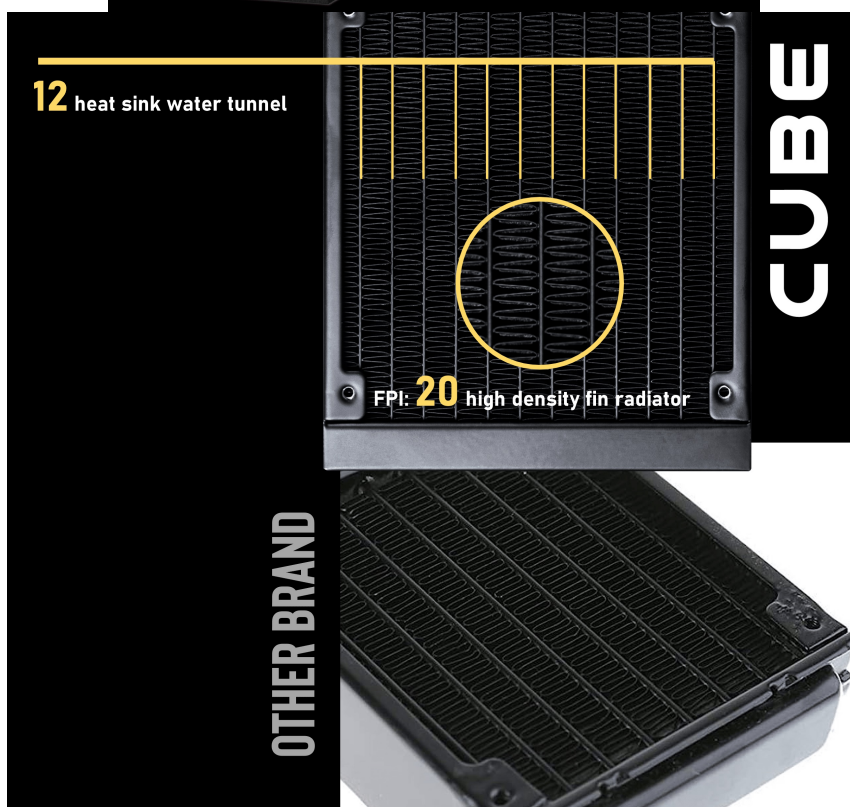

Stav: Nové zboží

Popis

BitFenix Cube 240 - objevte sílu chlazení kapalinou

Vodní chladič BitFenix Cube 240 udrží váš PC systém v chodu i v extrémních provozních podmínkách. Vyznačuje se **průhledným designem vodního bloku**, díky čemuž můžete snadno kontrolovat jeho správnou činnost. Dále je osazen **ARGB ventilátorem**, který dosahuje mimořádně tichého provozu.

Díky speciálně navržené konstrukci dosahuje optimálního tlaku vzduchu a pomáhá udržovat správnou teplotu. **Pokročilá mikrokanálová konstrukce chladiče BitFenix Cube 240** podporuje efektivní distribuci chladicí kapaliny, díky čemuž

dochází k perfektnímu přenosu tepla a dlouhotrvajícímu chodu.

Samotná pumpa je navržena tak, aby si poradila s výkonem nejnovějších procesorů. Chladič **BitFenix Cube 360** při zachování standardní tloušťky navyšuje velikost chladicích žebér. Díky tomu obsahuje **12 trubic pro lepší odvod tepla**.