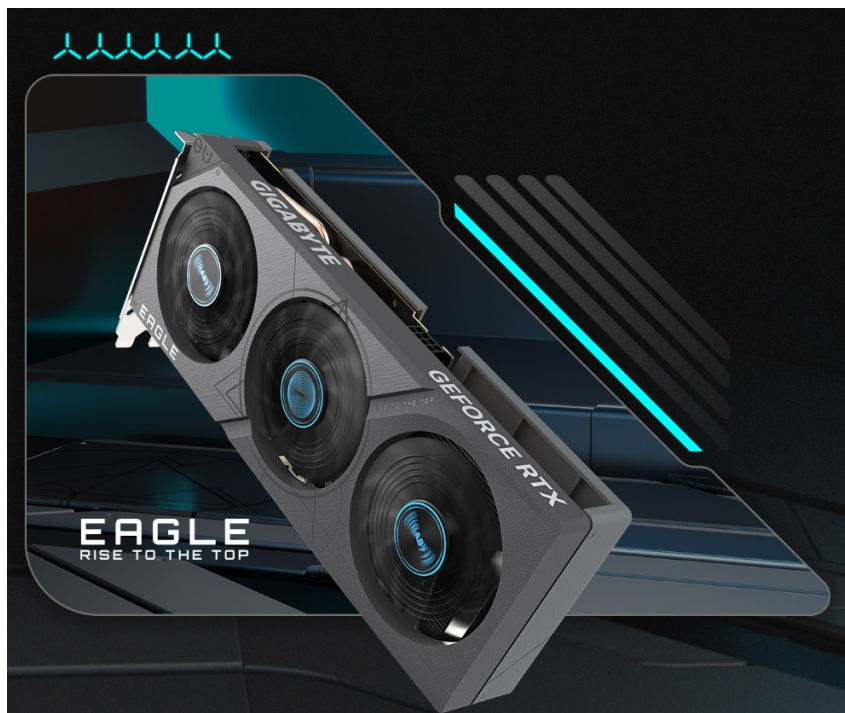

## GIGABYTE GEFORCE RTX 4060 EAGLE OC 8G

Cena celkem:	<b>9 381 Kč</b> <b>(bez DPH: 7 753 Kč)</b>
Běžná cena:	<b>10 319 Kč</b>
Ušetříte:	<b>938 Kč</b>
Kód zboží:	VGAGB061
Part No.:	GV-N4060EAGLE OC-8GD
Záruka:	36 měs.
Stav:	Nové zboží

## Realistická grafika v plné síle s GIGABYTE GeForce RTX 4060 EAGLE OC

Grafická karta **GIGABYTE GeForce RTX 4060 EAGLE OC** je postavena na moderní architektuře **NVIDIA Ada Lovelace** a poháněna technologií **DLSS 3**. Podporuje mimořádně efektivní výkon a také **vylepšený Ray Tracing**, díky čemuž si vychutnáte grafiku do nejmenších detailů. **Modelová řada NVIDIA GeForce RTX 40** disponuje **novými multiprocesory a tensorovými jádry**, které umožní dosáhnout vyšší hrubé síly a **výkonu DLSS 3**.

Konstrukce s rozšířeným chladičem podporuje efektivní proudění vzduchu. Současně je tento model grafické karty **GIGABYTE GeForce RTX 4060 EAGLE** osazen **zadní deskou**, která slouží jako ochranný kryt a zvyšuje odolnost před poškozením.