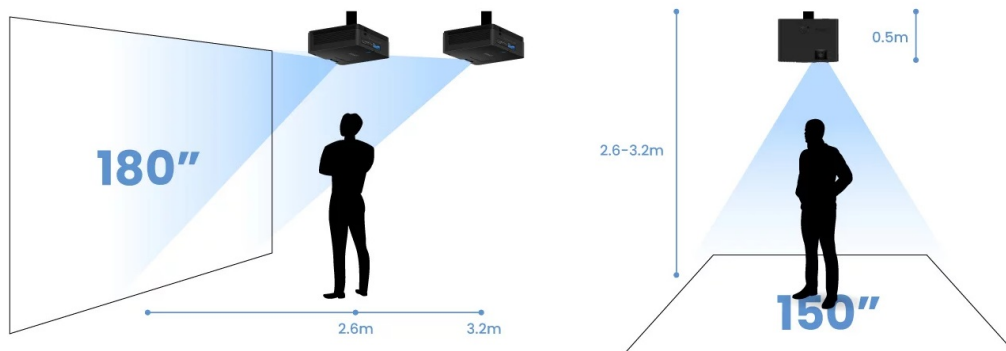

Projektor BenQ LW600ST pro kvalitní snímky ve **WXGA rozlišení na krátkou projekční vzdálenost**. Díky tomu se uplatní i v omezených prostorech a je ideální řešením pro rozmanité příležitosti. Krátká projekční vzdálenost podporuje **flexibilní instalaci v jakékoli místnosti**. Již na vzdálenost 2,7 metrů vykouzlí obraz o velikosti okolo 180 palců. Efektivně tak zabraňuje vrhání stínů na promítaný obraz. **Projektor BenQ LW600ST** nabízí funkce pro korekci obrazu, **snadné přepínání poměru stran** nebo podporu pro bezdrátovou projekci skrze **rozhraní USB a Wi-Fi dongle**. V kompaktním provedení je ukryt také **integrováný reproduktor s celkovým výkonem 10 W** pro plnohodnotné ozvučení obsahu.

BenQ LW600ST

Projektor s WXGA rozlišením **1280 × 800 px**, jasem **2800 ANSI lumenů**, kontrastním poměrem **20 000 : 1** a 95 % pokrytím normy **Rec. 709** pro mnohem realističtější barvy a věrný obraz. Projektor dokáže zobrazit jakékoliv scény ve 2D i 3D. Díky korekci lichoběžníkového zkreslení můžete mít obraz přesně tam, kde potřebujete. O základní ozvučení se stará integrovaný **reproduktor** s výkonem 10 W.

Součástí balení je napájecí kabel a dálkový ovladač (včetně baterií).

ZÁKLADNÍ SPECIFIKACE

Technologie projektoru: DLP

Rozlišení: 1280 × 800 px

Jas: 2800 ANSI lumenů

Kontrastní poměr: 20000 : 1

Rozhraní: 2× HDMI, 1× USB, 1× USB (pro Wi-Fi dongle), 1× audio výstup, 1× RS-232