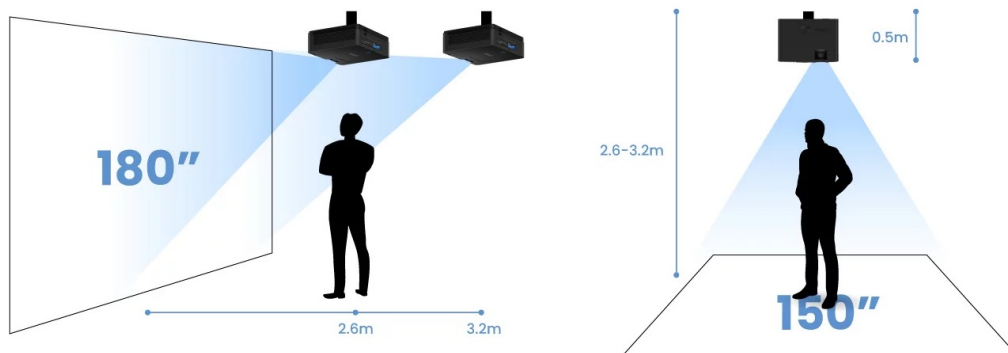

### BenQ LH600ST - podívejte se na velké projekce z krátké projekční vzdálenosti

Projektor BenQ LH600ST pro kvalitní snímky ve **Full HD rozlišení na krátkou projekční vzdálenost**. Díky tomu se uplatní i v omezených prostorech a je ideální řešením pro rozmanité příležitosti. Krátká projekční vzdálenost podporuje **flexibilní instalaci v jakékoli místnosti**. Již na vzdálenost 2,7 metrů vykouzlí obraz o velikosti okolo 180 palců. Efektivně tak zabraňuje vrhání stínů na promítaný obraz. Projektor BenQ LH600ST nabízí funkce pro korekci obrazu, **snadné přepínání poměru stran** nebo podporu pro bezdrátovou projekci skrze **rozhraní USB a Wi-Fi dongle**. V kompaktním provedení je ukryt také **integrováný reproduktor s celkovým výkonem 10 W** pro plnohodnotné ozvučení obsahu.

## BenQ LH600ST

Projektor s Full HD rozlišením **1920 × 1080 px**, jasem **2500 ANSI lumenů**, kontrastním poměrem **20 000 : 1** a 95 % pokrytím normy **Rec. 709** pro mnohem realističtější barvy a věrný obraz. Projektor dokáže zobrazit jakékoliv scény ve 2D i **3D**. Díky korekci lichoběžníkového zkreslení můžete mít obraz přesně tam, kde potřebujete. O základní ozvučení se stará integrovaný **reproduktor** s výkonem 10 W.

### ZÁKLADNÍ SPECIFIKACE

**Technologie projektoru:** DLP

**Rozlišení:** 1920 × 1080 px

**Jas:** 2500 ANSI lumenů

**Kontrastní poměr:** 20000 : 1

**Rozhraní:** 2× HDMI, 1× USB, 1× USB (pro Wi-Fi dongle), 1× audio výstup, 1× RS-232