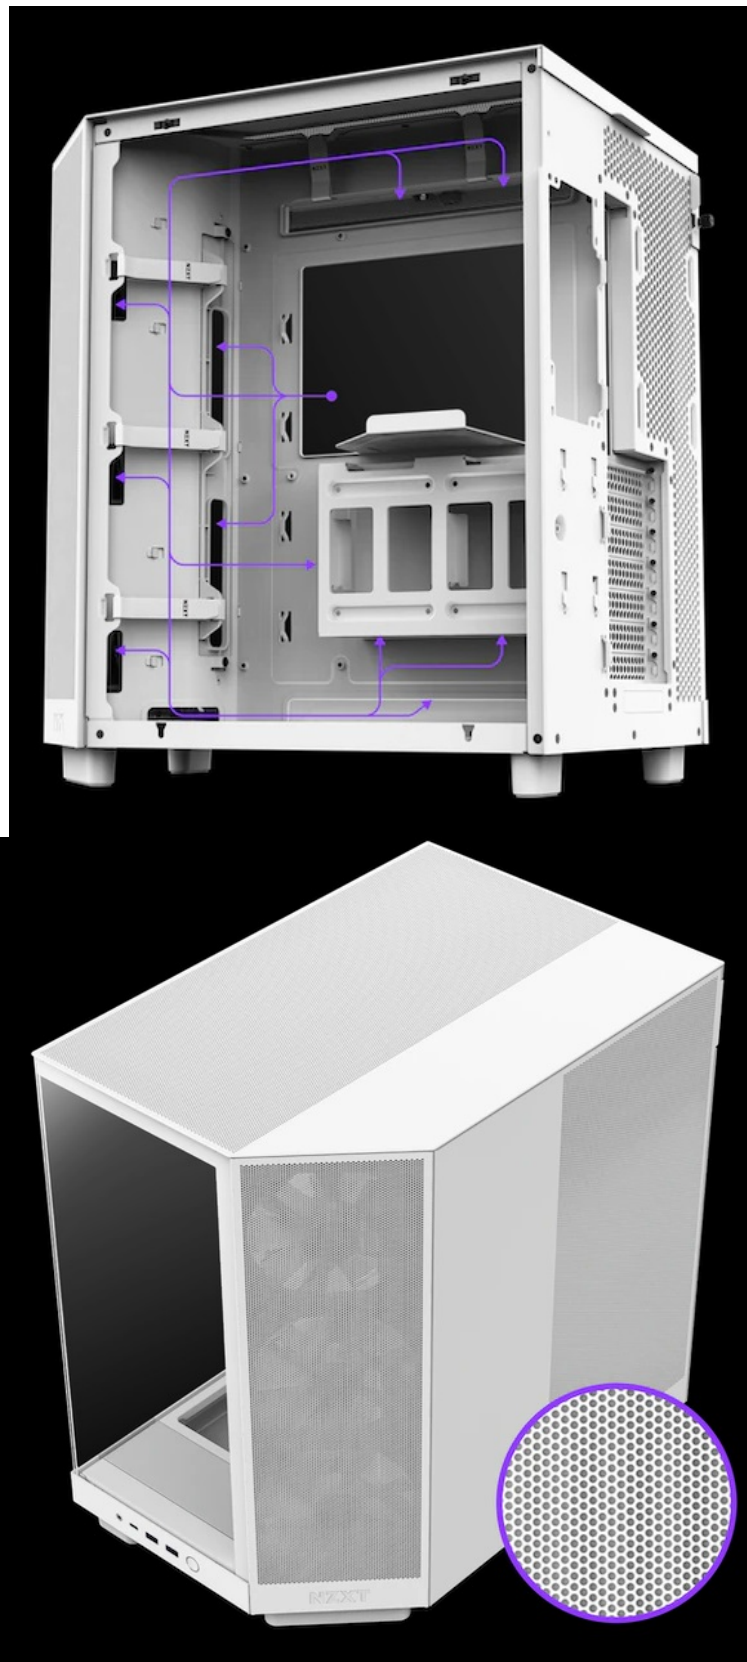

## NZXT H6 Flow - správná skříň pro uhlazené a výkonné PC

**Počítačová skříň NZXT H6 Flow** v provedení Middle Tower je vhodná pro stavbu moderních PC systémů s důrazem na efektivní chlazení a vnitřní uspořádání. Vyznačuje se inovativním **dvoukomorovým provedením**, který zlepšuje tepelný výkon a pomáhá s chlazením vložených komponent, a to včetně procesoru. Kromě toho se podílí také na celkové estetice systému a díky **systému správy kabeláže** je instalace součástí snadná a vše působí přehledně.

**Prosklený panel** vám zprostředkuje pohled dovnitř skříně a kontrolu klíčových komponent během chodu. **Skříň NZXT H6 Flow** je v základu vybavena **trojicí 120mm ventilátorů**, které jsou umístěny v optimální pozici pro dosažení potřebného chlazení od prvních sekund vysoké zátěže. **Perforovaný panel** zajistí ideální proudění vzduchu.

## NZXT H6 Flow

Elegantní počítačová skříň nabízí stylovou **prosklenou bočnici a čelo**, perforovaný panel a prvotřídní kovovou konstrukci. Osazení komponentami je lehké díky **systému správy kabeláže**, kabely tedy nikde zbytečně nepřekáží. Skříň je osazena **třemi 120mm ventilátory**. Potěší také možnost rozšíření o dalších šest ventilátorů. Samozřejmostí jsou prachové filtry. Důmyslné řešení umožňuje pohodlné umístění **až 360 mm dlouhého výměníku vodního chlazení na horní straně** nebo **až 120 mm dlouhého výměníku na zadní straně**. Ve skříni je dostatek prostoru pro chladič CPU do výšky až 163 mm a grafickou kartu o délce až 365 mm. Na přední straně jsou **dva USB 3.0 porty, USB-C port** a kombinovaný audio port sluchátek a mikrofону. Skříň je dodávána **bez zdroje**.

## ZÁKLADNÍ SPECIFIKACE

**Provedení skříně:** Middle Tower

**Interní pozice:** 1× 3,5", 2× 2,5"

**Kompatibilita základní desky:** ATX, Micro ATX, Mini ITX

**Zdroj:** bez zdroje

**Konektory na předním panelu:** 1× USB-C 3.2 Gen2 (USB 3.1), 2× USB 3.2 Gen1 (USB 3.0), 1× kombinovaný port sluchátek a mikrofónu