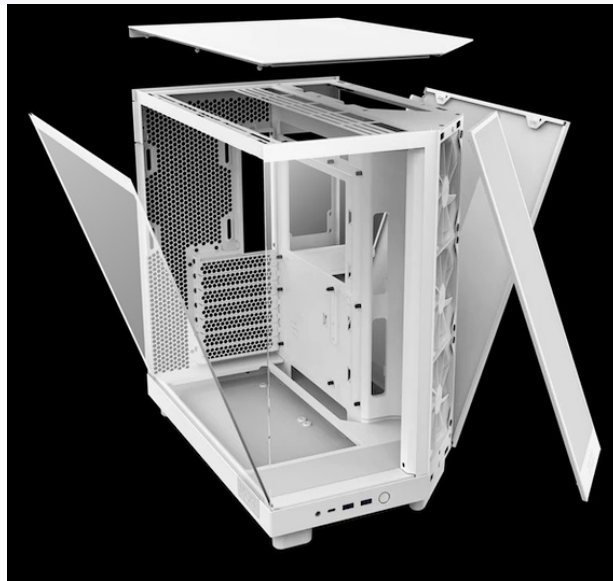

## NZXT H6 Flow - správná skříň pro uhlazené a výkonné PC

**Počítačová skříň NZXT H6 Flow** v provedení Middle Tower je vhodná pro stavbu moderních PC systémů s důrazem na efektivní chlazení a vnitřní uspořádání. Vyznačuje se inovativním **dvoukomorovým provedením**, který zlepšuje tepelný výkon a pomáhá s chlazením vložených komponent, a to včetně procesoru. Kromě toho se podílí také na celkové estetice systému a díky **systému správy kabeláže** je instalace součástí snadná a vše působí přehledně.

**Prosklený panel** vám zprostředkuje pohled dovnitř skříně a kontrolu klíčových komponent během chodu. **Skříň NZXT H6 Flow** je v základu vybavena **trojicí 120mm ventilátorů**, které jsou umístěny v optimální pozici pro dosažení potřebného chlazení od prvních sekund vysoké zátěže. **Perforovaný panel** zajistí ideální proudění vzduchu.

## NZXT H6 Flow

Elegantní počítačová skříň nabízí stylovou **prosklenou bočnici a čelo**, perforovaný panel a prvotřídní kovovou konstrukci. Osazení komponentami je lehké díky **systému správy kabeláže**, kabely tedy nikde zbytečně nepřekáží. Skříň je osazena **třemi 120mm ventilátory**. Potěší také možnost rozšíření o dalších šest ventilátorů. Samozřejmostí jsou prachové filtry. Důmyslné řešení umožňuje pohodlné umístění **až 360 mm dlouhého výměníku vodního chlazení na horní straně** nebo **až 120 mm dlouhého výměníku na zadní straně**. Ve skříni je dostatek prostoru pro chladič CPU do výšky až 163 mm a grafickou kartu o délce až 365 mm. Na přední straně jsou **dva USB 3.0 porty, USB-C port** a kombinovaný audio port sluchátek a mikrofону. Skříň je dodávána **bez zdroje**.

## ZÁKLADNÍ SPECIFIKACE

**Provedení skříně:** Middle Tower

**Interní pozice:** 1× 3,5", 2× 2,5"

**Kompatibilita základní desky:** ATX, Micro ATX, Mini ITX

**Zdroj:** bez zdroje

**Konektory na předním panelu:** 1× USB-C 3.2 Gen2 (USB 3.1), 2× USB 3.2 Gen1 (USB 3.0), 1× kombinovaný port sluchátek a mikrofónu