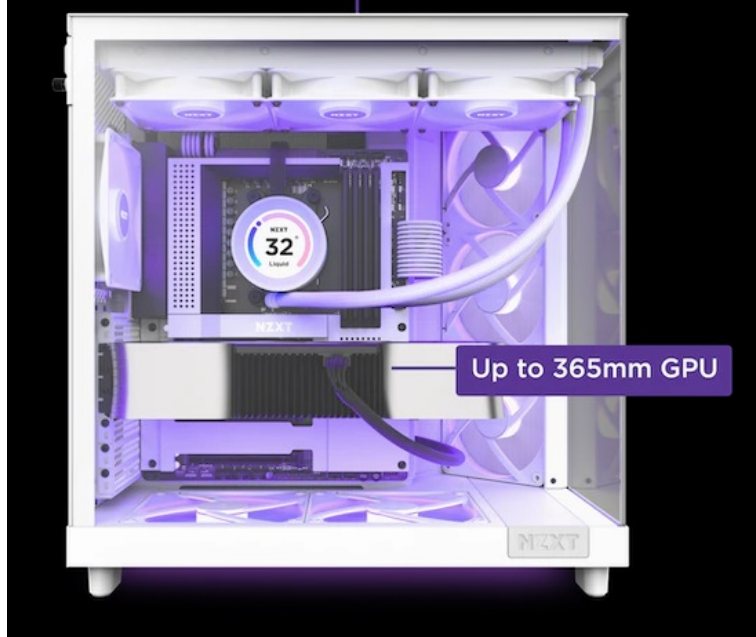

Popis

Střední PC s barevným chlazením - NZXT H6 Flow RGB

Inovativní dvoukomorová PC skříň NZXT H6 Flow RGB, ve které to komponenty mohou naplno rozbalit. Model disponuje **prosklenou bočnicí a čelem**, což umožňuje ničím nerušený pohled do nitra sestavy a vizuální kontrolu komponent během chodu. Současně umožňuje také pohodlnou a rychlou výměnu součástí. **Provedení skříňe Middle Tower** i přes menší rozměry přináší **dvoukomorový design, který zlepšuje celkový tepelný výkon** a podporuje celkově přehledné uspořádání.

Up to 360mm Radiator

Up to 365mm GPU

Součástí skříně **NZXT H6 Flow RGB** je **trojice předinstalovaných 120mm ventilátorů s RGB osvětlením**. Ty jsou umístěny v pozicích pro optimální chlazení. Současně podporují silnou barevnou estetiku. Chladicí vlastnosti a vylepšené airflow podporuje rovněž **perforovaný panel**.

Ilustrační foto - Zobrazené komponenty na úvodní fotografii nejsou součástí balení.

ZÁKLADNÍ SPECIFIKACE

Provedení skříně: Middle Tower

Interní pozice: 1× 3,5", 2× 2,5"

Kompatibilita základní desky: ATX, Micro ATX, Mini ITX