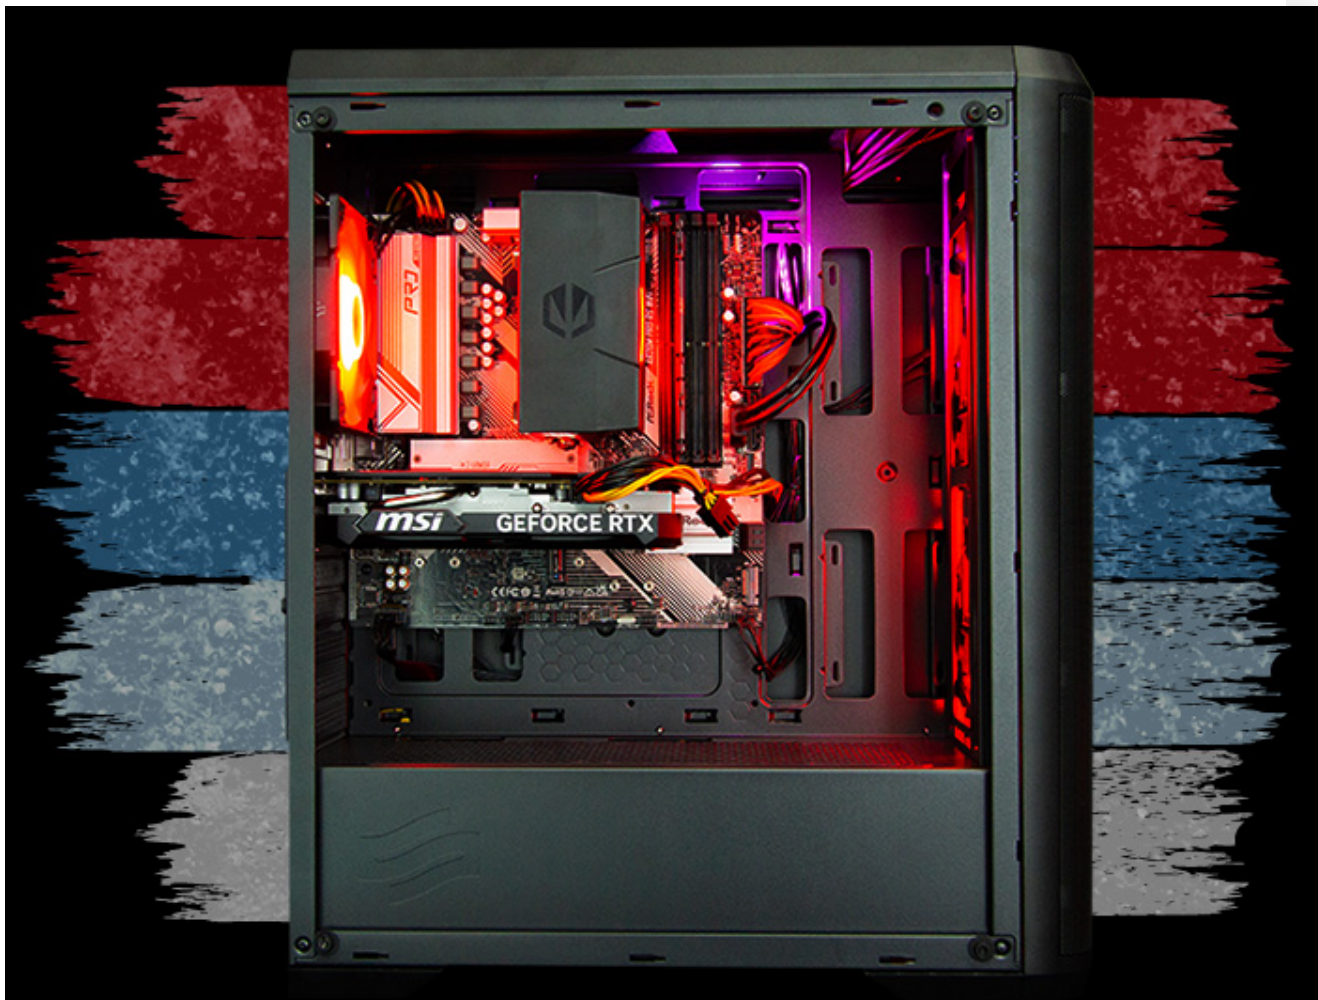

# MČR FINALE PRO

**HAL3000**

Oficiální herní počítač Mistrovství ČR v počítačových hrách