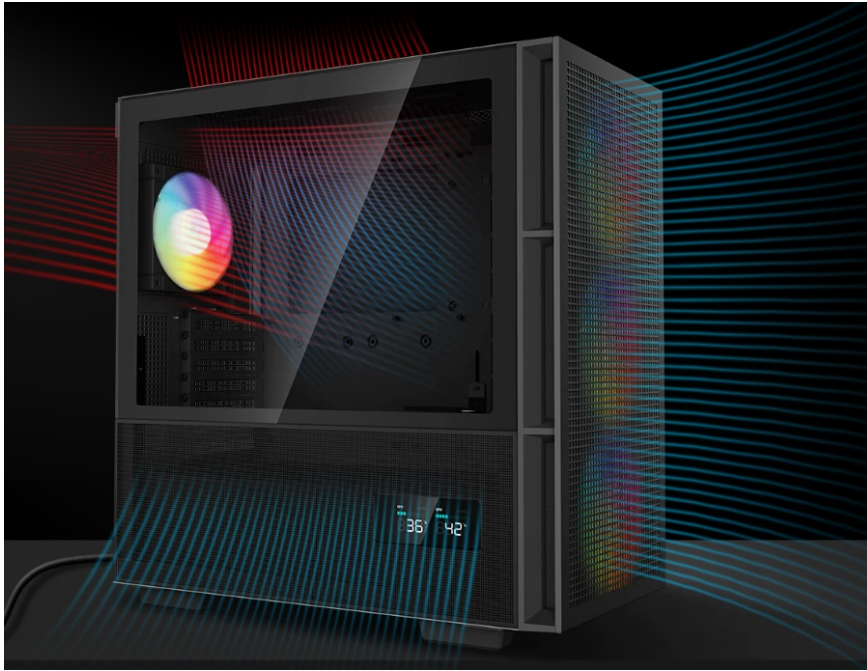

## Čerstvý závan vzduchu pro vaše PC - skříň DEEPCOOL CH560 DIGITAL

Nová generace **PC skříně DEEPCOOL CH560 DIGITAL** s vylepšeným prouděním vzduchu. Přepracovaný design podporuje **lepší airflow**, a to ze všech stran skříně. Díky tomu je skříň DEEPCOOL vhodná pro stavbu moderních PC systémů, které využívají **teplotně náročné komponenty**. **Hybridní boční panel z tvrzeného skla a se síťovým provedením** poskytuje jasný pohled do vnitřku systému a současně podporuje další možnosti ventilace.

**Digitální displej** zobrazuje nejdůležitější informace o CPU a GPU, jako je teplota a provozní zátěž. Prostor uvnitř skříně **DEEPCOOL CH560 DIGITAL** vám umožní rozmanité možnosti konfigurace. S přehledem namontujete velké komponenty, jako jsou E-ATX základní desky, grafické karty nebo 170mm napájecí zdroje. K dispozici jsou celkem **4 ventilátory** pro maximální chladicí výkon.

## DEEPCOOL CH560 DIGITAL

Skříň formátu Middle Tower s **průhlednou bočnicí** nabízí **dvě 2,5"** pozice pro SSD disky a **dvě 3,5"** pozice pro pevné disky. Na horním panelu se nachází **jeden port USB 3.0**, jeden port **USB-C** a kombinovaný port sluchátek a mikrofonu. Skříň je vybavena **jedním 120 mm ventilátorem** na zadní straně a **třemi 140 mm ventilátory** na přední straně. Všechny dodávané ventilátory navíc disponují **ARGB podsvícením**. Důmyslné řešení umožňuje pohodlné umístění **až 360 mm dlouhého výměníku** vodního chlazení na přední či horní straně. Ve skříni je dostatek prostoru pro chladič CPU do výšky až 175 mm a grafickou kartu o délce 380 mm. Zajistě potěší také **digitální displej na boční straně**, který umožňuje sledovat informace o kritických teplotách CPU nebo GPU. Skříň je dodávána **bez zdroje**.