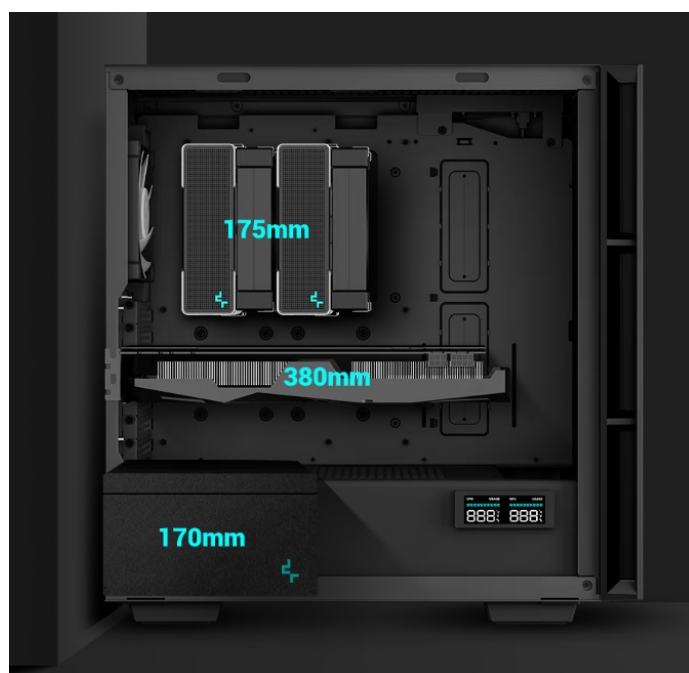

## Čerstvý závan vzduchu pro vaše PC - skříň DEEPCOOL CH560 DIGITAL

Nová generace **PC skříně DEEPCOOL CH560 DIGITAL** s vylepšeným prouděním vzduchu. Přepracovaný design podporuje **lepší airflow**, a to ze všech stran skříně. Díky tomu je skříň DEEPCOOL vhodná pro stavbu moderních PC systémů, které využívají **teplotně náročné komponenty**. **Hybridní boční panel z tvrzeného skla a se síťovým provedením** poskytuje jasný pohled do vnitřku systému a současně podporuje další možnosti ventilace.

## DEEPCOOL CH560 DIGITAL

Skříň formátu Middle Tower s **průhlednou bočnicí** nabízí **dvě 2,5"** pozice pro SSD disky a **dvě 3,5"** pozice pro pevné disky. Na horním panelu se nachází **jeden port USB 3.0**, jeden port **USB-C** a kombinovaný port sluchátek a mikrofonu. Skříň je vybavena **jedním 120 mm ventilátorem** na zadní straně a **třemi 140 mm ventilátory** na přední straně. Všechny dodávané ventilátory navíc disponují **ARGB podsvícením**. Důmyslné řešení umožňuje pohodlné umístění **až 360 mm dlouhého výměníku** vodního chlazení na přední či horní straně. Ve skříni je dostatek prostoru pro chladič CPU do výšky až 175 mm a grafickou kartu o délce 380 mm. Zajistě potěší také **digitální displej na boční straně**, který umožňuje sledovat informace o kritických teplotách CPU nebo GPU. Skříň je dodávána **bez zdroje**.

### ZÁKLADNÍ SPECIFIKACE

**Provedení skříně:** Middle Tower

**Interní pozice:** 2× 2,5", 2× 3,5"

**Kompatibilita základní desky:** E-ATX, ATX, Micro ATX, Mini-ITX

**Zdroj:** bez zdroje

**Konektory na horním panelu:** 1× USB 3.0, 1× USB-C, 1× kombinovaný port sluchátek a mikrofonu

**Rozměry:** 471 × 458 × 230 mm

**Barva:** černá