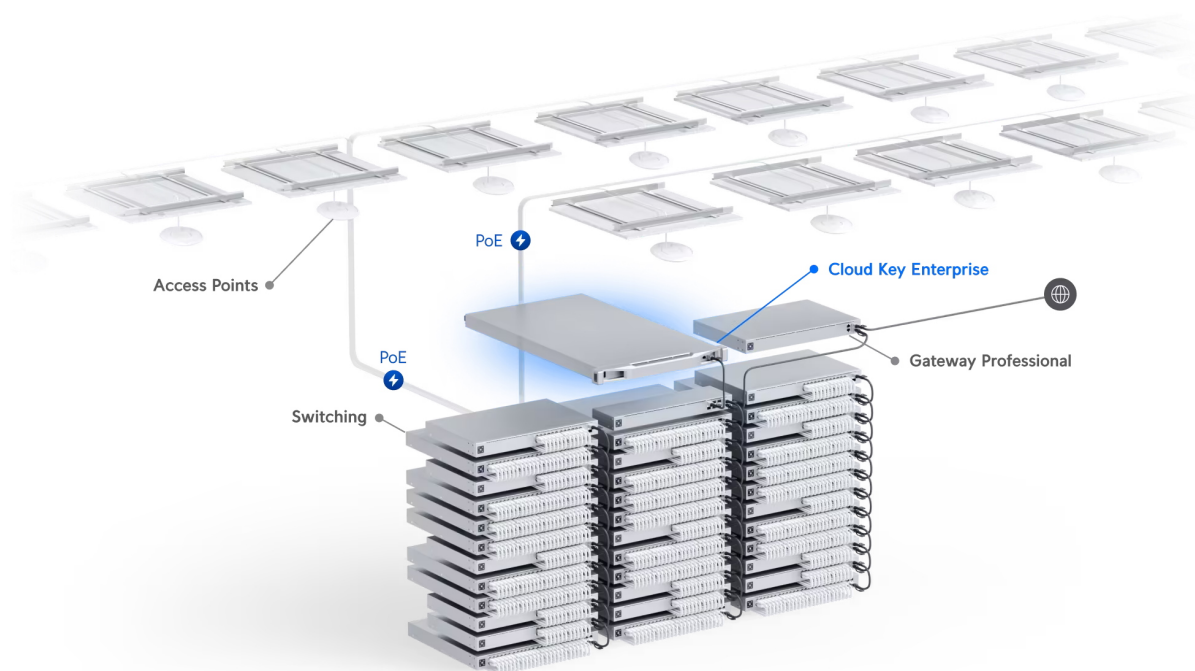

Popis

Ubiquiti UniFi Cloud Key Enterprise

Cloud-kontroler (konzolová platforma) speciálně navržen pro rozsáhlé sítě a instalace. Plug and Play řešení připravené pro správu více než 1000 zařízení UniFi a více než 10 000 klientských zařízení.

Váš prohlížeč nepodporuje video HTML5.

ZÁKLADNÍ SPECIFIKACE

Rozhraní: 1x 10G SFP+, 1x GbE RJ-45, 1x RJ-45 a Bluetooth pro management

Podpora PoE: ne

Napájení: 2x interní zdroj AC 100–240 V (550 W, Hot-Swap, 50/60 Hz, max. 7 A)

Rozměry: 787 × 481,4 × 43,7 mm

Hmotnost: 13,1 kg

Manuál:

<https://dl.ui.com/qig/ck-enterprise/#index>

UniFi sada aplikací

UniFi Network – Síťové prvky
(switche, Wi-Fi AP, routery)