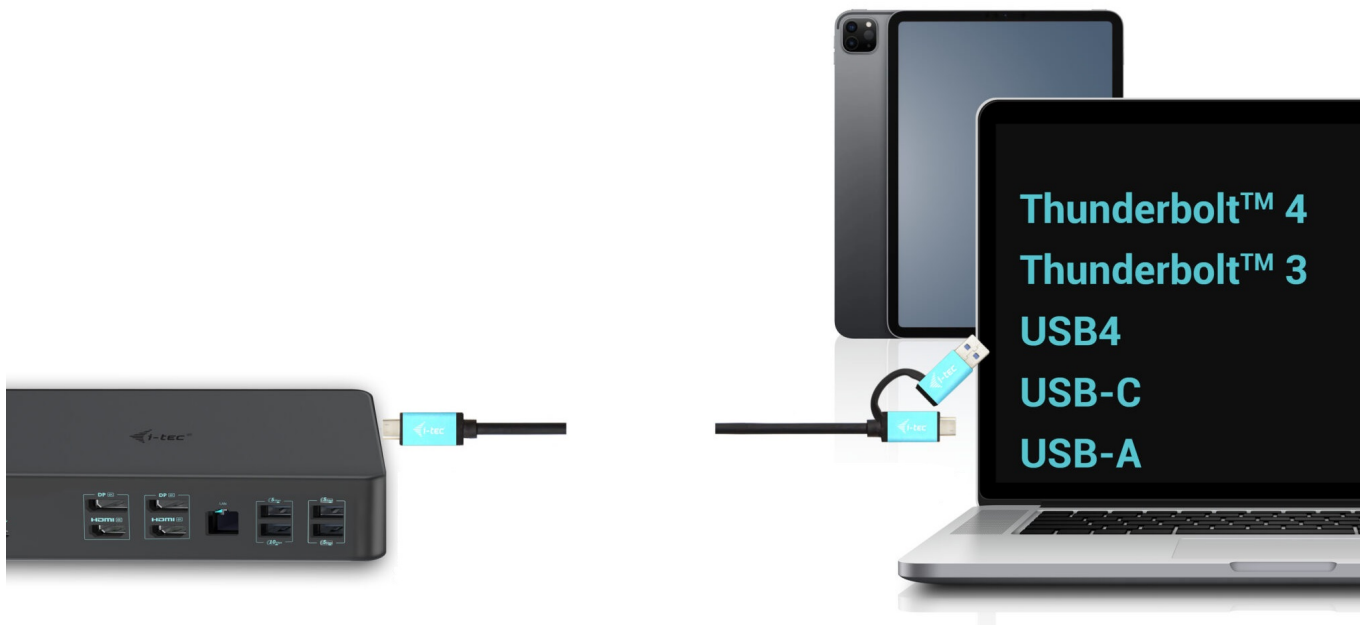

I-TEC THUNDERBOLT 3 PROFESSIONAL DUAL 4K DOCK 100W

Cena celkem:	5 699 Kč
	(bez DPH: 4 710 Kč)
Běžná cena:	6 269 Kč
Ušetříte:	570 Kč
Kód zboží:	DOCTEC0082
Part No.:	CADUAL4KDOCKPD2
Záruka:	24 měs.
Stav:	Nové zboží

Popis

Dokovací stanice i-tec - extra rychlé porty do každé kanceláře

Univerzální dokovací stanice i-tec Thunderbolt 3 Professional Dual 4K, která je díky bohaté nabídce konektorů kompatibilní s notebooky, tablety externími monitory apod. Podporuje vysoký výkon **až 1000 W Power Delivery**, díky čemuž je vhodná pro profesionální použití.

Disponuje rozhraním **DisplayPort**, **HDMI** a samozřejmě také **USB**. Nechybí ani **GLAN Ethernet** s vysokorychlostním připojením k internetu. Kombinovaný audio vstup a výstupní konektor pro rychlé a jednoduché připojení headsetu nebo reproduktorů.

1 2
Až dva externí displeje

I-TEC Thunderbolt 3 Professional Dual 4K Dock 100 W

Výkonná kancelářská dokovací stanice nabízející množství praktických portů. K počítači či notebooku se připojuje pomocí konektoru **Thunderbolt 3/4** a je tak schopná na podporovaných zařízeních přenášet i napájení **až 100 W**. Pomocí přiložené redukce lze připojit i skrze konektor USB 3.0, v takovém případě není nabíjení podporováno. K dokovací stanici lze připojit až **dva 4K monitory** skrze porty **HDMI** a **DisplayPort**. Vysokorychlostní přístup k internetu zajišťuje přítomný **RJ-45** port. **Tři USB 3.0**, **dva USB 3.1** a **dva USB-C** porty poslouží pro připojení vašich periferií. Pro připojení sluchátek či mikrofону pak slouží **kombinovaný 3,5 mm konektor**. Zajistě potěší i podpora VESA držáku pro přichycení za monitor.