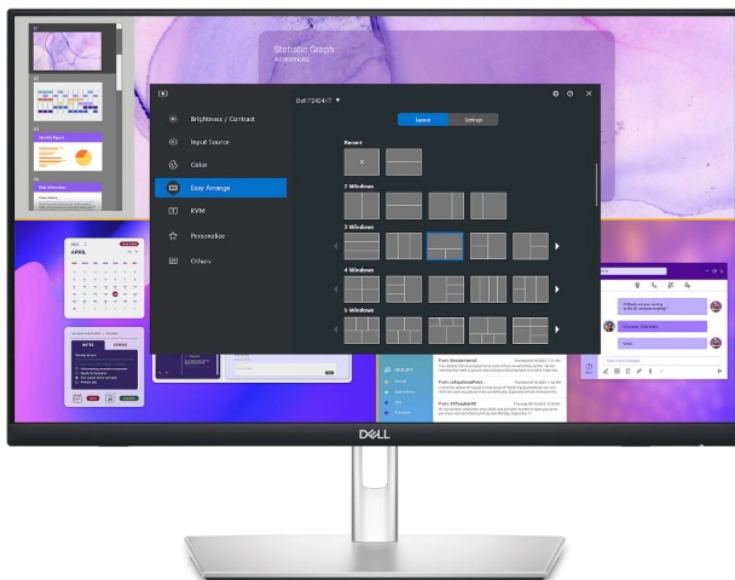

Dotykový LED monitor Dell Professional P2424HT, který podpoří vaši produktivitu. Poskytne vám plochu s **úhlopříčkou 24 palců**, která vám přehledně zprostředkuje aplikace, multimediální obsah nebo internetové stránky v ostrém **Full HD rozlišení**. Díky **dotykovému displeji** je kontrola a ovládání obrazovky rychlé a intuitivní. Ovládněte pracovní postupy a dokončete své projekty včas a přirozeně. Kromě kvalitního zobrazení potěší **monitor Dell Professional P2424HT** také svou výbavou a konektivitou. Disponuje **integrováním reproduktorem** o celkovém výkonu 3 W pro standardní ozvučení.

Nechybí rozhraní pro **připojení k internetu skrze RJ-45** a další porty pro moderní konektivitu **USB-C, DisplayPort** a další. Speciálně navržený **výškově nastavitelný stojan** umožní bezproblémovou práci a využití celé plochy na maximum. Snadno se přizpůsobí činnosti v sedě, takže máte k dispozici celou obrazovku. Pomocí dotyku prstů můžete surfovat po internetu, tvořit poznámky, plynule využívat gesta, posouvat, přejíždět a další úkony zcela intuitivně. **Technologie ComfortView Plus** snižuje množství modrého světla a chrání vaše oči při každodenní práci a dlouhodobém sledování.

Dell Professional P2424HT

Dotykový LED monitor s úhlopříčkou **23,8"** disponující Full HD rozlišením **1920 x 1080** obrazových bodů s poměrem stran **16 : 9**. Nabízí jas **300 cd/m²**, kontrastní poměr **1000 : 1**, dobu odezvy **8 ms** a pokrytí 99 % sRGB barevné palety. Pozorovací úhly **178° horizontálně i vertikálně** zaručí skvělou viditelnost z jakéhokoliv úhlu. O základní ozvučení se stará reproduktor s výkonem 3 W. K dispozici jsou také **tři porty USB 3.0**, ethernetový **RJ-45** port a port **USB-C**, který kromě vysokorychlostního přenosu videa a dat umožňuje napájení připojeného zařízení **do 90 W**. Potěší také výškově nastavitelný stojan.