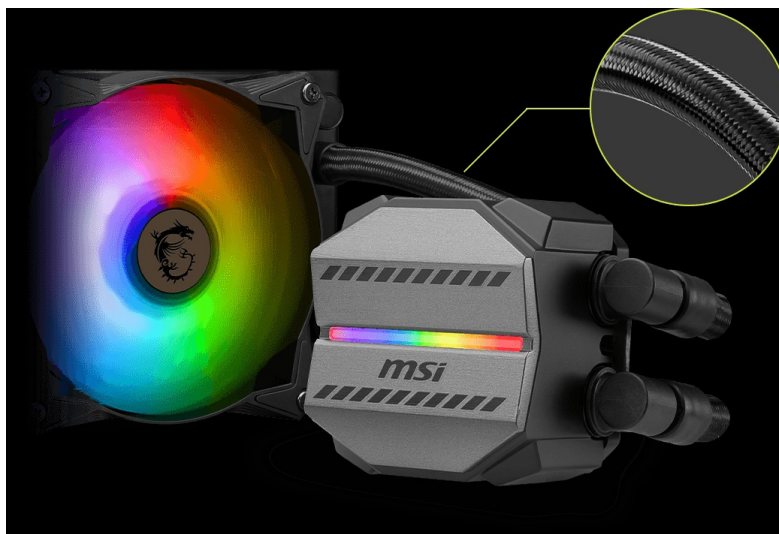

### Bojujte v každé hře se ctí s vodním chladičem MSI MAG Core Liquid M240

**Vodní chladič MSI MAG Core Liquid M240** požene PC sestavu do jakékoli herní výzvy. **Měděná deska** svým designem plně pokryje procesor a současně podporuje rychlý odvod tepla. Díky odolnému 3fázovému motoru v jádru čerpadla **eliminuje nadměrné vibrace** a umožní dlouhodobý provoz. Pokročilý design ventilátoru efektivně rozptyluje teplo a ve výbavě nechybí ani hadice, které jsou díky zesílenému síťování vysoce odolné.

**Chladič MSI MAG Core Liquid M240** je osazen **ventilátory**, které dosahují až **2000 ot/min**, čímž umožňují mimořádný chladicí výkon a průtok vzduchu. Ventilátory jsou vybaveny **kuličkovými ložisky**, které podporují delší životnost. **Lopatky z kvalitního akrylátu** umožňují stylové ARGB osvětlení.

## MSI MAG CoreLiquid M240

Vodní chladič určený pro chlazení široké škály procesorů. Vyznačuje se vysokou kvalitou, výkonem a spolehlivostí. Disponuje **dvěma 120 mm** velkými ventilátory a čerpadlem s **ARGB** podsvícením. Odolné opletené hadice díky dostatečně širokému průměru zaručují **plynulý průtok** chladicí kapaliny.