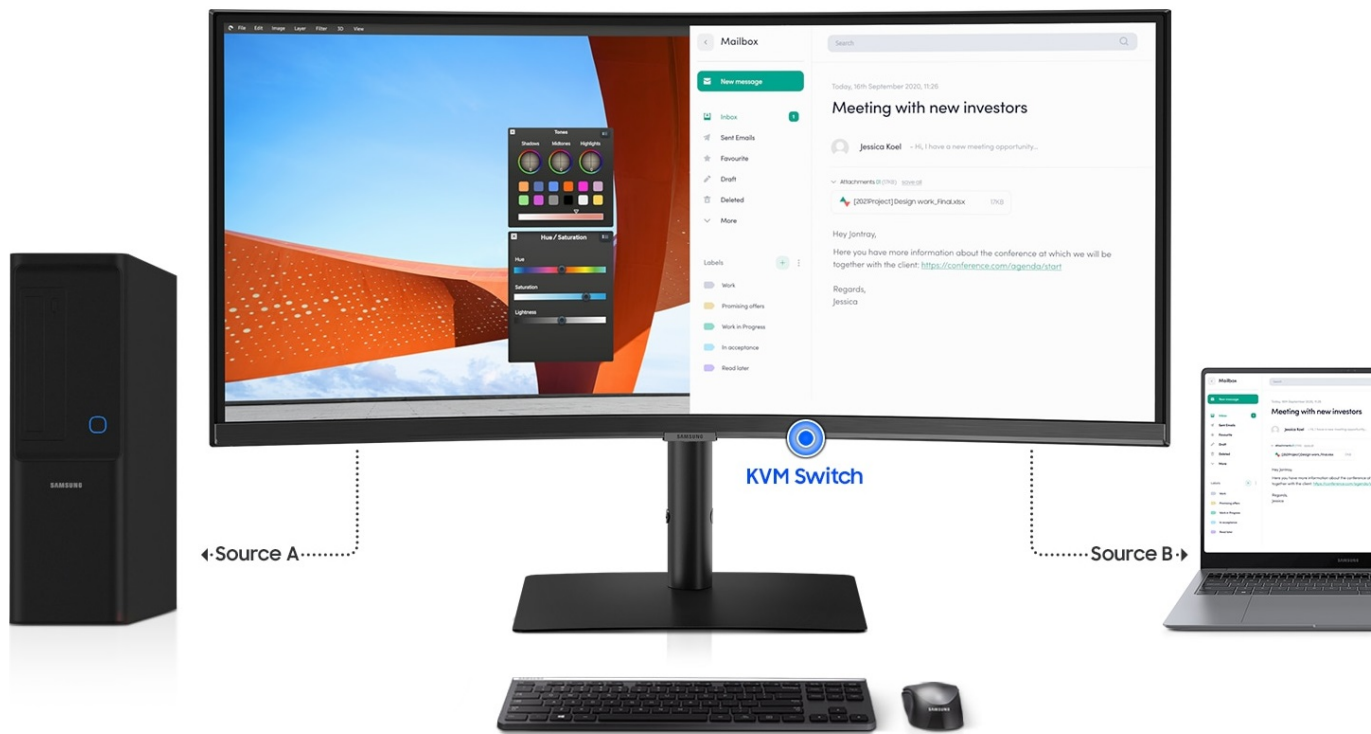

Prohnutý monitor Samsung ViewFinity S65VC pro moderní PC systémy. Přichází s velkou **obrazovkou s úhlopříčkou 34" a VA panelem**, takže veškerý obsah zobrazí přehledně a bez zkreslení i při pohledu ze stran. Displej vám zprostředkuje **ultraširokoúhlý obraz ve vysokém rozlišení** a detailech. Díky **zakřivení 1000R** se naplno ponoříte do pracovní činnosti i multimediální zábavy v podobě filmů, videí nebo her. Design displeje napodobuje přirozené zorné pole, a tak je sledování příjemnější i po velmi dlouhé době. **Barevné spektrum 115 % sRGB** podporuje široký barevný prostor a přesné vykreslení odstínů. Díky tomu a **UWQHD rozlišení** si vychutnáte mimořádně realistické zobrazení.

Díky **zabudovanému reproduktoru** vychází z monitoru **Samsung ViewFinity S65VC** jasné a silné ozvučení o výkonu 5 W, které doplní veškerá multimédia. Na stole se tak s přehledem obejdete bez externích reproduktorů. **Vestavěný přepínač KVM** vám umožní efektivně pracovat se dvěma zdroji obrazu a přizpůsobit si pracovní plochu podle požadavků v **režimu rozdělené obrazovky**, PIP (obraz v obraze) apod. Samozřejmostí je bohatá konektivita, která zahrnuje třeba **port USB-C** pro napájení zařízení a přenos dat jediným kabelem, **HDMI**, **DisplayPort** či zabudované **rozhraní LAN**.

LED monitor Samsung ViewFinity S65VC je vybaven **zabudovanou webkamerou s funkcí Windows Hello**, která vám umožní snadné videohovory nebo streamování. Díky Windows Hello je zajištěno rychlé a bezpečné přihlášení.

Součástí balení je DisplayPort, HDMI, USB a USB-C kabel.

ZÁKLADNÍ SPECIFIKACE

Typ panelu: VA

Úhlopříčka: 34"

Poměr stran: 21 : 9

Rozlišení: 3440 × 1440

Kontrastní poměr: 3000 : 1

Doba odezvy: 5 ms