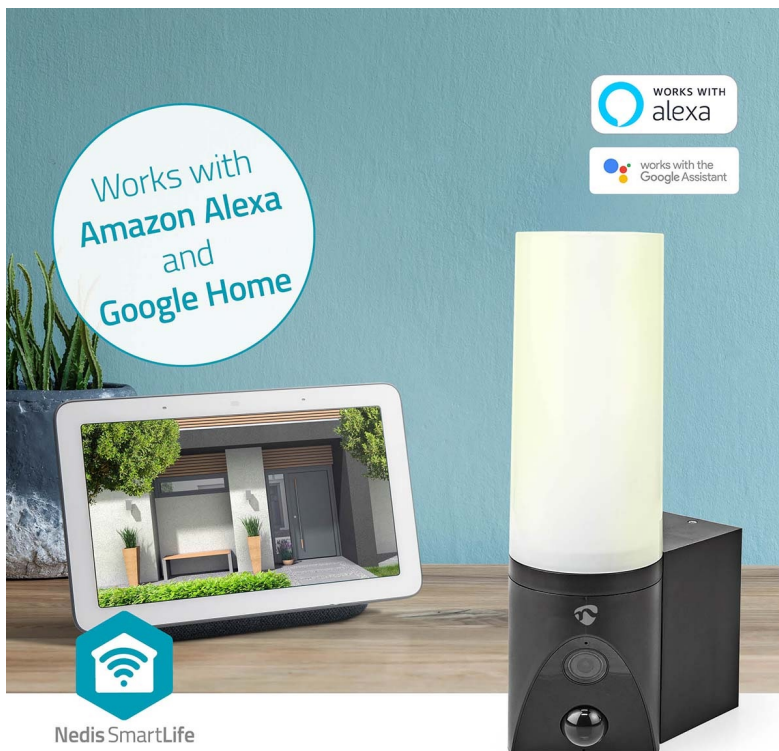

Popis

Nedis WIFICOL20BK pro monitoring venkovního prostoru

Venkovní IP kamera Nedis WIFICOL20BK s integrovaným LED světlem, se kterou máte dohled nad vším, co se děje okolo vašeho domu. Sledujte veškeré dění v reálném čase skrze aplikaci a v ostrém **Full HD rozlišení**. Díky **slotu pro microSD kartu** můžete nahrávky ukládat. Kromě fyzického úložiště lze využít **také cloudové řešení**.

Integrovaní **LED světlo o výkonu 1000 lumenů** zajistí kvalitní osvětlení široké oblasti v případě, že detekuje pohyb. Skrze aplikaci rychle a jednoduše nastavíte celou řadu parametrů a plánů, podle kterých IP kamera **Nedis WIFICOL20BK** pracuje. Rozsah detekce tak například můžete upravit tak, aby nedocházelo k nechtěným poplachům. Součástí **kamery Nedis WIFICOL20BK** je rovněž **mikrofon** a **reproduktor** pro obousměrnou komunikaci. Pohodlně tak plní funkci **interkomu**.

Nedis SmartLife

Full HD camera

Infrared night view

Nedis SmartLife

Nedis WIFICOL20BK

IP kamera **s mikrofonom a reproduktorem** je navržena pro sledování prostor ve vysokém rozlišení obrazu **Full HD 1080p při 20 fps**. Kameru snadno namontujete na stěnu vašeho domu, odkud bude svým snímačem **1/2,9" CMOS** pořizovat záznamy v **zorném úhlu 120°**. V případě potřeby nočního vidění jsou k dispozici **IR LED diody** s účinností **až 10 m**. Všechny záznamy lze automaticky odesílat na cloudové úložiště (na základě předplatného), nebo na kartu **microSD** do kapacity až 128 GB. Podpora **obousměrné komunikace** vám umožňuje dokonce vést rozhovor s někým, kdo je před kamerou. Integrovaný senzor umožňuje **detekci zvuku a pohybu**, programovatelnou na základě doby a oblasti. Vodotěsné kovové pouzdro s krytím **IP65** umožňuje vnitřní i venkovní použití. Kamera je dodávána s předinstalovaným napájecím kabelem, díky tomu ji stačí namontovat na zeď a zapojit. Navíc disponuje funkcí automatizace domácnosti díky podpoře **Google Assistant a Amazon Alexa**.