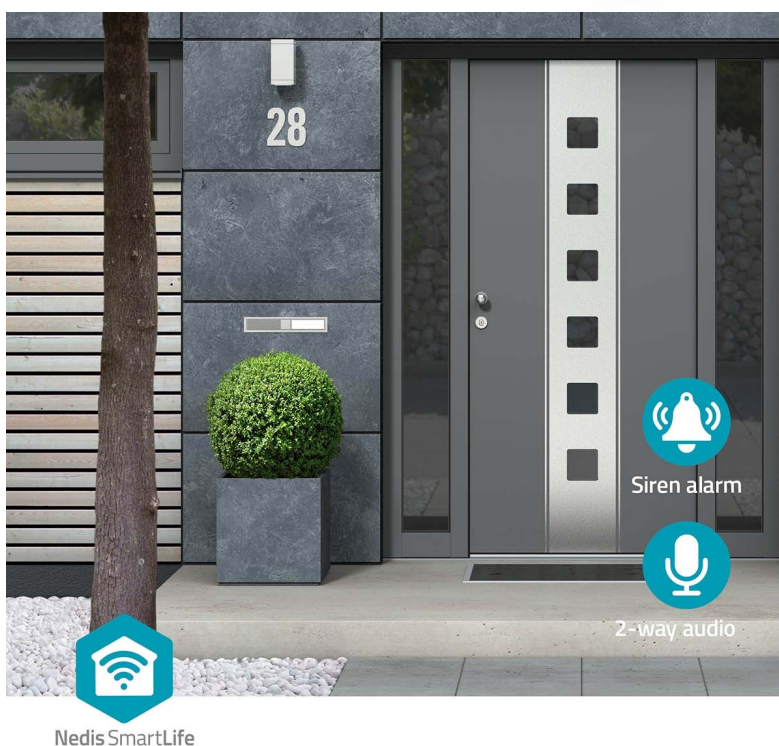

Popis

Nedis WIFICOL20BK pro monitoring venkovního prostoru

Venkovní IP kamera Nedis WIFICOL20BK s integrovaným LED světlem, se kterou máte dohled nad vším, co se děje okolo vašeho domu. Sledujte veškeré dění v reálném čase skrze aplikaci a v ostrém **Full HD rozlišení**. Díky **slotu pro microSD kartu** můžete nahrávky ukládat. Kromě fyzického úložiště lze využít **také cloudové řešení**.

Integrovaní **LED světlo o výkonu 1000 lumenů** zajistí kvalitní osvětlení široké oblasti v případě, že detekuje pohyb. Skrze aplikaci rychle a jednoduše nastavíte celou řadu parametrů a plánů, podle kterých IP kamera **Nedis WIFICOL20BK** pracuje. Rozsah detekce tak například můžete upravit tak, aby nedocházelo k nechtěným poplachům. Součástí **kamery Nedis WIFICOL20BK** je rovněž **mikrofon** a **reproduktor** pro obousměrnou komunikaci. Pohodlně tak plní funkci **interkomu**.

Nedis SmartLife

Full HD camera

Infrared night view

Nedis SmartLife

Nedis WIFICOL20BK

IP kamera **s mikrofonom a reproduktorem** je navržena pro sledování prostor ve vysokém rozlišení obrazu **Full HD 1080p při 20 fps**. Kameru snadno namontujete na stěnu vašeho domu, odkud bude svým snímačem **1/2,9" CMOS** pořizovat záznamy v **zorném úhlu 120°**. V případě potřeby nočního vidění jsou k dispozici **IR LED diody** s účinností **až 10 m**. Všechny záznamy lze automaticky odesílat na cloudové úložiště (na základě předplatného), nebo na kartu **microSD** do kapacity až 128 GB. Podpora **obousměrné komunikace** vám umožňuje dokonce vést rozhovor s někým, kdo je před kamerou. Integrovaný senzor umožňuje **detekci zvuku a pohybu**, programovatelnou na základě doby a oblasti. Vodotěsné kovové pouzdro s krytím **IP65** umožňuje vnitřní i venkovní použití. Kamera je dodávána s předinstalovaným napájecím kabelem, díky tomu ji stačí namontovat na zeď a zapojit. Navíc disponuje funkcí automatizace domácnosti díky podpoře **Google Assistant a Amazon Alexa**.