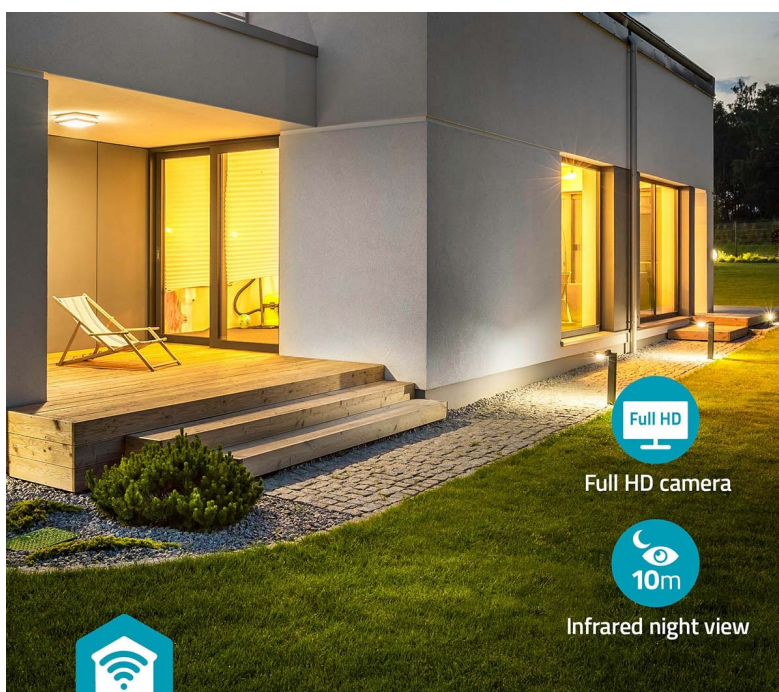

Popis

Nedis WIFICOL20BK pro monitoring venkovního prostoru

Venkovní IP kamera Nedis WIFICOL20BK s integrovaným LED světlem, se kterou máte dohled nad vším, co se děje okolo vašeho domu. Sledujte veškeré dění v reálném čase skrze aplikaci a v ostrém **Full HD rozlišení**. Díky **slotu pro microSD kartu** můžete nahrávky ukládat. Kromě fyzického úložiště lze využít **také cloudové řešení**.

Integrovaní **LED světlo o výkonu 1000 lumenů** zajistí kvalitní osvětlení široké oblasti v případě, že detekuje pohyb. Skrze aplikaci rychle a jednoduše nastavíte celou řadu parametrů a plánů, podle kterých IP kamera **Nedis WIFICOL20BK** pracuje. Rozsah detekce tak například můžete upravit tak, aby nedocházelo k nechtěným poplachům. Součástí **kamery Nedis WIFICOL20BK** je rovněž **mikrofon** a **reproduktor** pro obousměrnou komunikaci. Pohodlně tak plní funkci **interkomu**.

Nedis SmartLife

Full HD camera

Infrared night view

Nedis SmartLife

Nedis WIFICOL20BK

IP kamera **s mikrofonom a reproduktorem** je navržena pro sledování prostor ve vysokém rozlišení obrazu **Full HD 1080p při 20 fps**. Kameru snadno namontujete na stěnu vašeho domu, odkud bude svým snímačem **1/2,9" CMOS** pořizovat záznamy v **zorném úhlu 120°**. V případě potřeby nočního vidění jsou k dispozici **IR LED diody** s účinností **až 10 m**. Všechny záznamy lze automaticky odesílat na cloudové úložiště (na základě předplatného), nebo na kartu **microSD** do kapacity až 128 GB. Podpora **obousměrné komunikace** vám umožňuje dokonce vést rozhovor s někým, kdo je před kamerou. Integrovaný senzor umožňuje **detekci zvuku a pohybu**, programovatelnou na základě doby a oblasti. Vodotěsné kovové pouzdro s krytím **IP65** umožňuje vnitřní i venkovní použití. Kamera je dodávána s předinstalovaným napájecím kabelem, díky tomu ji stačí namontovat na zeď a zapojit. Navíc disponuje funkcí automatizace domácnosti díky podpoře **Google Assistant a Amazon Alexa**.