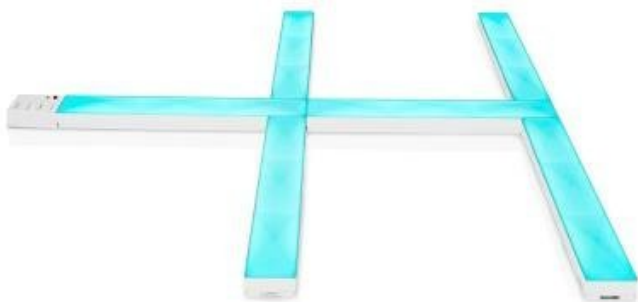

NEDIS WIFILW06RGB

Cena celkem:	2 072 Kč
	(bez DPH: 1 713 Kč)
Běžná cena:	2 280 Kč
Ušetříte:	207 Kč
Kód zboží:	OSVNED1087
Part No.:	WIFILW06RGB
Záruka:	24 měs.
Stav:	Nové zboží

Popis

Nedis WIFILW06RGB

S tímto nástěnným LED svítidlem můžete vytvářet vlastní návrhy bez jakýchkoli omezení. **Modulární** možnosti a snadná instalace z něj dělají perfektní dekoraci například pro hraní her nebo dokonce pro osvětlení obývacího pokoje. Díky **44 různým scénickým režimům a režimu synchronizace hudby** můžete vytvořit atmosféru, která bude vyhovovat vašim potřebám a náladě. Možnost **přizpůsobit si vlastní scény pro jednotlivé lišty** přispívá k jedinečnému zážitku. 16 milionů barev a postupné proudění světla díky technologii **RGBIC** ještě více umocňuje možnosti využití tohoto produktu. Světlo lze pomocí technologie Wi-Fi propojit s aplikací **Nedis SmartLife** v chytrém telefonu a vy tak můžete dálkově ovládat jas dle svých potřeb. Dále je k dispozici možnost spárování s ostatními chytrými produkty, automatické zapínání a vypínání nebo **podpora hlasových asistentů** Amazon Alexa a Google Home.

ZÁKLADNÍ SPECIFIKACE

Počet LED na metr: 18

Příkon: max. 10 W

Světelný tok: 140 lm

Barevná teplota: 100000 K + RGBIC

Index podání barev: 80

Stmívání: ano

Materiál: ABS, polykarbonát

Vstupní napětí: AC 100-240 V

Rozměry: 385 × 144 × 57 mm

Barva: bílá

Stupeň krytí: IP20

Obsah balení:

6× LED lišta

9× spojka