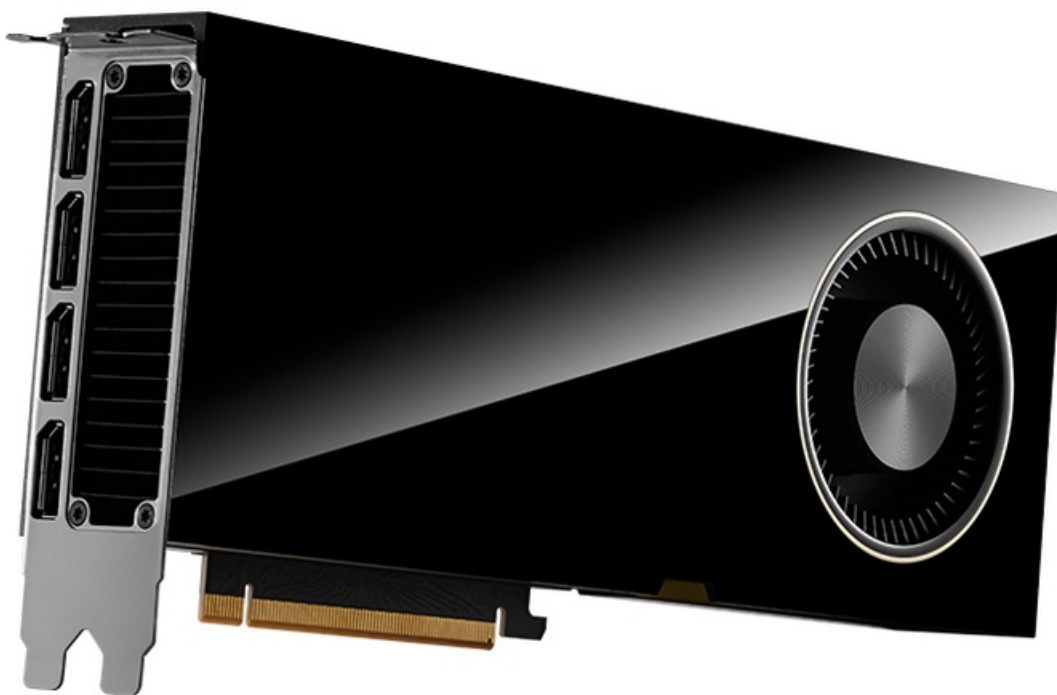

PNY QUADRO RTX 6000 ADA GENERATION 48GB

Cena celkem:	203 292 Kč (bez DPH: 168 010 Kč)
Běžná cena:	223 621 Kč
Ušetříte:	20 329 Kč
Kód zboží:	VGPNY2145
Part No.:	VCNRTX6000ADA-PB
Záruka:	36 měs.
Stav:	Nové zboží

Popis

PNY Quadro RTX 6000 Ada Generation - objevte nové možnosti profesionálního výkonu

PNY Quadro RTX 6000 Ada Generation představuje výkonnou grafickou kartou, která je určena do profesionálních pracovních stanic. Nabízí extrémní performanci, pokročilé technologie a jádra RT, Tensor jádra a CUDA pro mimořádně realistické vykreslování obsahu, AI a ultrarychlé pracovní postupy. Model disponuje enormní **kapacitou paměti 8 GB GDDR6 ECC**, umožní vám chod graficky náročného softwaru a dosažení perfektních výsledků na profesionálním pracovním poli. Grafická karta **PNY Quadro RTX 6000** běží na **architektuře NVIDIA Ada Lovelace** a svým výkonem je určena pro všechny **návrháře, designéry, inženýry** a všechny, kteří se věnují pokročilé grafice.

PNY Quadro RTX 6000 Ada Generation 48 GB

ZÁKLADNÍ SPECIFIKACE

Grafický čip: NVIDIA Quadro RTX 6000

Velikost paměti: 48 GB GDDR6 ECC

Typ sběrnice: PCI Express 4.0 x16

Porty: 4x DisplayPort

Rozměry: 266,7 × 111,76 mm