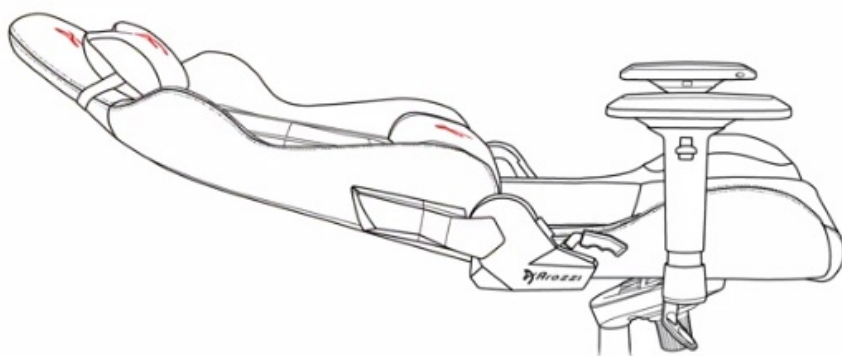

Arozzi VERNAZZA Soft PU - pohodlné sezení, které se neodmítá

Herní židle Arozzi VERNAZZA Soft PU, která si vás získá svou univerzálností a pokročilou ergonomií. Židle z modelové řady Soft PU jsou **potaženy kvalitní syntetickou kůží**, která se díky **hladkému povrchu snadno čistí** a nevyžaduje zvýšenou údržbu. Skvrny nebo rozlitou kapalinu rychle a jednoduše setřete. Další předností tohoto materiálu je **zvýšená odolnost**. Židle Arozzi VERNAZZA Soft PU s přehledem odolává zubu času a je ideální jak do domácího, tak komerčního prostředí. O vaše pohodlí se postará **prostorný sedák**, který je vhodný pro rozmanité typy a velikosti těla. Ve spojení s ergonomií vytváří **ideální prostředí pro náročnou práci i dlouhé hodiny hraní**.

Funkční ergonomie pro každého

Židle Arozzi VERNAZZA Soft PU disponuje **nastavitelnou výškou sedadla**, takže se při hraní nebo práci na PC nemusíte vznášet. **Nastavitelná opěrka zad** se přizpůsobí pracovní zátěži i odpočinku po obědě nebo likvidaci finálního bossa. Záda vám kryje **dvojice opěrných polštářků** v kritických oblastech hlavy a beder. Další ergonomické prvky představují **nastavitelné loketní opěrky**. Samozřejmostí je **robustní konstrukce**. Kovový rám zajišťuje extrémní pevnost a odolnost s **nosností až 145 kg**. **Naklápěcí mechanismus** s funkcí uzamykání vám umožní řádně se uvelebit v preferovaném úhlu a užít si naplno multimediální zážitky. Nechybí ani možnost **houpání**.

ZÁKLADNÍ SPECIFIKACE

Nastavitelná výška sedadla: 47-57 cm

Výška židle: 133-143 cm

Šířka sedáku: 32 cm

Hloubka sedáku: 50 cm

Výška opěradla: 86 cm

Nosnost: 145 kg

Hmotnost: 26 kg

Barva: černá-červená

Rozměry: