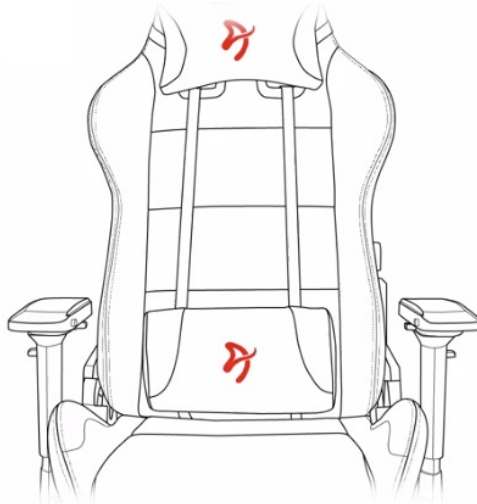

Arozzi VERNAZZA Soft PU - pohodlné sezení, které se neodmítá

Herní židle Arozzi VERNAZZA Soft PU, která si vás získá svou univerzálností a pokročilou ergonomií. Židle z modelové řady Soft PU jsou **potaženy kvalitní syntetickou kůží**, která se díky **hladkému povrchu snadno čistí** a nevyžaduje zvýšenou údržbu. Skvrny nebo rozlitou kapalinu rychle a jednoduše setřete. Další předností tohoto materiálu je **zvýšená odolnost**. Židle Arozzi VERNAZZA Soft PU s přehledem odolává zubu času a je ideální jak do domácího, tak komerčního prostředí. O vaše pohodlí se postará **prostorný sedák**, který je vhodný pro rozmanité typy a velikosti těla. Ve spojení s ergonomií vytváří **ideální prostředí pro náročnou práci i dlouhé hodiny hraní**.

Funkční ergonomie pro každého

Židle Arozzi VERNAZZA Soft PU disponuje **nastavitelnou výškou sedadla**, takže se při hraní nebo práci na PC nemusíte vznášet. **Nastavitelná opěrka zad** se přizpůsobí pracovní zátěži i odpočinku po obědě nebo likvidaci finálního bossa. Záda vám kryje **dvojice opěrných polštářků** v kritických oblastech hlavy a beder. Další ergonomické prvky představují **nastavitelné loketní opěrky**. Samozřejmostí je **robustní konstrukce**. Kovový rám zajišťuje extrémní pevnost a odolnost s **nosností až 145 kg**. **Naklápěcí mechanismus** s funkcí uzamykání vám umožní řádně se uvelebit v preferovaném úhlu a užít si naplno multimediální zážitky. Nechybí ani možnost **houpání**.

ZÁKLADNÍ SPECIFIKACE

Nastavitelná výška sedadla: 47-57 cm

Výška židle: 133-143 cm

Šířka sedáku: 32 cm

Hloubka sedáku: 50 cm

Výška opěradla: 86 cm

Nosnost: 145 kg

Hmotnost: 26 kg