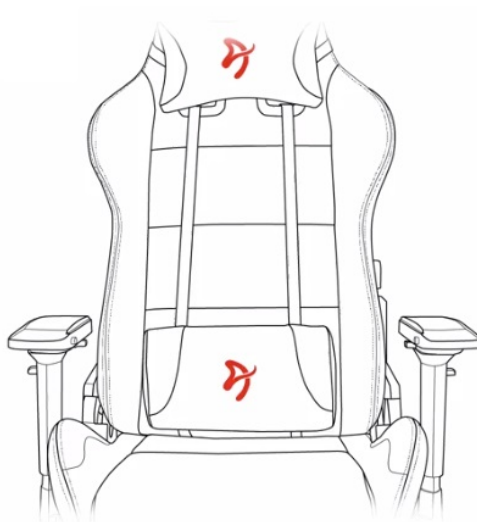

Herní židle Arozzi VERNAZZA Soft PU, která si vás získá svou univerzálností a pokročilou ergonomií. Židle z modelové řady Soft PU jsou **potáženy kvalitní syntetickou kůží**, která se díky **hladkému povrchu snadno čistí** a nevyžaduje zvýšenou údržbu. Skvrny nebo rozlitou kapalinu rychle a jednoduše setřete. Další předností tohoto materiálu je **zvýšená odolnost**. Židle **Arozzi VERNAZZA Soft PU** s přehledem odolává zubu času a je ideální jak do domácího, tak komerčního prostředí. O vaše pohodlí se postará **prostorný sedák**, který je vhodný pro rozmanité typy a velikosti těla. Ve spojení s ergonomií vytváří **ideální prostředí pro náročnou práci i dlouhé hodiny hraní**.

Funkční ergonomie pro každého

Židle Arozzi VERNAZZA Soft PU disponuje **nastavitelnou výškou sedadla**, takže se při hraní nebo práci na PC nemusíte vznášet. **Nastavitelná opěrka zad** se přizpůsobí pracovní zátěži i odpočinku po obědě nebo likvidaci finálního bossa. Záda vám kryje **dvojice opěrných polštářků** v kritických oblastech hlavy a beder. Další ergonomické prvky představují **nastavitelné loketní opěrky**. Samozřejmostí je **robustní konstrukce**. Kovový rám zajišťuje extrémní pevnost a odolnost s **nosností až 145 kg**. **Naklápěcí mechanismus** s funkcí uzamykání vám umožní řádně se uvelebit v preferovaném úhlu a užít si naplno multimediální zážitky. Nechybí ani možnost **houpání**.

ZÁKLADNÍ SPECIFIKACE

Nastavitelná výška sedadla: 47-57 cm

Výška židle: 133-143 cm

Šířka sedáku: 32 cm

Hloubka sedáku: 50 cm

Výška opěradla: 86 cm

Nosnost: 145 kg

Hmotnost: 26 kg