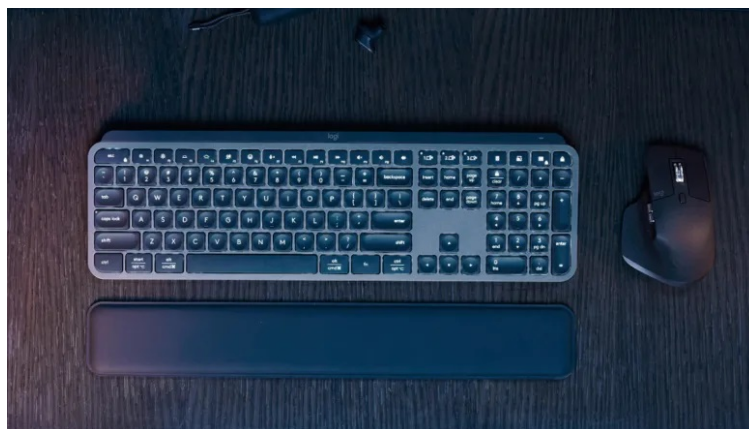

Logitech klávesnice MX Keys S - jistota, svoboda a pohodlí při psaní

Bezdrátová klávesnice Logitech klávesnice MX Keys S v elegantním designu a s příjemným podsvícením, kterou můžete používat v kanceláři i domácnosti. Je vhodná jak pro komfortní psaní, tak ovládání aplikací nebo multimédií.

Nízkoprofilový design je navržen s ohledem na přirozenou polohu zápěstí a snížení námahy při delším používání. **Klávesy s kulovým provedením** podporují rychlé a plynulé úhozy, takže i dlouhým e-mailem, dokumentem nebo třeba seminární prací se vaše prsty vypořádají výrazně pohodlněji.

Praktické podsvícení zlepšuje orientaci za slabého osvětlení v místnosti nebo při práci ve večerních hodinách. Navíc dobu a intenzitu jasu můžete ovládat pomocí **softwaru Logi Options**. Tato aplikace umožňuje rovněž **nastavení Smart Actions**, což jsou akce zjednodušující opakované úkony a jsou ideální pro optimalizaci některých činností pouhým stiskem klávesy. Pro bezdrátovou konektivitu slouží **miniaturní USB přijímač Logitech Bolt** či **Bluetooth**. Klávesnice **Logitech klávesnice MX Keys S** tak můžete **připojit až ke 3 zařízením** a přepínat mezi nimi dle potřeby jen stisknutím tlačítka.

Logitech MX Keys S US + opěrka dlaně

Plně vybavená bezdrátová klávesnice podporuje připojení až ke **třem zařízením současně**. Díky systému kláves **Logitech PerfectStroke** je psaní tiché a plynulé. Klávesnice disponuje podsvícením, jehož intenzita je regulována buďto automaticky pomocí senzoru okolního osvětlení nebo ručně pomocí softwaru Logi Options. Připojení k počítači je realizováno bezdrátově skrze **Bluetooth** či miniaturní USB přijímač **Logitech Bolt** a technologií **2,4 GHz**. Vestavěná baterie udrží klávesnici v provozu **až 10 dní**, nebo 5 měsíců v případě vypnutého podsvícení.