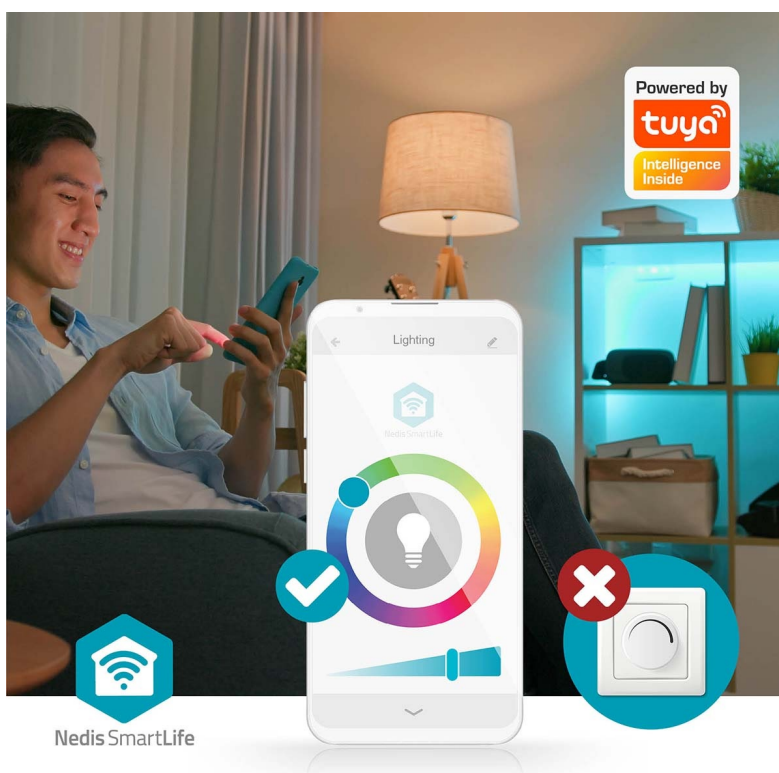

NEDIS WIFILAC31WT 18W BÍLÉ

Cena celkem:	969 Kč (bez DPH: 801 Kč)
Běžná cena:	1 066 Kč
Ušetříte:	97 Kč
Kód zboží:	OSVNED1089
Part No.:	WIFILAC31WT
Záruka:	24 měs.
Stav:	Nové zboží

Popis

Nastavte osvětlení chytře s Nedis WIFILAC31WT

LED stropní svítidlo Nedis WIFILAC31WT do každé domácnosti. Díky **funkci stmívání** vytvoří pohodou atmosféru přesně podle vašich představ. Poskytne jasné osvětlení pro práci i přívětivé přitímní pro večerní romantiku a relax. Na pohled se vyznačuje elegantním a ultratenkým designem, díky čemuž skvěle zapadne do moderního interiéru a místností, jako jsou ložnice, chodby nebo haly.

Stropní světlo Nedis WIFILAC31WT podporuje bezdrátové připojení pomocí Wi-Fi a mobilní aplikaci Nedis Smartlife. Ve spojení s chytrým mobilním zařízením tak pak jednoduše nastavíte například časové plány pro osvětlení v danou hodinu, například těsně před návratem domů nebo pro probuzení. Pomocí aplikace také **snadno nastavíte barvu osvětlení nebo teplotu barev.**

Nedis SmartLife

Nedis SmartLife

Nedis WIFILAC31WT 18 W

Stmívatelné LED stropní svítidlo pro chytrou domácnost. Svítidlo lze pomocí technologie Wi-Fi propojit s aplikací **Nedis SmartLife** v chytrém telefonu a vy tak můžete dálkově ovládat **barvu osvětlení, jas i teplotu barev** dle svých potřeb. Dále je k dispozici možnost spárování s ostatními chytrými produkty, automatické zapínání při západu slunce nebo **podpora hlasových asistentů** Siri, Amazon Alexa a Google Home.