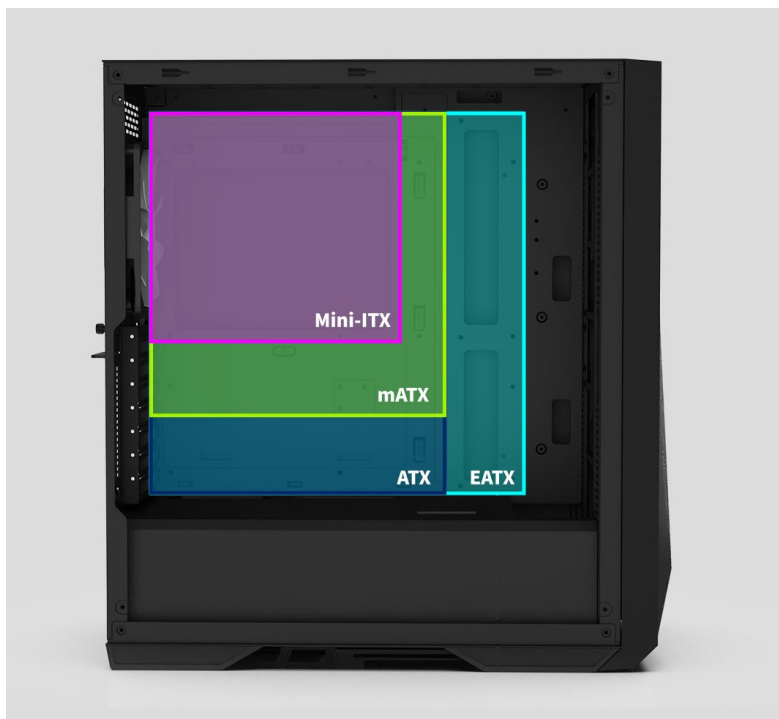

PC skříň ZALMAN Z9 Iceberg MS v minimalistickém provedení s průhlednou bočnicí, která je navržena pro maximální proudění vzduchu a ventilaci. **Magnetický filtr proti prachu** chrání vnitřní komponenty před nánosy prachu a nečistot a samozřejmostí je také přítomnost **čtveřice ARGB ventilátorů o velikosti 140 mm**. **Temperované sklo na boční straně** vám poskytne dokonale čistý vhled na součástky a jejich uspořádání, případně pak snadný vstup pro jejich pozdější upgrade.

Na horním panelu počítačové **skříňe ZALMAN Z9 Iceberg MS** najdete potřebné porty pro připojení nejdůležitějších periférií. Prostor uvnitř skříňe vám umožní vložit základní desky různých formátů - od mini-ITX až po E-ATX - a nabízí také dostatek prostoru pro grafickou kartu o délce až 390 mm nebo chladič CPU.

ZALMAN Z9 Iceberg MS Black

Počítačová skříň v provedení **Middle tower**. Na horním panelu jsou umístěny **dva USB 3.0** porty, **dva USB 2.0** porty, jeden **USB-C 3.1** port, sluchátkový výstup a vstup pro mikrofon. Skříň je osazena **čtyřmi ARGB ventilátory** o velikosti 140 mm. **Průhledná bočnice** společně s atypickým předním panelem zajišťuje vytříbený design. Důmyslné řešení umožňuje pohodlné umístění **až 360 mm dlouhého výměníku** vodního chlazení na přední či horní straně. Ve skříni je dostatek prostoru pro chladič CPU do výšky až 185 mm a grafickou kartu o délce až 390 mm. Samozřejmostí jsou prachové filtry. Skříň je dodávána **bez zdroje**.

ZÁKLADNÍ SPECIFIKACE

Provedení skříně: Middle Tower

Interní pozice: 2 × 2,5"/3,5" + 3 × 2,5" nebo 2 × 3,5"

Kompatibilita základní desky: E-ATX, ATX, Micro ATX, Mini ITX

Zdroj: bez zdroje

Konektory na horním panelu: 2 × USB 3.0, 2 × USB 2.0, 1 × USB-C 3.1, 1 × sluchátkový výstup, 1 × vstup pro mikrofon