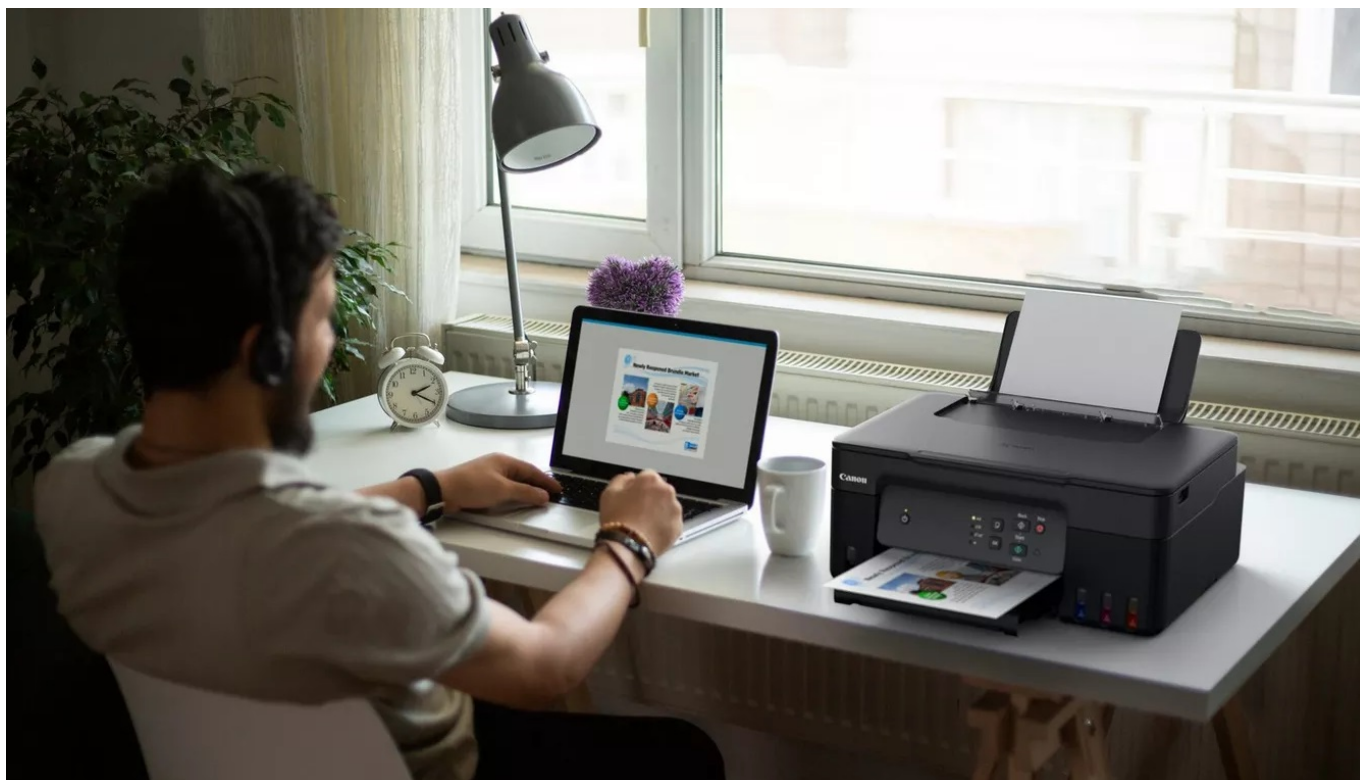

### Canon PIXMA G2430 - zefektivní a zlevní procesy v kanceláři

**Multifunkční tiskárna Canon PIXMA G2430** si vzala za úkol kvalitní tisk při dosažení výrazné úspory nákladů. **Podporuje tisk, kopírování a skenování**, takže běžné kancelářské procesy zvládnete jen s jedním zařízením. Je ideální do domácnosti i osobní kanceláře a díky **systemu MegaTank** ušetříte, co to jen jde. **Multifunkce Canon PIXMA G2430** se vyznačuje přítomností **doplňitelných zásobníků s vysokou výtežností**, takže s jednou sadou standardních inkoustových lahvíček vytisknete až 4600 stran.

V porovnání s běžnými kazetovými tiskárnami tak **vychází provozní náklady na velmi nízkou částku**. Samozřejmostí je jednoduché ovládání, aby nastavení tisku a všech úloh zvládl každý. Systém vyměnitelných zásobníků je nejenom úsporný, ale také se snadno udržuje v ideální kondici. Tento model dosahuje **rychlosti tisku až 11 stran za minutu**.

### Canon PIXMA G2430

Multifunkční barevná inkoustová tiskárna formátu **A4** nabízející vysoké rozlišení tisku **až 4800 × 1200 DPI** při rychlosti **11 stran za minutu** černobíle a **6 stran za minutu** barevně. Disponuje vestavěným skenerem s rozlišením **600 × 1200 DPI** a zásobníkem papíru s kapacitou **100 listů**. Umístění nádržek na **inkoust v přední části** tiskárny umožňuje snadný přístup při doplňování inkoustu i přehled o jeho stávající hladině. Potěší také podpora tisku bez okrajů. Propojení s počítačem lze realizovat drátově skrze **USB**.