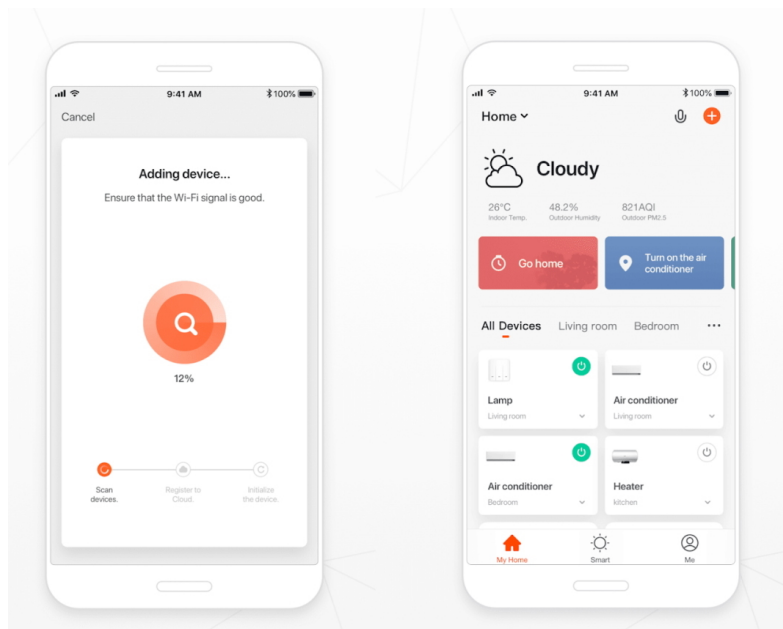

LED stropní svítidlo IMMAX NEO LITE OVALE v minimalistickém designu, které je ideální pro osvětlení v každé moderní domácnosti, ať už jde o kuchyň, jídelnu, ložnici nebo třeba váš oddechový koutek. Mezi výhody patří **provoz bez nutnosti brány (Bridge)**, takže instalace je rychlá, jednoduchá a nevyžaduje další finanční investici. Díky technologii **Bluetooth** je zajištěno komfortní bezdrátové ovládání světel.

Ve spojení se smart funkcemi můžete u **svítidla IMMAX NEO LITE OVALE** nastavit různé režimy osvětlení, intenzitu a odstín světla apod. Pomocí **aplikace Immax NEO PRO** vám postačí jen chytré mobilní zařízení. Potěší také kompatibilita s celou řadou systémů, mezi něž patří Samsung SmartThings, Amazon Alexa, Google Assistant a Apple Siri zkratky. Samozřejmostí je také dálkový IR ovladač.

IMMAX NEO LITE OVALE 18 W

Minimalistické závěsné LED svítidlo vhodné pro moderní interiéry. Osvětlení lze upravit dle aktuální činnosti a zvolený odstín bílé barvy světla vnese do místnosti vždy jinou atmosféru.

Svítilno lze propojit s chytrou aplikací **IMMAX NEO PRO** a ovládat tak celou síť domácích světelných zdrojů skrze dálkový ovladač či aplikaci v mobilním telefonu. Systém je **kompatibilní s iOS, Android, Samsung SmartThings, Amazon Alexa, Apple Siri, Google Assistant, Tuya a LIDL**. Dálkové ovládání je součástí balení.