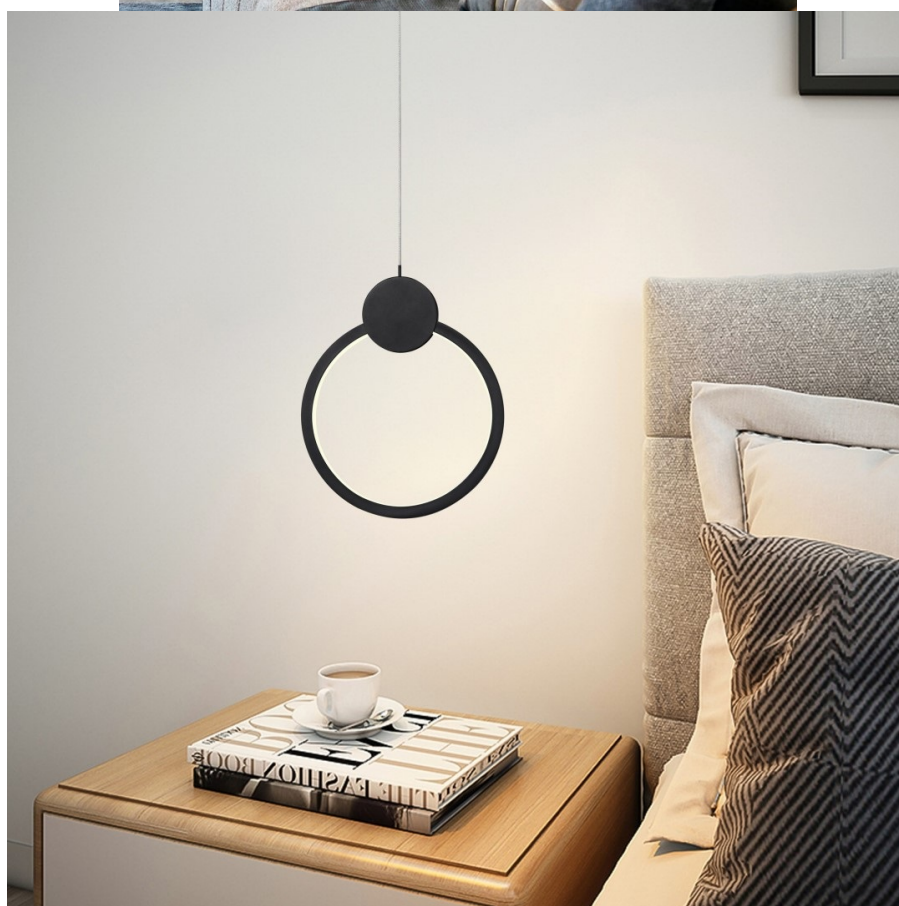

IMMAX NEO LITE OVALE 18W

Cena celkem:	2 067 Kč (bez DPH: 1 708 Kč)
Běžná cena:	2 274 Kč
Ušetříte:	207 Kč
Kód zboží:	OSVIMM1306
Part No.:	07233L
Záruka:	24 měs.
Stav:	Nové zboží

Popis

IMMAX NEO LITE OVALE - stylové osvětlení pro každou příležitost

LED stropní svítidlo IMMAX NEO LITE OVALE v minimalistickém designu, které je ideální pro osvětlení v každé moderní domácnosti, ať už jde o kuchyň, jídelnu, ložnici nebo třeba váš oddechový koutek. Mezi výhody patří **provoz bez nutnosti brány (Bridge)**, takže instalace je rychlá, jednoduchá a nevyžaduje další finanční investici. Díky technologii **Bluetooth** je zajištěno komfortní bezdrátové ovládání světel.

IMMAX NEO LITE OVALE 18 W

Minimalistické závěsné LED svítidlo vhodné pro moderní interiéry. Osvětlení lze upravit dle aktuální činnosti a zvolený odstín bílé barvy světla vnese do místnosti vždy jinou atmosféru.