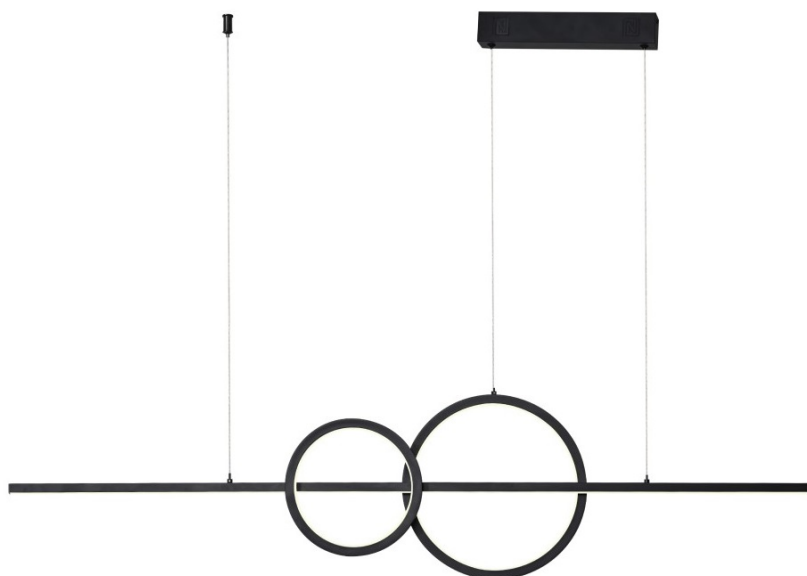

## Variabilní osvětlení nejen pro chytrou domácnost - IMMAX NEO LITE RONDAS

**LED stropní svítidlo IMMAX NEO LITE RONDAS Smart** přináší světlo do každé místnosti. Svým minimalistickým designem skvěle zapadne například do moderní kuchyně, jídelny, ale také třeba obývacího pokoje. Vyznačuje se snadnou a rychlou **instalací bez nutnosti brány (Bridge)**, takže snížíte pořizovací náklady a flexibilní ovládání je možná bezdrátově pomocí **Bluetooth** a síť Wi-Fi.

### **IMMAX NEO LITE RONDAS 56 W**

Elegantní závěsné LED svítidlo je skvělou volbou pro osvětlení kuchyňských ostrůvků a jídelních stolů. Osvětlení lze upravit dle aktuální činnosti a zvolený odstín bílé barvy světla vnese do místnosti vždy jinou atmosféru.

## ZÁKLADNÍ SPECIFIKACE

**Příkon:** 56 W  
**Světelný tok:** 3920 lm  
**Barevná teplota:** 3000-6000 K  
**Index podání barev:** >80  
**Stmívání:** ano  
**Minimální životnost:** 50 000 hodin  
**Materiál:** kov + plast  
**Vstupní napětí:** AC 220 V  
**Rozměry:** 1313 × 60 mm  
**Délka závěsu:** max. 1500 mm  
**Barva:** černá  
**Energetická třída (EEI):** G