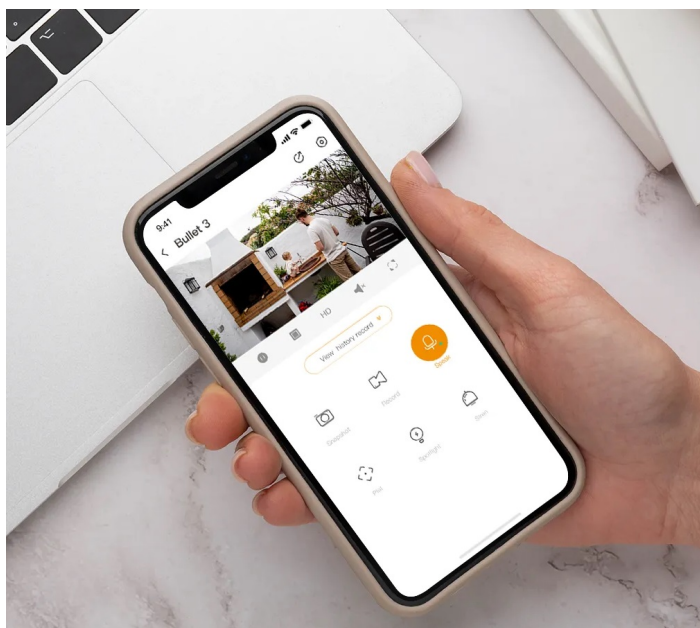

IP kamera Imou Bullet 3 - směrem k vyššímu bezpečí

Bezpečnostní kamera Imou Bullet 3 5MP pro ochranu majetku, detekci osob i vozidel. Při monitoringu v reálném čase se uplatňuje **AI algoritmus IMOU SENSE**, který se stará o provoz, zlepšenou detekci a ultrarychlou zpětnou vazbu. A právě zlepšená detekce osob a vozidel efektivně snižuje počet falešných poplachů, které mohou spustit například běžné vibrace.

Imou Bullet 3 5MP

Smart Color IP kamera přináší živý monitoring v křišťálově čisté **5 Mpx** kvalitě. Komprese **H.265** snižuje nároky na přenos dat a úložiště až o 50 %. Zorný **úhel 78°** poskytuje výhled na větší část prostranství a efektivně redukuje slepá místa. Pro nahrávání zřetelného videa i v naprosté tmě disponuje kamera **Full Color nočním režimem s IR přsvícením** do vzdálenosti až 30 m. Praktická technologie **detekce pohybu osob** spolu s **vestavěnou sirénou** spolehlivě ochrání vaši domácnost a odradí nežádoucí návštěvy. O narušení prostoru se ihned dozvíte skrze **notifikaci**, kterou kamera zašle do vašeho mobilního telefonu prostřednictvím **aplikace Imou Life**. Ta mimo jiné umožňuje pohodlnou vzdálenou správu, ovládní kamery, živý náhled či přehrávání záznamu. Díky voděodolnému krytu dle **IP67** nabízí jak vnitřní, tak i venkovní možnost použití.