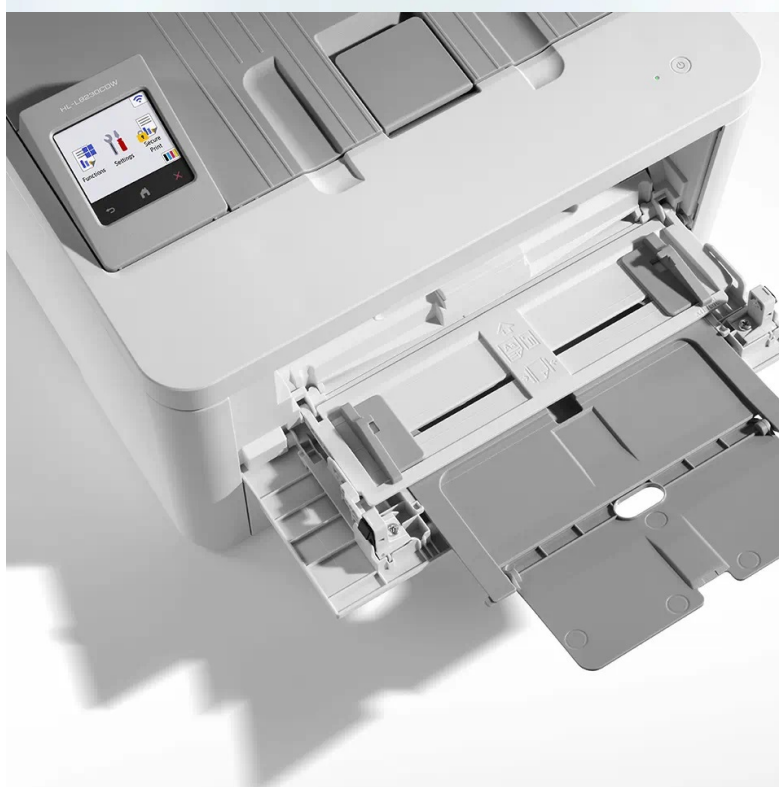

## BROTHER HL-L8230CDW

Cena celkem:	<b>8 291 Kč</b>
	<b>(bez DPH: 6 852 Kč)</b>
Běžná cena:	<b>9 120 Kč</b>
Ušetříte:	<b>829 Kč</b>
Kód zboží:	TISB426
Part No.:	HLL8230CDWYJ1
Záruka:	24 měs.
Stav:	Nové zboží

### Tiskárna Brother HL-L8230CDW - nastavena na firemní provoz

**Barevná LED tiskárna Brother HL-L8230CDW**, která šetří místem i časem. Je navržena pro kvalitní a rychlý tisk tempem **až 30 stran za minutu**. Díky tomu podpoří bezproblémový chod kanceláře i pracovní skupiny. Je rovněž vhodná do domácnosti. **Pro bezdrátové připojení slouží rozhraní Wi-Fi**. Po snadné integraci do sítě můžete tiskárnu **Brother HL-L8230CDW** pohodlně ovládat pomocí **dotykového LCD displeje**. Mezi funkce, které šetří čas a snižují provozní náklady, patří funkce **automatického oboustranného tisku**. Během okamžiku a bez postávání před tiskárnou máte dokumenty připravené. Stačí je jen sebrat.

### **Brother HL-L8230CDW**

Barevná **LED** tiskárna formátu **A4** nabízející rozlišení tisku **600 × 600 DPI** a rychlost tisku až 30 stran za minutu černobíle i barevně. Vybavena je zásobníkem papíru s kapacitou **250 listů**. Potěší též **automatický duplexní tisk** s rychlostí až 12 stran za minutu. Ovládání je velmi snadné díky **2,7" dotykovému LCD** displeji. Tiskárnu je možné připojit jak drátově přes **USB** port, tak bezdrátově skrze **Wi-Fi**.

### **ZÁKLADNÍ SPECIFIKACE**

**Formát tiskárny:** A4

**Technologie tisku:** LED

**Rychlost tisku:** 30/30 str./min (černobíle/barevně)

**Rozlišení:** 600 × 600 DPI

**Oboustranný tisk:** automatický

**Rozhraní:** USB 2.0, Wi-Fi