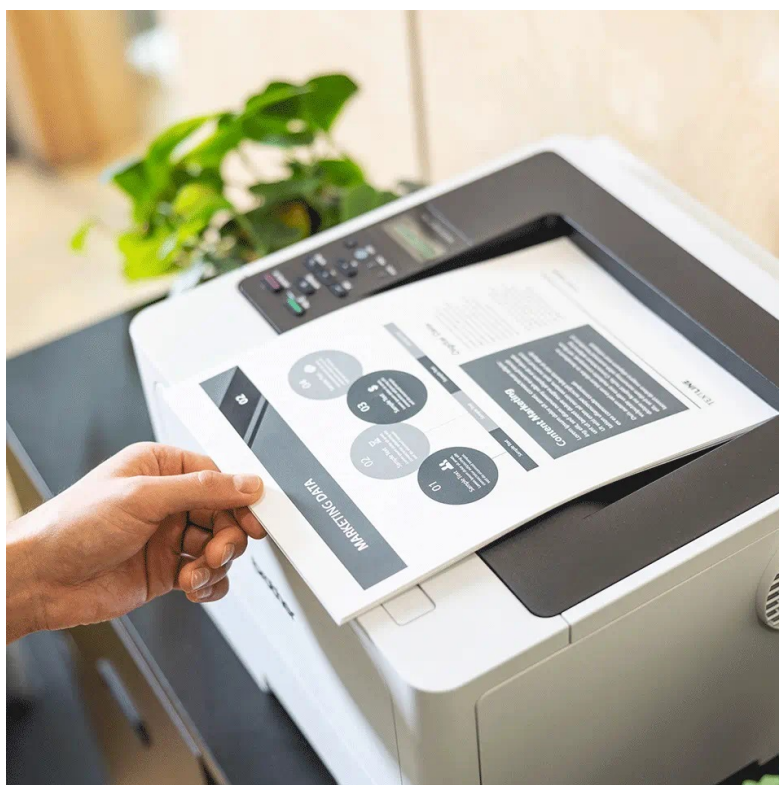

### Tiskárna Brother HL-L5210DW - běžná kancelářská práce ji nezastaví

**Černobílá laserová tiskárna Brother HL-L5210DW** do firemního prostředí. Poskytuje výkon a enormní rychlost tisku **až 48 stran za minutu**, takže i vysokou zátěž náročného pracovního dne s přehledem a včas zvládne. Disponuje jednoduchým LCD displejem pro nastavení a správu celého zařízení. Svými rozměry je vhodná jak do osobní kanceláře, tak domácnosti.

Mezi další přednosti patří funkce **automatického oboustranného tisku**, přičemž činnost duplex zvládá tiskárna **Brother HL-L5210DW** tempem až 24 stran za minutu. Výrazně tak šetří vás čas. Pro připojení slouží USB či LAN port. Tiskárna Brother HL-L5210DW podporuje také **bezdrátové připojení pomocí Wi-Fi** a snadnou integraci do sítě.

### Brother HL-L5210DW

Černobílá laserová tiskárna formátu **A4** nabízející rozlišení tisku **1200 × 1200 DPI** a rychlost tisku až 48 stran za minutu. Potěší též **automatický duplexní tisk** s rychlostí až 24 stran za minutu. Vybavena je zásobníkem papíru s kapacitou **250 listů**. Ovládání je velmi snadné díky **jednořádkovému LCD** displeji. Tiskárnu je možné připojit jak drátově přes **USB** či **LAN** port, tak bezdrátově pomocí **Wi-Fi**.