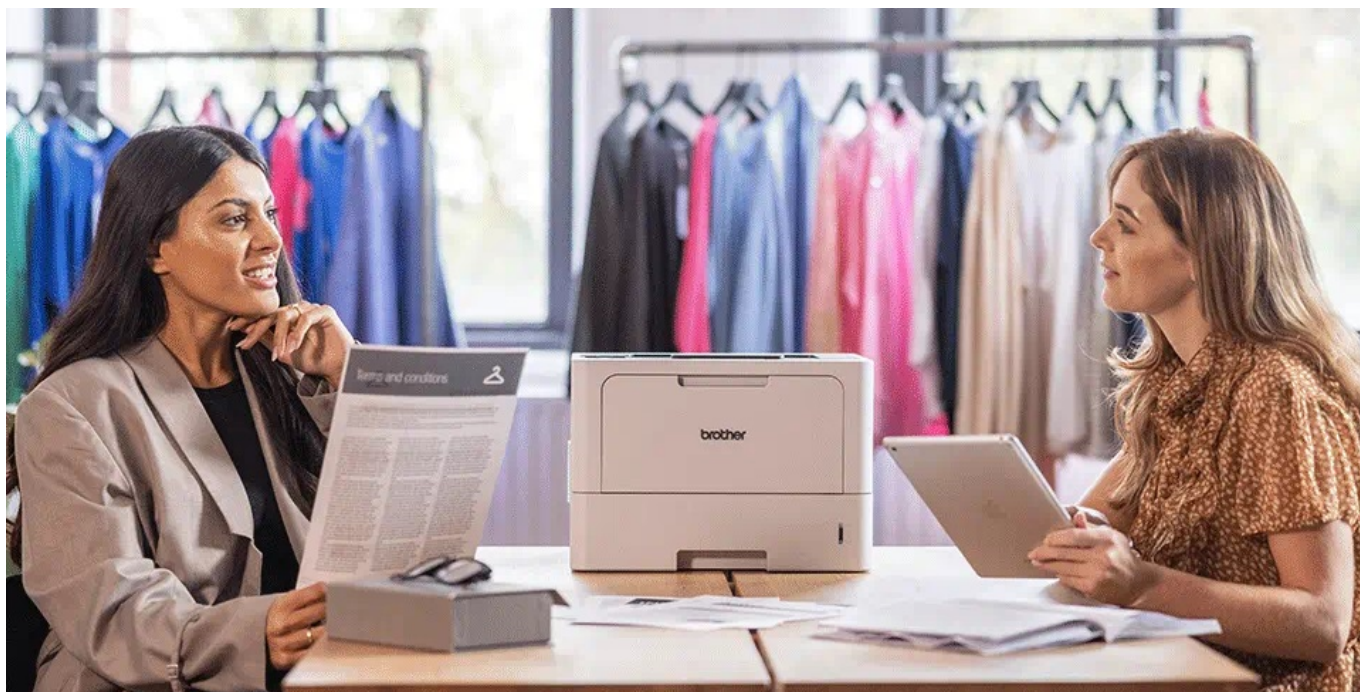

### Tiskárna Brother HL-L5210DW - běžná kancelářská práce ji nezastaví

**Černobílá laserová tiskárna Brother HL-L5210DW** do firemního prostředí. Poskytuje výkon a enormní rychlost tisku **až 48 stran za minutu**, takže i vysokou zátěž náročného pracovního dne s přehledem a včas zvládne. Disponuje jednoduchým LCD displejem pro nastavení a správu celého zařízení. Svými rozměry je vhodná jak do osobní kanceláře, tak domácnosti.

Mezi další přednosti patří funkce **automatického oboustranného tisku**, přičemž činnost duplex zvládá tiskárna **Brother HL-L5210DW** tempem až 24 stran za minutu. Výrazně tak šetří vás čas. Pro připojení slouží USB či LAN port. Tiskárna Brother HL-L5210DW podporuje také **bezdrátové připojení pomocí Wi-Fi** a snadnou integraci do sítě.

### Brother HL-L5210DW

Černobílá laserová tiskárna formátu **A4** nabízející rozlišení tisku **1200 × 1200 DPI** a rychlost tisku až 48 stran za minutu. Potěší též **automatický duplexní tisk** s rychlostí až 24 stran za minutu. Vybavena je zásobníkem papíru s kapacitou **250 listů**. Ovládání je velmi snadné díky **jednořádkovému LCD** displeji. Tiskárnu je možné připojit jak drátově přes **USB** či **LAN** port, tak bezdrátově pomocí **Wi-Fi**.