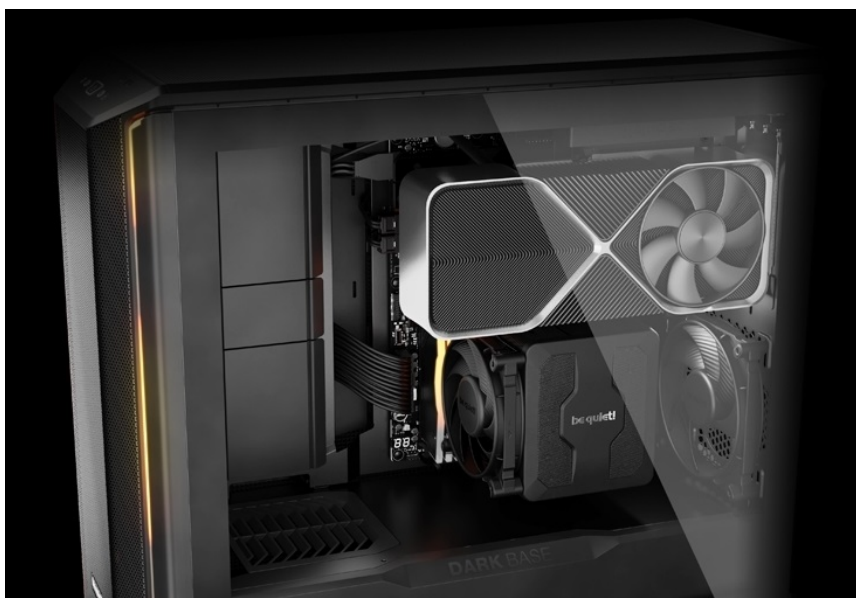

BE QUIET! DARK BASE 701 ČERNÁ

Cena celkem:	5 959 Kč
	(bez DPH: 4 925 Kč)
Běžná cena:	6 555 Kč
Ušetříte:	596 Kč
Kód zboží:	CASBQT1160
Part No.:	BGW58
Záruka:	36 měs.
Stav:	Nové zboží

Popis

Be quiet! DARK BASE 701 - rozjeté komponenty na jednom místě

PC skříň Be quiet! DARK BASE 701 svým designem podporuje maximální průtok vzduch a stabilní chod celého systému. **Extra prodyšná konstrukce** je ideální pro výkonné komponenty, které jsou chlazeny vzduchem. Skříň ve formátu **Middle Tower** disponuje trojicí předinstalovaných ventilátorů, které skvěle balancují mezi chladicím výkonem a tichým provozem.

PC skříň Be quiet! DARK BASE 701 představuje ideální volbu pro všestranné využití, ať už v pracovní nebo multimediální sféře. Fanoušci estetiky ocení **konstrukci s průhlednou bočnicí**. Zkušení uživatelé zase mohou naplno využít vnitřní prostor skříně, který neklade téměř žádná omezení, co se kreativity týče. Je **kompatibilní s celou řadou komponent** různých formátů a velikostí, a to včetně třeba vodního chlazení. Samozřejmostí je výbava v podobě **prachových filtrů** nebo **konektorů**.

Be quiet! DARK BASE 701

Kvalitní počítačová skříň s průhlednou bočnicí formátu **Middle Tower** nabízí dostatek prostoru pro uložení **až pěti disků**. Předinstalovány jsou **tři 140 mm ventilátory**, které lze optimalizovat jak pro tichý chod, tak pro výkon bez kompromisu pomocí tlačítek na horním panelu. Zde se také nachází **dva porty USB 3.0**, jeden port **USB-C**, sluchátkový výstup a audio vstup pro mikrofon. Herní design ještě doplňuje elegantní **ARGB osvětlení**. Ve skříni je dostatek prostoru pro chladič CPU do