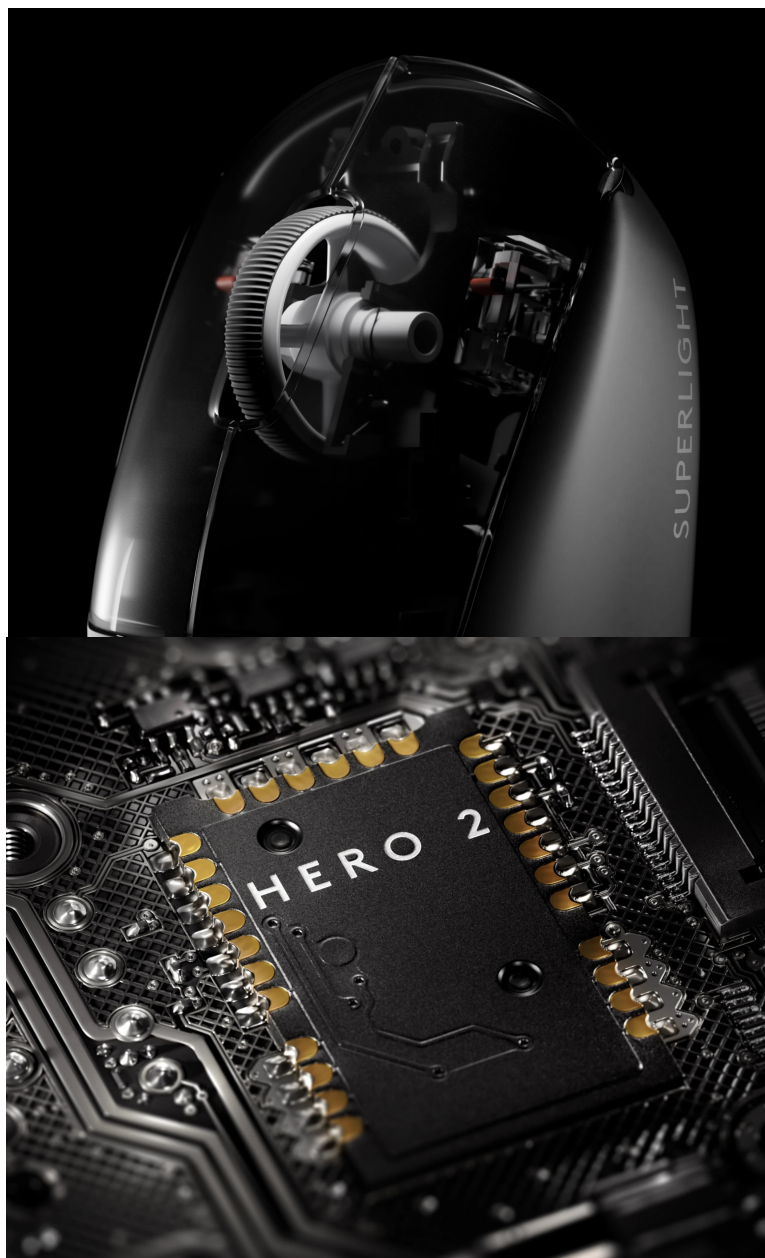

LOGITECH G PRO X SUPERLIGHT 2 ČERNÁ

Cena celkem:	4 393 Kč
	(bez DPH: 3 631 Kč)
Běžná cena:	4 833 Kč
Ušetříte:	439 Kč
Kód zboží:	MOULOG1013
Part No.:	910-006630
Záruka:	24 měs.
Stav:	Nové zboží

Popis

Dejte hraní profesionální přesnost - Logitech G PRO X Superlight 2

Herní myš Logitech G PRO X Superlight 2 pro profesionální gaming. Podporuje rychlé a přesné ohyby kurzoru, které vás dovedou k vítězství. V rukách si myš budete užívat také díky **mimořádně nízké váze 60 g**. Myš Logitech G PRO X Superlight 2 nabízí **opticko-mechanické spínače**, které využívají hybridní technologii pro dosažení rychlosti, potřebné odezvy i nízké spotřeby energie.

Optický senzor HERO 2 nové generace přináší nastavitelné rozlišení až na hodnotu **32000 DPI**. Díky tomu spolehlivě zachytí každý pohyb a umožní vám reagovat na všechny herní události - od dokonalého míření v akčních hrách až po bleskurychlé příkazy v real-time strategiích. Bezdrátové připojení skrze **USB přijímač s technologií LIGHTSPEED** podporuje vyšší frekvence odezvy oproti předchozí generaci a spolehlivou konektivitu.