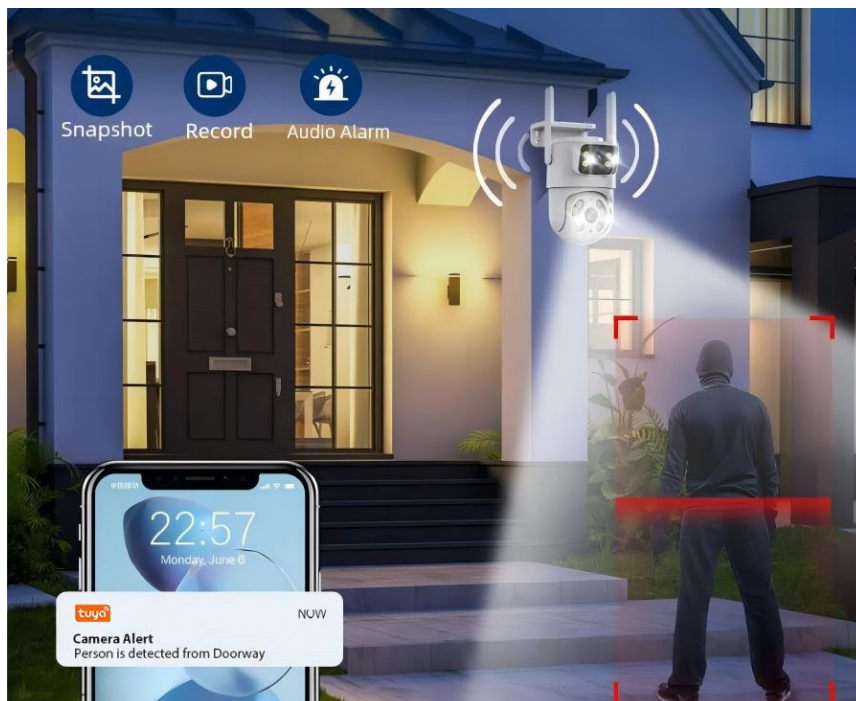

IMMAX NEO LITE SMART DOUBLE 07783L

Cena celkem:	1 260 Kč (bez DPH: 1 041 Kč)
Běžná cena:	1 386 Kč
Ušetříte:	126 Kč
Kód zboží:	KIPIMM1020
Part No.:	07783L
Záruka:	24 měs.
Stav:	Nové zboží

Popis

IMMAX NEO LITE SMART DOUBLE - bezpečnostní kamera pro domov a Smart zařízení

Chytrá venkovní kamera IMMAX NEO LITE SMART DOUBLE 07783L, která vám pomůže s ochranou domácnosti. Díky **Wi-Fi připojení** získáte okamžitý náhled na dění v monitorovaném prostoru. Kdykoli budete chtít, můžete pořídit záznam ve formě videa nebo fotografie. Prostřednictvím **aplikace pro smartphony nebo tablety** získáte snadný přístup k nastavení.

Současně při **detekci pohybu** a **ohlášení alarmu** obdržíte informaci na své mobilní zařízení. Kamera **IMMAX NEO LITE SMART DOUBLE 07783L** disponuje zabudovaným **reproduktorem** a **mikrofonem** pro obousměrnou komunikaci se členy domácnosti, případně pro usměrnění domácího mazlíčka, který ve vaší nepřítomnosti tropí nepolechu.

Chytrá venkovní bezpečnostní kamera s **detekcí pohybu** disponuje otočným mechanismem pro monitorování v zorném úhlu 360°. Dva snímače nabízí rozlišení **2 x 2 Mpx** a jsou schopné snímat video v rozlišení 1920 x 1080 bodů. Pro případ zhoršených světelných podmínek je přítomen **IR přísvit** do vzdálenosti **až 10 m**. Součástí kamery je integrovaný **reproduktor a mikrofon**, který umožní kvalitní oboustrannou komunikaci. Připojení lze jednoduše realizovat bezdrátově skrze **Wi-Fi**. Připojení kamery pomocí aplikace v mobilním zařízení umožní pohodlný vzdálený přístup, ovládání kamery, pořizování záznamů či fotografií. Natočené záznamy je možné ukládat i na **microSD kartu** do kapacity až 128 GB.