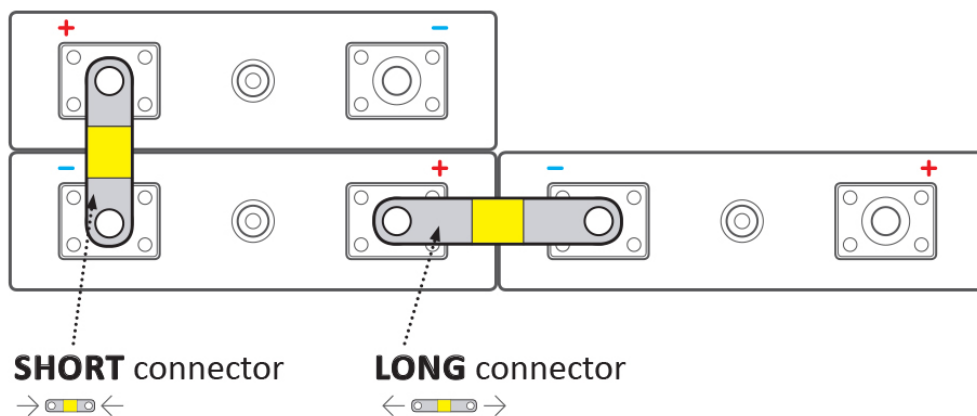

Kód zboží:

BATELX0070

Part No.:

EX-TC52/10

Záruka:

24 měs.

Stav:

Nové zboží

Popis

ELERIX EX-TC52/10

Terminálový konektor **pro Lithiové články LiFePO4 značky ELERIX**. Konektor vhodný pro připojení baterií **ELERIX EX-L280**. Skládá se z více vrstev měděného materiálu.

Zkontrolujte rozměry článků a vaše požadavky na připojení. Viz rozdíl v používání dlouhých a krátkých konektorů:

Zatížitelnost koncového konektoru není lineární! Zatížitelnost klesá s rostoucím průřezem svorkového konektoru.

ZÁKLADNÍ SPECIFIKACE

Rozteč: 52 mm

Rozměry: 72 × 20 × 2 mm (střední část má výšku 5 mm)

Kompatibilita: ELERIX EX-L280