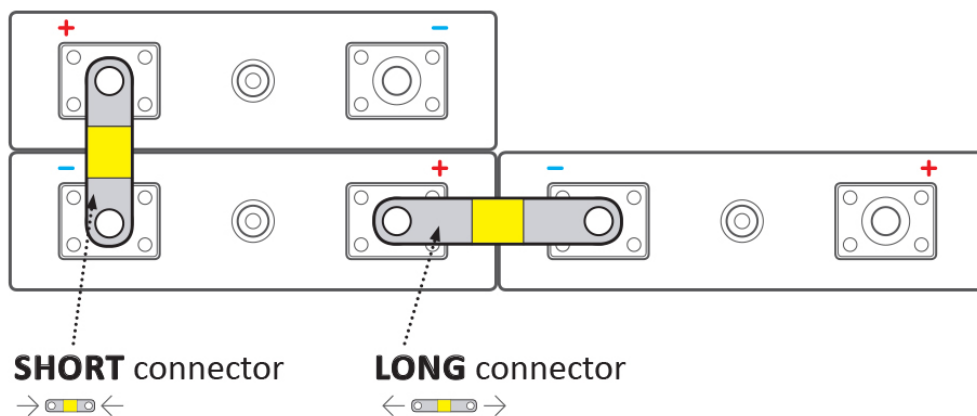

Kód zboží:

BATELX0080

Part No.:

EX-TC52/8

Záruka:

24 měs.

Stav:

Nové zboží

Popis

ELERIX EX-TC52/8

Terminálový konektor **pro Lithiové články LiFePO4 značky ELERIX**. Konektor vhodný pro připojení baterií **ELERIX EX-L50K, EX-L70K**. Skládá se z více vrstev měděného materiálu.

Zkontrolujte rozměry článků a vaše požadavky na připojení. Viz rozdíl v používání dlouhých a krátkých konektorů:

Zatížitelnost koncového konektoru není lineární! Zatížitelnost klesá s rostoucím průřezem svorkového konektoru.

ZÁKLADNÍ SPECIFIKACE

Rozteč: 52 mm

Rozměry: 72 × 20 × 2 mm (střední část má výšku 5 mm)

Kompatibilita: ELERIX EX-L50K, EX-L70K