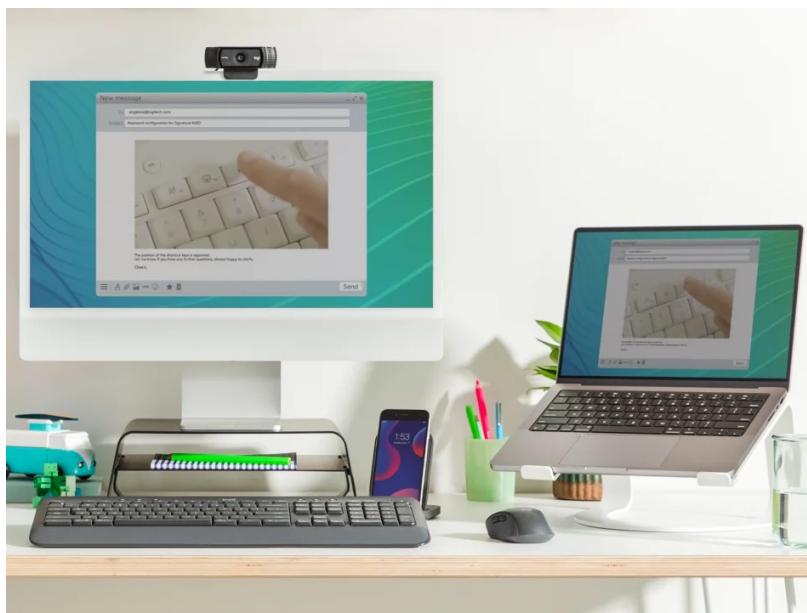

LOGITECH SIGNATURE K650 ČERNÁ

Cena celkem:	1 290 Kč (bez DPH: 1 066 Kč)
Běžná cena:	1 419 Kč
Ušetříte:	129 Kč
Kód zboží:	KEYL0007
Part No.:	920-010947
Záruka:	24 měs.
Stav:	Nové zboží

Popis

Logitech Signature K650 - bezdrátová klávesnice pro kancelářskou práci

Bezdrátová klávesnice Logitech Signature K650 s řadou funkcí pro komfortní každodenní práci na PC. Je navržena pro vysokou produktivitu a komfort. Disponuje **multimediálními klávesami** a ve spojení se systémem zkratek vám umožní vysoké pracovní nasazení a produktivitu. **Klávesy s nízkým profilem** jsou ideální pro rychlé a efektivní ovládání.

Pomocí kláves můžete například vytvořit snímek obrazovky, ztlumit mikrofon nebo si uspořádat webový prohlížeč. Stranou

nezůstává ani vysoká úroveň komfortu. **Klávesnice Logitech Signature K650** disponuje **integrovanou operkou dlaně**, díky čemuž můžete pohodlně psát, ovládat multimédia a aplikace po dlouhé hodiny.

Logitech Signature K650

Plně vybavená bezdrátová klávesnice s **nízkoprofilovými klávesami** dokonale vyhoví vašim každodenním pracovním potřebám díky vylepšeným zkratkám, **integrované opěrce dlaně** a hluboce tlumeným klávesám. Připojení k počítači je realizováno bezdrátově skrze **Bluetooth** či miniaturní USB přijímač **Logi Bolt** a technologii **2,4 GHz**. Napájení zajišťují dvě **AA baterie** s výdrží až 36 měsíců.