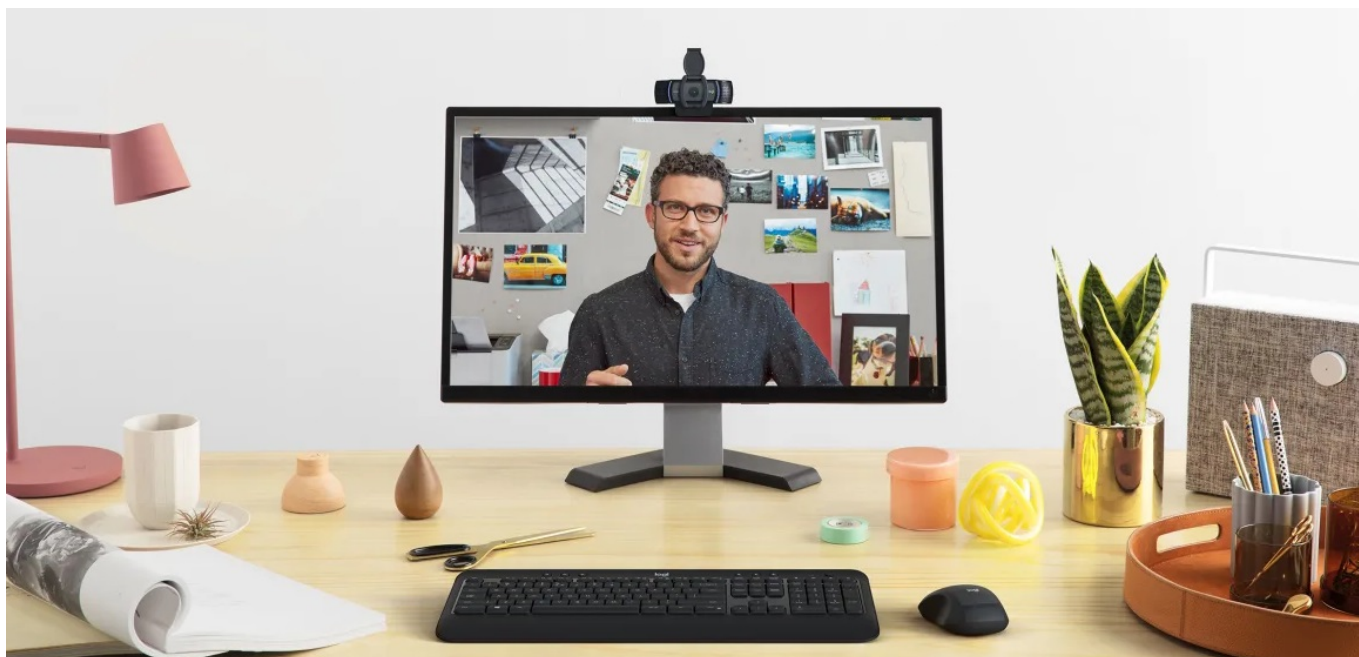

## Kvalitní obraz pro veškerou on-line spolupráci s webkamerou Logitech C920e

**Webkamera Logitech C920e** zajistí ostrý obraz ve **Full HD rozlišení** a profesionální vzhled pro jakoukoli on-line schůzku s klienty, setkání s rodinou či přáteli nebo třeba webináře a vzdělávací kurzy. **Fixní zorné pole 78°** zachytí jak uživatele, tak dostatečný prostor okolo něj. Díky tomu jsou záběry přirozenější a přehlednější.

Webová kamera **Logitech C920e** disponuje **dvojití zabudovaných mikrofonů**, které spustíte jednoduše pomocí **aplikace Logi Tune Desktop**. Výkon mikrofonů je optimalizován s ohledem na vzdálenost, čímž je dosaženo čisté a jasné snímání zvuku. Model Logitech C920e nabízí **funkci autofocus** pro automatické ostření záběru a potlačení rozmazání. Samozřejmostí je **certifikací pro využívání široké palety komunikačních platforem**, mezi které patří například **Microsoft Teams, Zoom, Google Meet** a další.

### Logitech C920e

Webkamera s **Full HD** rozlišením 1920 × 1080 bodů nabízí ostrý obraz a věrné barvy, zatímco zabudovaný **duální mikrofón** zajistí kvalitní zvukový přenos. Integrovaná funkce **autofocus** ve spolupráci s automatickou korekcí osvětlení **RightLight 2** zajistí, že váš obraz bude během videohovorů dokonale ostrý a jasný. Pro zachování maximálního soukromí je přítomna odnímatelná **bezpečnostní krytka**. Praktický flipový držák umožňuje snadné umístění kamery na monitor, rovný podklad, ale i **přípevnění na stativ** pomocí 1/4" závitů. Pro připojení k počítači pak slouží konektor **USB 2.0**.