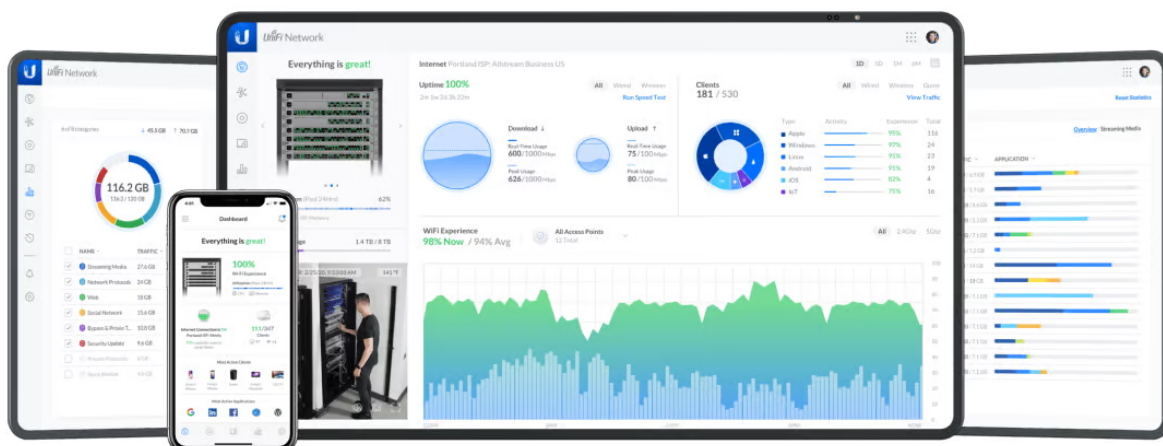

UBIQUITI UNIFI U7 PRO

Cena celkem:	4 746 Kč (bez DPH: 3 922 Kč)
Běžná cena:	5 220 Kč
Ušetříte:	475 Kč
Kód zboží:	NAAUBT1162
Part No.:	U7-Pro
Záruka:	26 měs.
Stav:	Nové zboží

Popis

Ubiquiti UniFi U7 Pro

Jednotka Ubiquiti UniFi U7 Pro je **Wi-Fi 7 AP** s podporou frekvenčních pásem **2,4, 5 a 6 GHz** a přenosovou rychlostí až **5765 Mbps pro 6 GHz, 2882 Mbps pro 5 GHz a 688 Mbps pro 2,4 GHz**. Model U7 Pro je navržen speciálně pro profesionální a podnikové nasazení a je ideální pro aplikace vyžadující bezchybné služby Wi-Fi v náročných rozsáhlých prostředích. Podporuje **PoE+** napájení.

Váš prohlížeč nepodporuje video HTML5.

UniFi U7 Pro je designově povedené vnitřní hotspotové řešení využívající standard 802.11a/b/g/n/ac/ax/be. Je vybaveno anténním systémem **MIMO 2x2** v podobě integrovaných **antén se ziskem 4 dBi/ 6 dBi/ 5,8 dBi** (2,4 GHz/ 5 GHz/ 6 GHz).

- Wi-Fi 7 s podporou 6 GHz
- 6 datových proudů
- Pokrytí 140 m²
- WPA3 šifrování
- Více než 300 připojených zařízení
- Napájení pomocí PoE+ (802.3at)
- Provozní teplota -30 až +60 °C
- Uplink 2,5 GbE

Správa pomocí **aplikace UniFi Network**: verze 8.0.7 a novější

Váš prohlížeč nepodporuje video HTML5.

Konfiguraci a správu UniFi zařízení umožňuje aplikace UniFi Network, která je předinstalovaná na [UniFi OS konzolích](#) (UniFi Dream Machine, Dream Router, Dream Wall, Express, Cloud Gateway Ultra atd.). Alternativou je volně dostupný software UniFi Network Server, určený pro instalaci na vlastní počítač nebo server (Windows, MacOS, Linux). Software UniFi Network Server je neustále vylepšován, a proto doporučujeme vždy používat aktuální verzi, kterou stahujete na stránkách Ubiquiti v sekci [Download](#). Více informací o tomto produktu se dozvíte také na [školení Ubiquiti](#).