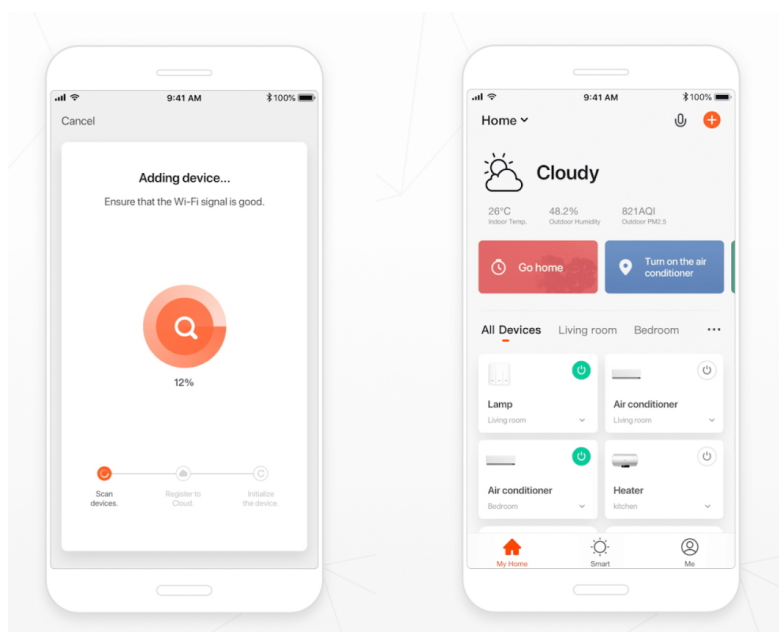

IMMAX NEO LITE SMART VENKOVNÍ ZÁSUVKA TYP F

Cena celkem:

441 Kč

(bez DPH: 364 Kč)

Běžná cena:

485 Kč

Ušetříte:

44 Kč

Popis

IMMAX NEO LITE Smart venkovní zásuvka typ F

Chytrá **venkovní Wi-Fi** zásuvka je navržena k **ovládání elektrických spotřebičů** odkudkoliv přes internet. Můžete tak automatizovat zapínání spotřebičů či sledovat **spotřebu energie**. Zásuvku lze kontrolovat, monitorovat a ovládat na dálku skrze bezplatnou aplikaci **IMMAX NEO PRO**, která je kompatibilní se systémy **TUYA**, Lidl a podporuje hlasové ovládání pomocí Google Assistant, Amazon Alexa a Apple Siri.