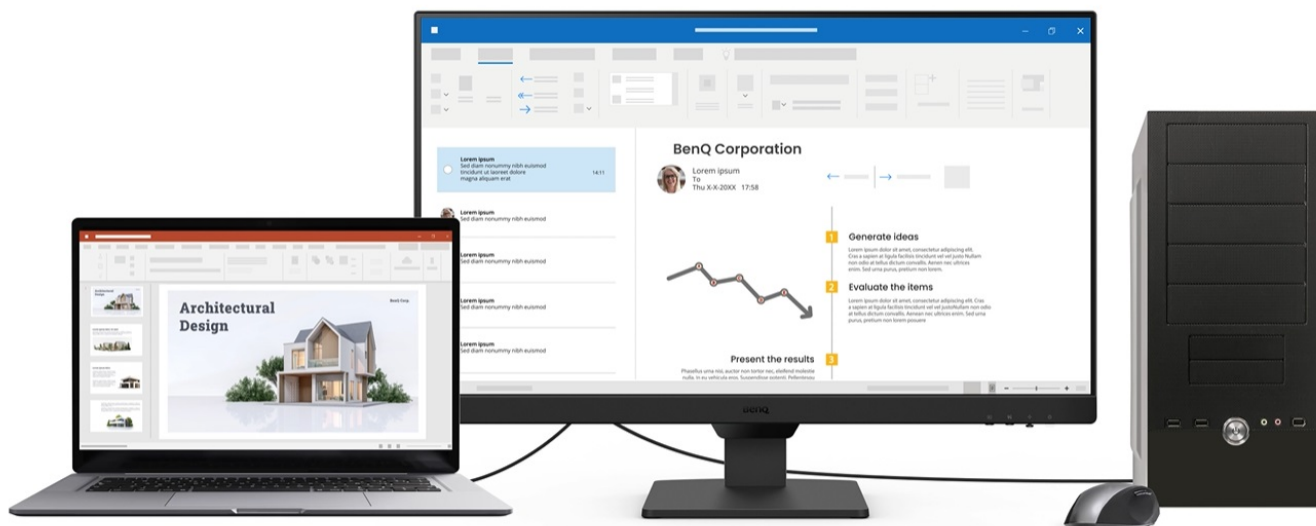

BenQ BL2490 - Full HD monitor s ochranou očí do kanceláře

Monitor BenQ BL2490 je ideálním pomocníkem na každé pracovní místo. Kancelářskou sestavu doplní o **Full HD displej s úhlopříčkou 23,8"**. Disponuje IPS panelem, který produkuje **široké pozorovací úhly** a obsah můžete sledovat pohodlně a bez zkreslení i při pohledu ze stran. **Full HD rozlišení** podporuje čistý a ostrý obraz, který je dobře čitelný a vhodný pro činnost s aplikacemi, surfování po internetu, čtení dokumentů i sledování multimédií.

Mezi hlavní přednosti patří přítomná konektivita, díky které **monitor BenQ BL2490** jednoduše připojíte k firemním

zařízením. Rozhraní **HDMI** a **DisplayPort** jsou navržena pro moderní přístroje, mezi vstupními zdroji obrazu lze přepínat tak, abyste zvýšili efektivitu práce. **Ovládací tlačítka** jsou umístěna s ohledem na snadnou dostupnost a nastavení. Displej kromě komfortní plochy dále potěší **100Hz obnovovací frekvencí**, která umožní rychlé vykreslování obsahu.

Součástí balení je HDMI kabel.

ZÁKLADNÍ SPECIFIKACE

Typ panelu: IPS

Úhlopříčka: 23,8"

Poměr stran: 16 : 9

Rozlišení: 1920 × 1080 px

Kontrastní poměr: 1300 : 1

Doba odezvy: 5 ms