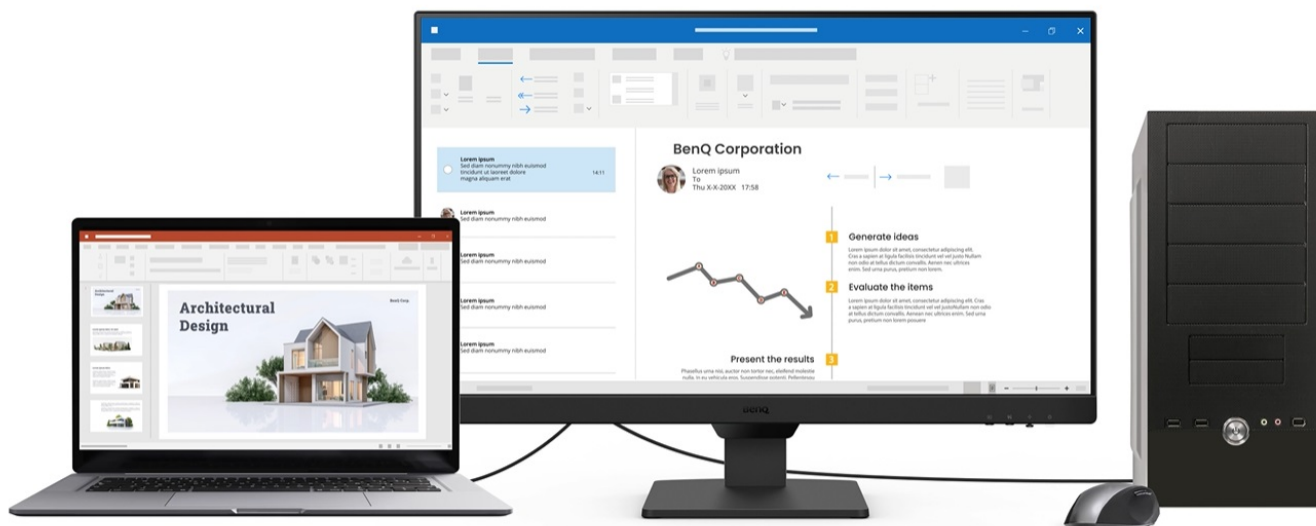

BenQ BL2790 - Full HD monitor s ochranou očí do kanceláře

Monitor BenQ BL2790 je ideálním pomocníkem na každé pracovní místo. Kancelářskou sestavu doplní o **Full HD displej s úhlopříčkou 27"**. Disponuje IPS panelem, který produkuje **široké pozorovací úhly** a obsah můžete sledovat pohodlně a bez zkreslení i při pohledu ze stran. **Full HD rozlišení** podporuje čistý a ostrý obraz, který je dobře čitelný a vhodný pro činnost s aplikacemi, surfování po internetu, čtení dokumentů i sledování multimédií.

Mezi hlavní přednosti patří přítomná konektivita, díky které **monitor BenQ BL2790** jednoduše připojíte k firemním

zařízením. Rozhraní **HDMI** a **DisplayPort** jsou navržena pro moderní přístroje, mezi vstupními zdroji obrazu lze přepínat tak, abyste zvýšili efektivitu práce. **Ovládací tlačítka** jsou umístěna s ohledem na snadnou dostupnost a nastavení. Displej kromě komfortní plochy dále potěší **100Hz obnovovací frekvencí**, která umožní rychlé vykreslování obsahu.

Součástí balení je HDMI kabel.

ZÁKLADNÍ SPECIFIKACE

Typ panelu: IPS

Úhlopříčka: 27"

Poměr stran: 16 : 9

Rozlišení: 1920 × 1080 px

Kontrastní poměr: 1300 : 1

Doba odezvy: 5 ms