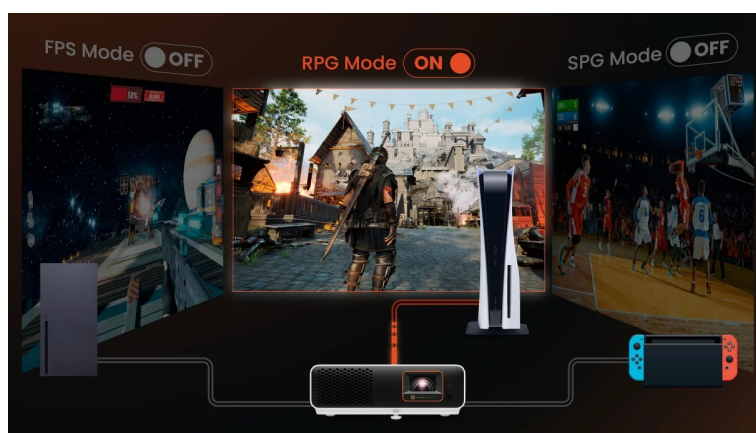

Projektor BenQ X500i pro herní zážitky ve špičkových detailech. Nechte se unést herními světy v plné parádě a užívejte si AAA tituly a veškerý gaming naplno v **ultra jemném rozlišení 4K HDR**. Technologie **HDR a CinematicColor** vám zprostředkuje obraz v patřičné hloubce a živých barvách.

Každý zvuk, dialog nebo jen tlumený šepot uslyšíte díky integrovaným **reproduktorům s technologií CinematicSound**. Prostorové audio zlepší vaši orientaci v herní lokaci a usnadní lokalizaci nepřátel, výbuchů a dalších aspektů.

Pro moderní herní konzole

Projektor BenQ X500i disponuje celou řadou režimů pro široké spektrum herních žánrů. Obraz optimalizuje pro potřeby efektivního hraní sportovních titulů, RPG, stříleček nebo akčních her. Tento model je navržen **pro konzole Xbox, PlayStation, a dokonce i Nintendo Switch**. Díky **režimu Auto Game Mode** projektor ihned detekuje vstupní zdroj obrazu a načte herní režim v předchozí konfiguraci.

projektor snadno přehrávat obsah z **YouTube, HBO GO, Netflix** či jiných služeb. Potěší také **USB-C** port, který podporuje napájení **Power Delivery 5 V/1 A**.

Herní projektory řady X jsou revolucí pro hraní ve vysokém rozlišení, a to díky 4K HDR a nízkému zpoždění na vstupu. Stávají se tak ideální platformou pro hraní AAA her.