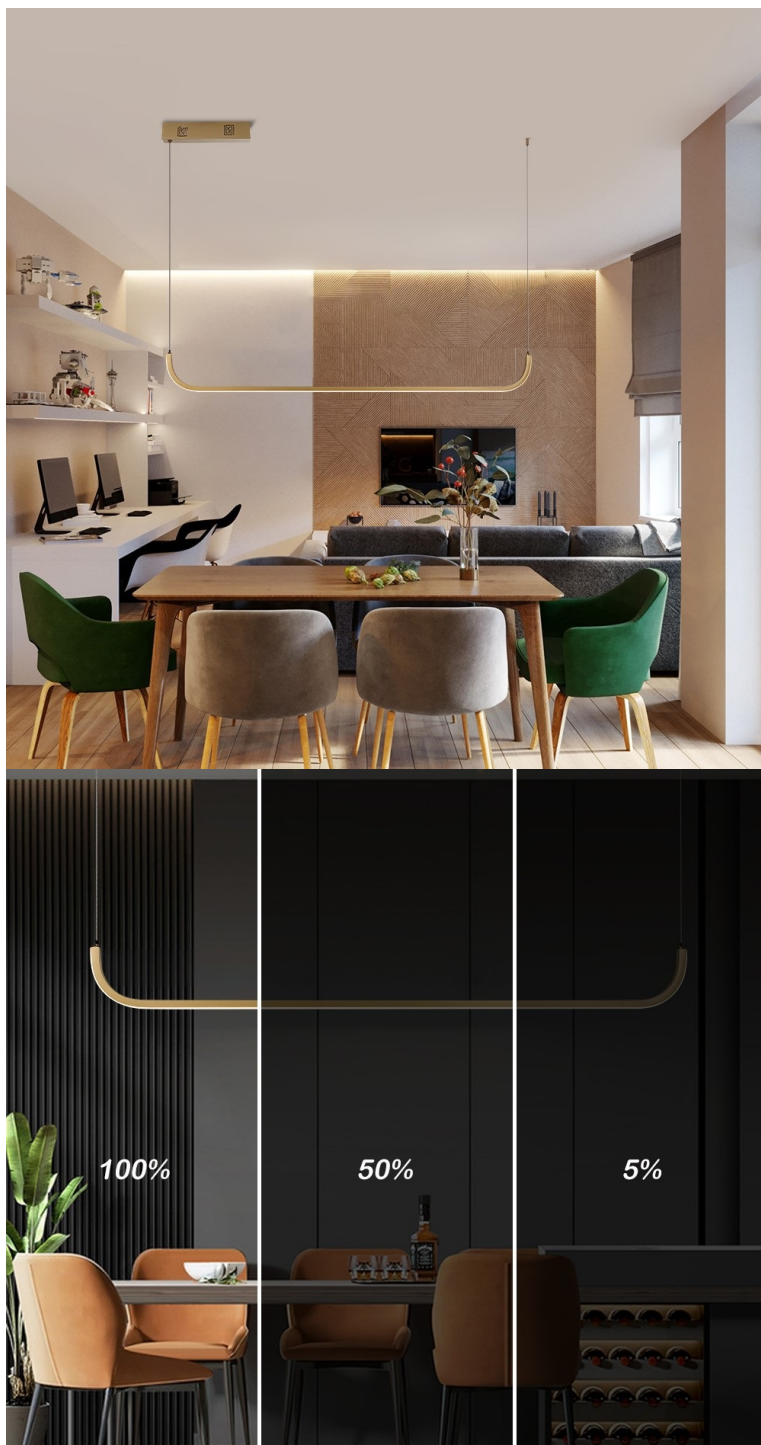

LED svítidlo IMMAX NEO PATTINI pro zavěšení na strop, které je vhodné pro osvětlení kuchyně, osobní pracovny nebo kanceláře. Velmi decentní design se hodí do každého moderního interiéru. Nabízí praktické smart funkce, které vám zpříjemní každodenní pracovní i soukromý život. **Bílé světlo** lze nastavit v **rozsah barevné teploty 3000-6000 K**, díky čemuž je vhodné pro každodenní činnosti, aktivizaci lidského organismu a udržení pozornosti během dne.

High Quality Material

Color Temperature

IMMAX NEO PATTINI Smart 120 cm zlaté

Stropní závěsné svítidlo pro chytrou domácnost, které dokonale osvětlí interiér a tenký design nezahluje prostor. Hodí se jak do kuchyní a jídelen, tak i pracoven a kanceláří. Možnost **výběru odstínu bílé** barvy zútulní interiér. Osazeno je **integrováním LED modulem** a podporuje bezdrátový komunikační protokol **ZigBee 3.0**. To umožňuje ovládání celé sítě domácích světelných zdrojů skrze **dálkový ovladač** či aplikaci **IMMAX NEO PRO** v mobilním telefonu. Tato svítidla jsou vhodná do systému osvětlení **IMMAX NEO, Tuya či Philips HUE a dalších**. Samozřejmostí je kompatibilita s hlasovým ovládáním přes Amazon Alexa, Google Assistant nebo Apple Siri.