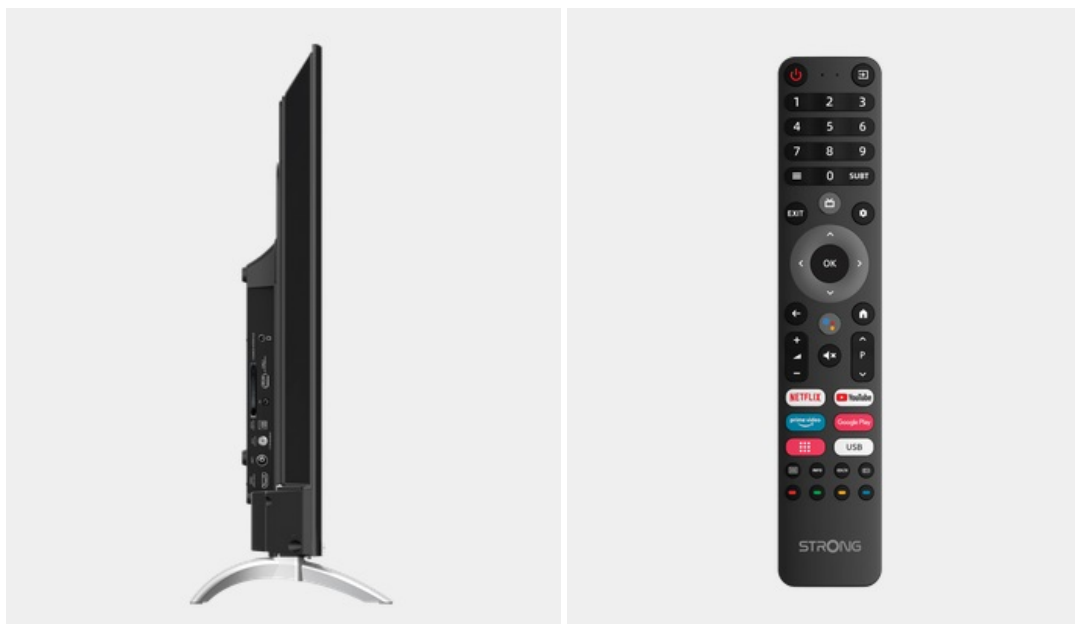

### Smart TV Strong SRT43UD6593 - s vysíláním a multimédií to umí ve 4K

**Chytrý LED televizor Strong SRT43UD6593** pro pestrou multimediální zábavu i filmový odpočinek. Nabízí ultra jemné rozlišení obrazu ve 4K a vysoký dynamický rozsah **HDR**, díky čemuž zajišťuje realistickou reprodukci obrazu i barev. Pro příjem signálu slouží integrovaný **tuner DVB-T2/S2/C** s podporou dekodování H.265/ HEVC.

### Strong SRT43UD6593

**Smart** LED televizor nabízí úhlopříčku **43"** a **4K Ultra HD** rozlišení 3840 × 2160 obrazových bodů. Pro příjem televizního vysílání je připraven **DVB-T2/S2/C** tuner s podporou dekódování **H.265/ HEVC**. Připojení k internetu lze realizovat jak drátově pomocí **RJ-45** portu, tak bezdrátově skrze technologii **Wi-Fi**. Pro přehrávání multimédií je možné využít **dva USB porty** a o zvuk se starají integrované reproduktory s celkovým výkonem **20 W**. K dispozici je také hotelový mód, který neumožňuje změnu nastavení bez přístupového kódu. Mezi další přednosti patří podpora **HDR10**, **Google Assistant** a **Image Quality Ratio 1000**. Jako operační systém byl zvolen **Android 11**.