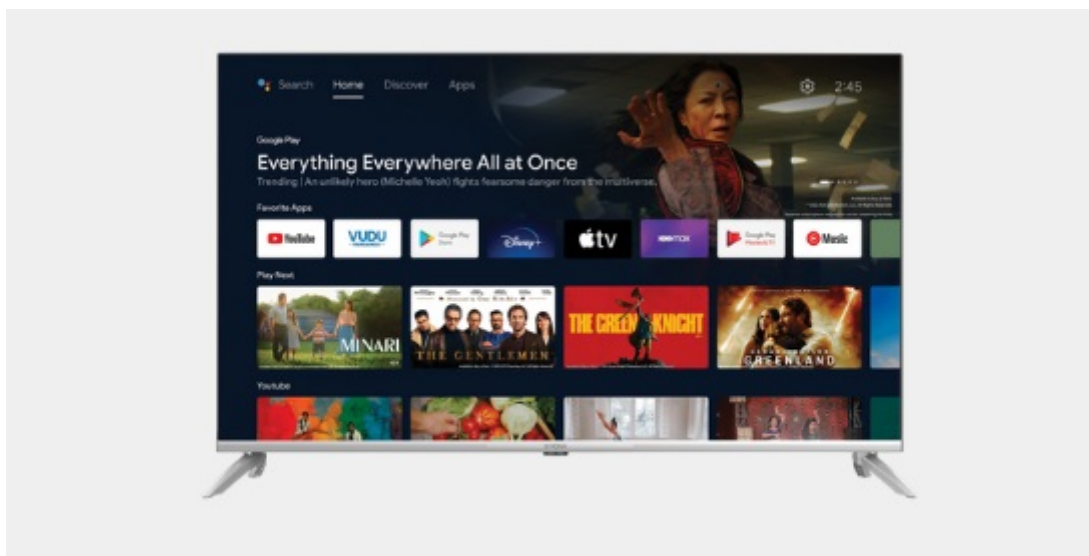

### Smart TV Strong SRT43UD6593 - s vysíláním a multimédií to umí ve 4K

**Chytrý LED televizor Strong SRT43UD6593** pro pestrou multimediální zábavu i filmový odpočinek. Nabízí ultra jemné rozlišení obrazu ve 4K a vysoký dynamický rozsah **HDR**, díky čemuž zajišťuje realistickou reprodukci obrazu i barev. Pro příjem signálu slouží integrovaný **tuner DVB-T2/S2/C** s podporou dekodování H.265/ HEVC.

### Strong SRT43UD6593

**Smart** LED televizor nabízí úhlopříčku **43"** a **4K Ultra HD** rozlišení 3840 × 2160 obrazových bodů. Pro příjem televizního vysílání je připraven **DVB-T2/S2/C** tuner s podporou dekódování **H.265/ HEVC**. Připojení k internetu lze realizovat jak drátově pomocí **RJ-45** portu, tak bezdrátově skrze technologii **Wi-Fi**. Pro přehrávání multimédií je možné využít **dva USB porty** a o zvuk se starají integrované reproduktory s celkovým výkonem **20 W**. K dispozici je také hotelový mód, který neumožňuje změnu nastavení bez přístupového kódu. Mezi další přednosti patří podpora **HDR10**, **Google Assistant** a **Image Quality Ratio 1000**. Jako operační systém byl zvolen **Android 11**.