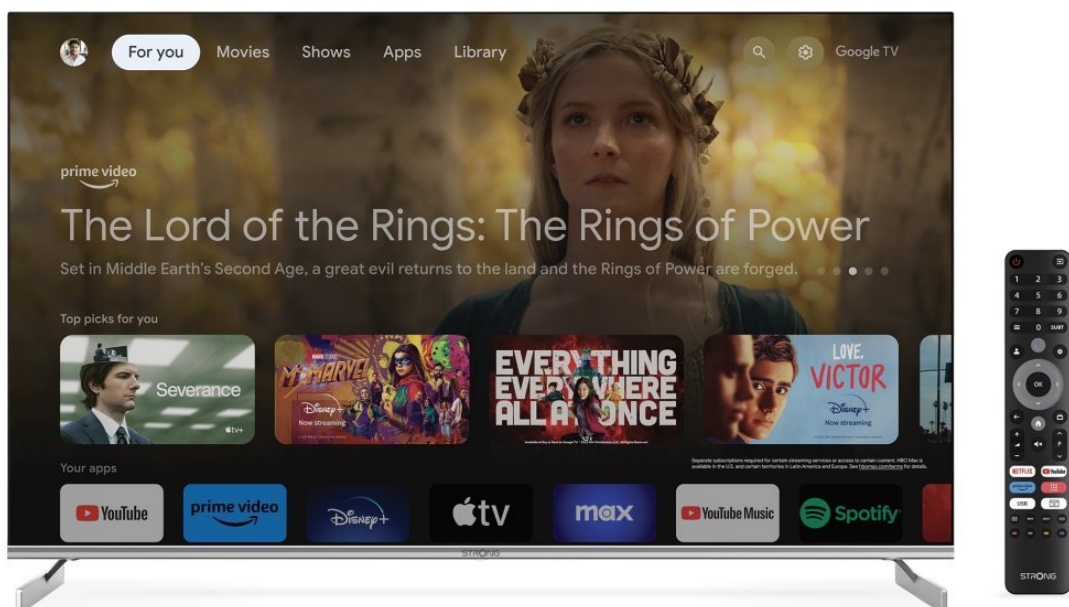

Popis

Smart TV Strong - festival zábavy ve 4K kvalitě

Chytrý QLED televizor Strong SRT50UF8733 přináší multimediální zábavu v moderním designu. **Obrazovka s úhlopříčkou 49,5"** vám poskytne obří plochu pro sledování filmů, videí, fotografií nebo her. Nabízí **ultra jemné rozlišení 4K**, díky čemuž dokáže zachytit obraz jasně, ostře a do těch nejmenších detailů. **Technologie HDR** pro vylepšený kontrast nebo barevný objem pak jen podpoří realistické vzezření. Samozřejmostí je také plnohodnotné ozvučení, které zajistí **integrované reproduktory s celkovým výkonem 20 W** a technologií **Dolby Atmos**.

Smart TV Strong SRT50UF8733 vás jednoduše přenesne nejen do světa televizního vysílání, ale multimediální zábavy obecně. Díky **připojení k internetu pomocí Wi-Fi** máte přístup k chytrým aplikacím a streamovacím platformám jako **YouTube, Netflix** a další. Součástí balení je i dálkový ovladač, který nabízí tlačítka pro okamžitý přístup k tomuto obsahu.