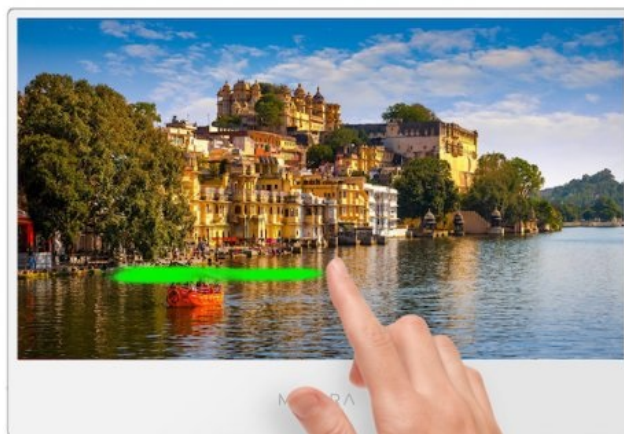

### **Dotykový monitor MISURA - pro pracovní záležitosti a multimédia na cestách**

**Dotykový monitor MISURA P23M16TSTYLE01** v přenosném provedení, který doplní displej notebooku o další pracovní prostor s ultratenkým rámečkem. Vyznačuje se **kompaktními rozměry a nízkou vahou pod 1 kg**, díky čemuž je ideální na cesty a práci kdekoli. Displej vám poskytne další obrazovou **plochu o velikosti 16 palců ve Full HD rozlišení**. Obraz je tak ostrý, detailní a vhodný pro práci i sledování multimédií.

### MISURA P23M16TSTYLE01

Přenosný **dotykový** monitor s úhlopříčkou **16"** a **Full HD** rozlišením 1920 × 1080 bodů vyniká extra tenkou šířkou 6 mm. Nabízí jas **300 cd/m<sup>2</sup>**, dobu odezvy **30 ms** a kontrastní poměr **1200 : 1**. Příjemné jsou také pozorovací úhly **178° horizontálně i vertikálně**. Pro připojení k notebooku vyžaduje pouze jediný kabel **USB-C**, a to jak pro video signál, tak i