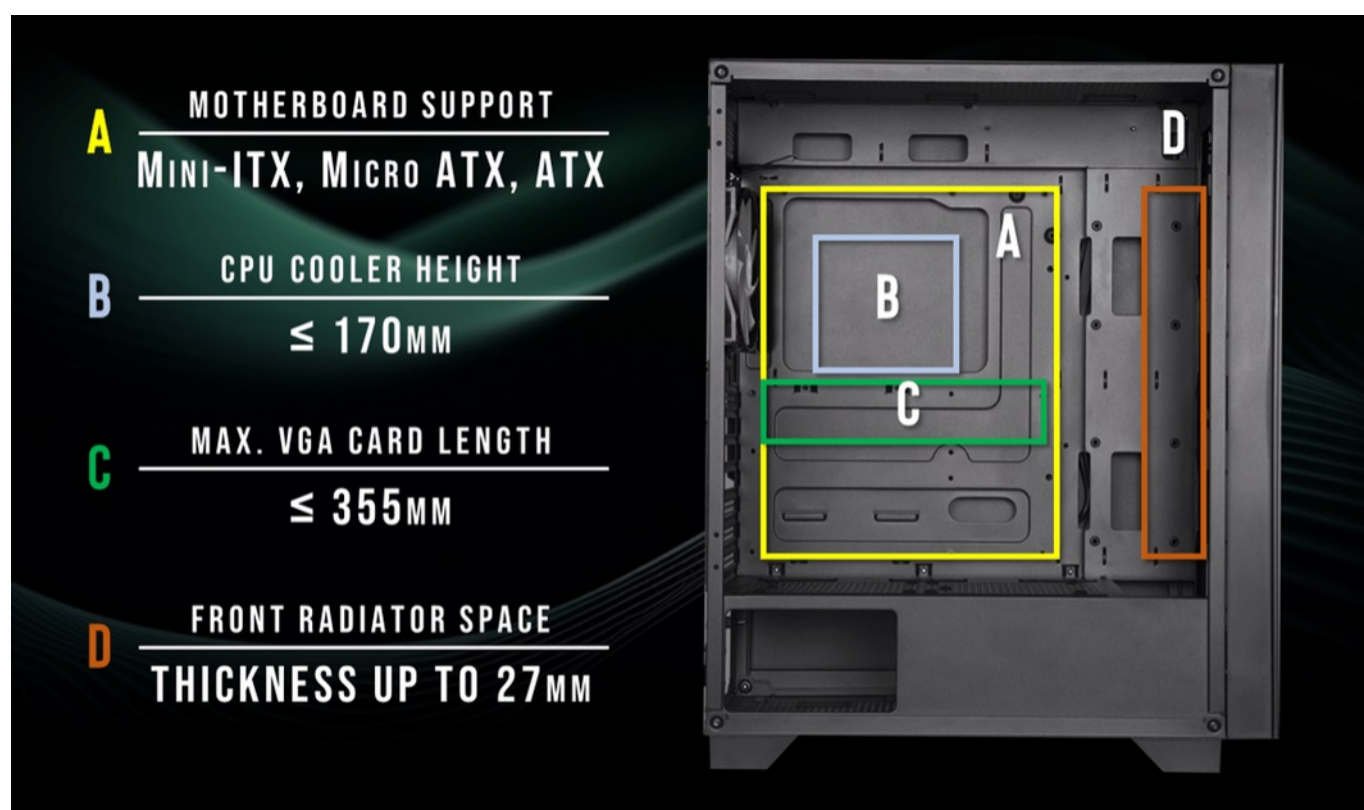

BitFenix Flow - malá, ale prostorná herní skříň

Počítačová skříň **BitFenix Flow** vám poslouží pro stavbu prostorově úsporného PC systému. Díky **formátu skříně Middle Tower** nezabere příliš mnoho místa a současně poskytne dostatek prostoru pro uložení všech komponent. Konstrukce se vyznačuje **průhlednou bočnicí s poloprůhledným perforovaným čelem**, což zajišťuje stylový vzhled a také vylepšené chlazení.

Skrze perforovanou stranu totiž ideálně proudí vzduch a udržuje celý PC systém v chodu i při zvýšené zátěži. Kromě toho je skříň **BitFenix Flow** vybavena **4 předinstalovanými 120mm ventilátory s FRGB podsvícením**, takže o potřebné chlazení není nouze. Horní strana panelu obsahuje důležité **konektory** pro připojení přenosných USB zařízení, sluchátek nebo mikrofону. Samozřejmostí je přítomnost **prachových filtrů**, díky čemuž je skříň chráněna před nánosy prachu.

BitFenix Flow

Kvalitní počítačová skříň formátu **Middle Tower** nabízí **čtyři 2,5" a dvě 3,5"** pozice pro SSD a pevné disky. Skříň je vybavena **průhlednou bočnicí a poloprůhledným čelem s perforací** pro optimální proudění vzduchu. Předinstalovány jsou **čtyři 120mm ventilátory** s FRGB podsvícením. Na horním panelu se nachází **dva porty USB 3.0**, jeden port USB 2.0, sluchátkový výstup a audio vstup pro mikrofón. Ve skříni je dostatek prostoru pro chladič CPU do výšky až 170 mm a grafickou kartu o délce až 355 mm. Důmyslné řešení umožňuje pohodlné umístění **až 360 mm dlouhého výměníku** vodního chlazení na přední straně. Potěší také přítomnost **prachových filtrů**. Skříň je dodávána **bez zdroje**.

Interní pozice: 4 × 2,5", 1 × 3,5"/ 1 × 2,5", 1 × 3,5"

Kompatibilita základní desky: ATX, Micro ATX, Mini-ITX

Zdroj: bez zdroje

Konektory na horním panelu: 2 × USB 3.0, 1 × USB 2.0, 1 × výstup pro sluchátka, 1 × vstup mikrofonu