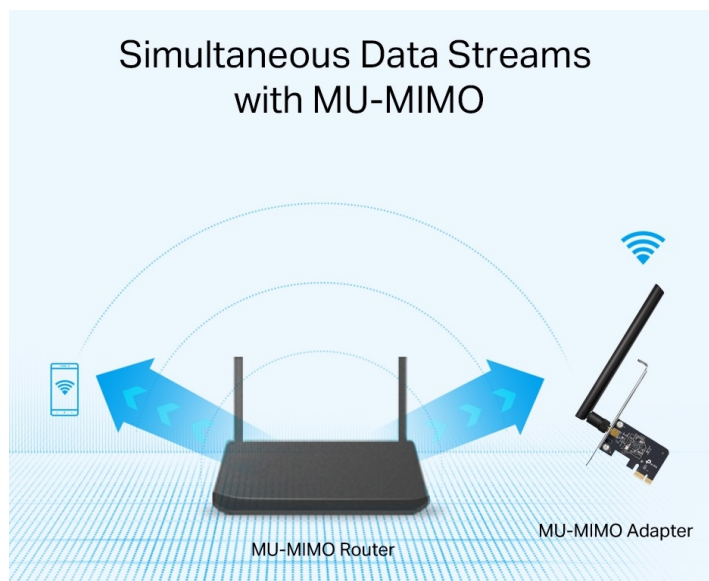

Adaptér TP-Link Archer T2E - pro efektivní využití Wi-Fi

Bezdrátový Wi-Fi adaptér TP-Link Archer T2E pro stolní počítač, který je navržen pro komplexní práci i zábavu v on-line světě. Nabízí **dvě samostatná pásma** pro stabilní a ničím nerušený příjem signálu. Uplatní se rovněž jako **Wi-Fi hotspot**, abyste připojení mohli sdílet s jinými WiFi zařízeními.

Díky **technologii MU-MIMO** adaptér TP-Link Archer T2E umožňuje bezproblémový datový souběh a lepší efektivitu sítě. Anténa se vyznačuje širším dosahem a s přehledem zajistí **silný signál pro plynulé 4K streamování a gaming**. Samozřejmostí je podpora moderních protokolů pro zabezpečení a ochranu před kyberhrozbami.