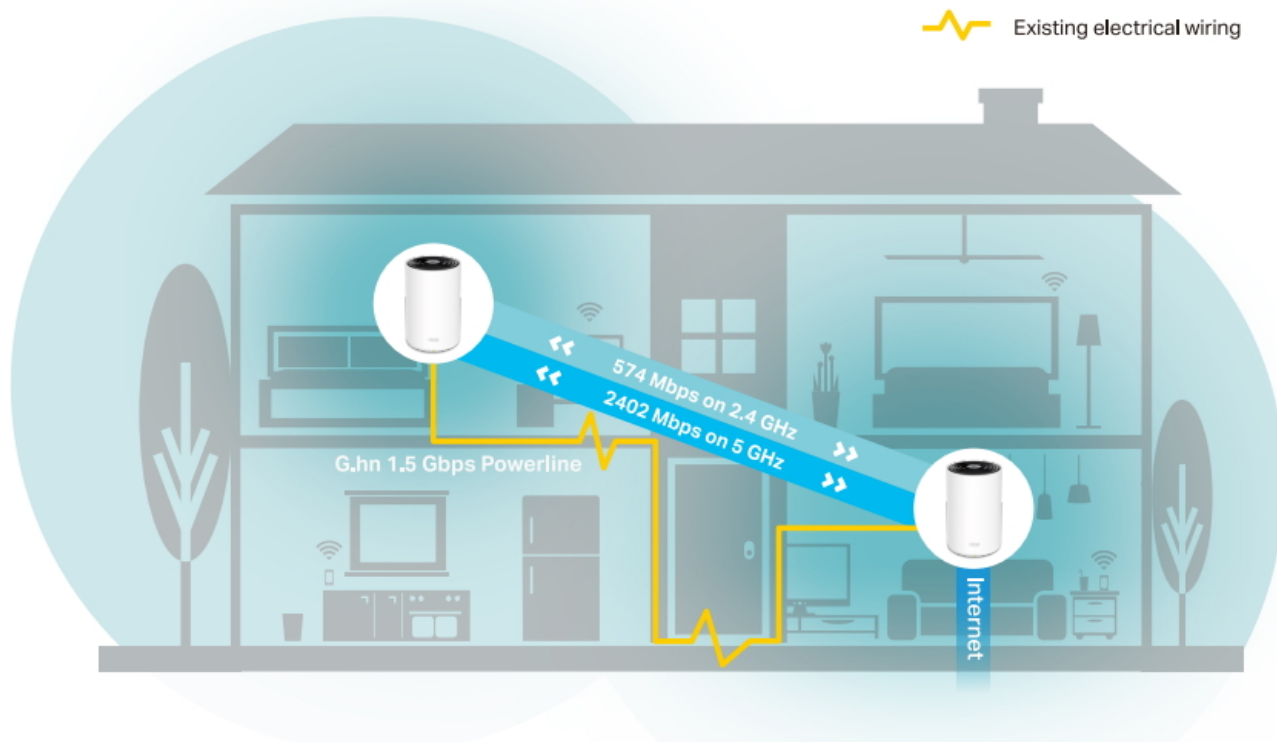

TP-Link Deco PX50 2 ks

AX3000 + G1500 Powerline Mesh systém s Wi-Fi 6

Kombinuje G.hn Powerline + Wi-Fi 6 - Signál přes zdi a podlahy

Deco PX50 kombinuje dvoupásmovou Wi-Fi a G.hn Powerline pro přenos dat mezi jednotkami Deco. Technologie Powerline využívá elektrické vedení vašeho domova k vytvoření pevnějšího spojení mezi jednotkami Deco.

G.hn Powerline - Ideální pro překonání silných zdí

Díky standardu G.hn nové generace poskytuje PX50 ideální řešení pro domácnosti se silnými nebo kovem vyztuženými stěnami, které narušují připojení Wi-Fi.

Deco PX50 využívá systém více jednotek k dosažení bezproblémového celoplošného Wi-Fi pokrytí - **eliminuje slabé oblasti signálu** jednou provždy! Pro pokrytí menších oblastí může jednotka fungovat i samostatně. Díky technologii **Deco Mesh** spolupracují jednotky na vytvoření jednotné sítě s jediným názvem sítě.