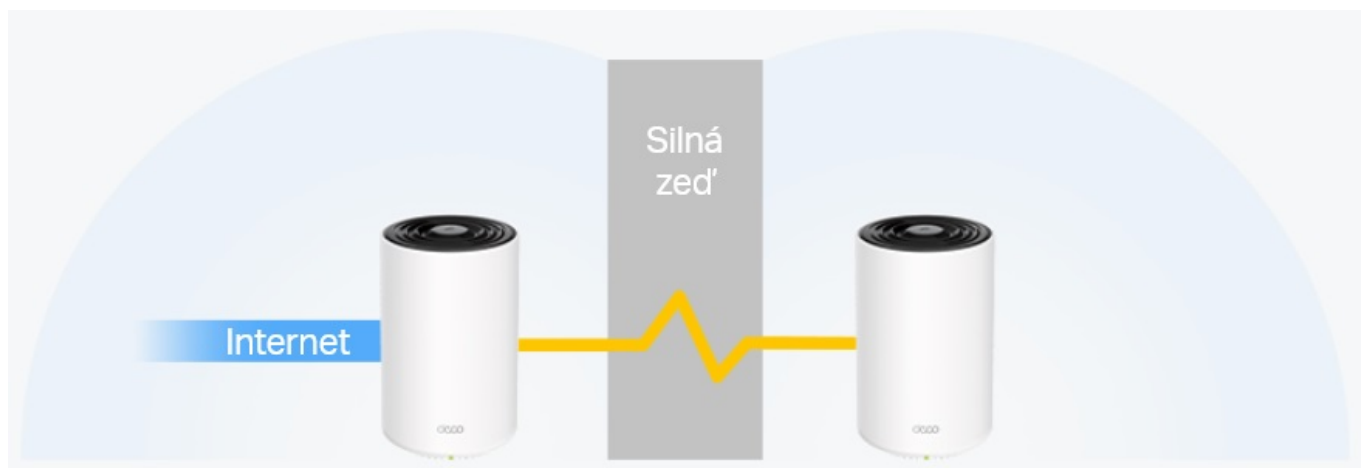

Mesh systém TP-Link Deco PX50 pro mimořádně rychlou síť ve vaší domácnosti. Model kombinuje dvoupásmovou Wi-Fi standardu **Wi-Fi 6** a **technologie G.hn Powerline** díky čemuž umožňuje přenos dat mezi jednotkami Deco a postará se o **perfektní přechod i přes silné zdi** v místnosti. Výsledkem je výkonná síť, kterou nic nezpomalí, v celé vaší domácnosti nebo rodinném domě.

Technologie Wi-Fi 6 se vyznačuje výrazně vyšší rychlostí a výkonem. Díky tomu se můžete pustit do náročných on-line úloh a aktivit – od **streamování v 8K kvalitě a gamingu** až po zábavu ve virtuální realitě.

TP-Link Deco PX50 2 ks

AX3000 + G1500 Powerline Mesh systém s Wi-Fi 6

Kombinuje G.hn Powerline + Wi-Fi 6 - Signál přes zdi a podlahy

Deco PX50 kombinuje dvoupásmovou Wi-Fi a G.hn Powerline pro přenos dat mezi jednotkami Deco. Technologie Powerline využívá elektrické vedení vašeho domova k vytvoření pevnějšího spojení mezi jednotkami Deco.

G.hn Powerline - Ideální pro překonání silných zdí

Díky standardu G.hn nové generace poskytuje PX50 ideální řešení pro domácnosti se silnými nebo kovem vyztuženými stěnami, které narušují připojení Wi-Fi.