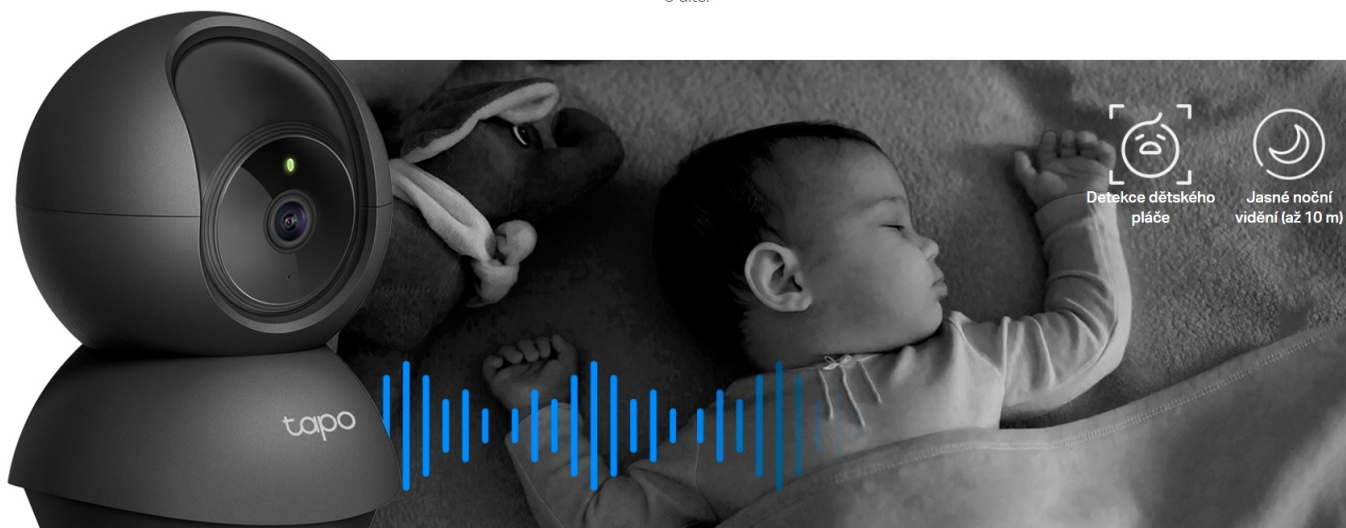

Wi-Fi kamera TP-Link Tapo C211 pro zajištění bezpečí v domácnosti. Podporuje snímání obrazu ve vysokém rozlišení, takže důležité okamžiky u vás doma zachytí čistě a také s jemnými detaily. Je vhodná do interiérů, kde se pohybují a bydlí děti - jakéhokoli věku. **Kamera TP-Link Tapo C211** umožňuje detekovat dětský pláč a ve spojení s **funkcí nočního vidění** vás upozorní ve dne i v noci.

o dítě.

Péče o vaše dítě je tak o něco jednodušší. Samozřejmostí je **funkce detekce osob a pohybu**. Na smartphone obdržíte

upozornění v případě zachycení jakékoli pohybové aktivity. Díky možnosti **nastavit vlastní oblasti detekce** budete vědět, pokud se dítě probudí, opustí pokojíček a bez dohledu se vydá ke schodům. V případě rozpoznání pohybu **kamera TP-Link Tapo C211** umožňuje také kontinuální sledování ohybu.

Díky **zabudovanému reproduktoru a mikrofonu** umožňuje obousměrný přenos zvuku ke komunikaci s rodinou, přáteli nebo třeba domácími mazlíčky. Jestliže si chcete dávat pozor na své soukromí, nechybí funkce pro nastavení vlastní blokované zóny v určitých místech a místnostech.

TP-Link Tapo C211

Domácí bezpečnostní Wi-Fi kamera s horizontální a vertikální rotací, která dokáže natáčet jasné a ostré video v **3Mpx rozlišení (2304 x 1296)** při 15 snímcích za sekundu. Zorný úhel **360° horizontálně a 114° vertikálně** zajistí, že nic nebude mimo dohled. Díky zabudovanému **IR přísvitu** je možné kameru využívat nepřetržitě ve dne i v noci na vzdálenost **až 10 m**.