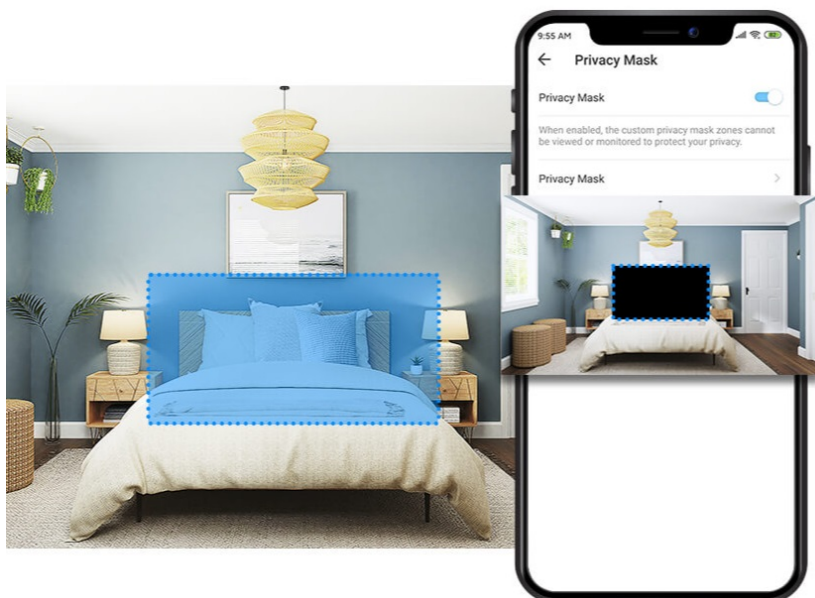

Wi-Fi kamera TP-Link Tapo C211 pro zajištění bezpečí v domácnosti. Podporuje snímání obrazu ve vysokém rozlišení, takže důležité okamžiky u vás doma zachytí čistě a také s jemnými detaily. Je vhodná do interiérů, kde se pohybují a bydlí děti - jakéhokoli věku. **Kamera TP-Link Tapo C211** umožňuje detekovat dětský pláč a ve spojení s **funkcí nočního vidění** vás upozorní ve dne i v noci.

o dítě.

Péče o vaše dítě je tak o něco jednodušší. Samozřejmostí je **funkce detekce osob a pohybu**. Na smartphone obdržíte

upozornění v případě zachycení jakékoli pohybové aktivity. Díky možnosti **nastavit vlastní oblasti detekce** budete vědět, pokud se dítě probudí, opustí pokojíček a bez dohledu se vydá ke schodům. V případě rozpoznání pohybu **kamera TP-Link Tapo C211** umožňuje také kontinuální sledování ohybu.

Díky **zabudovanému reproduktoru a mikrofonu** umožňuje obousměrný přenos zvuku ke komunikaci s rodinou, přáteli nebo třeba domácími mazlíčky. Jestliže si chcete dávat pozor na své soukromí, nechybí funkce pro nastavení vlastní blokované zóny v určitých místech a místnostech.

TP-Link Tapo C211

Domácí bezpečnostní Wi-Fi kamera s horizontální a vertikální rotací, která dokáže natáčet jasné a ostré video v **3Mpx rozlišení (2304 x 1296)** při 15 snímcích za sekundu. Zorný úhel **360° horizontálně a 114° vertikálně** zajistí, že nic nebude mimo dohled. Díky zabudovanému **IR přísvitu** je možné kameru využívat nepřetržitě ve dne i v noci na vzdálenost **až 10 m**.