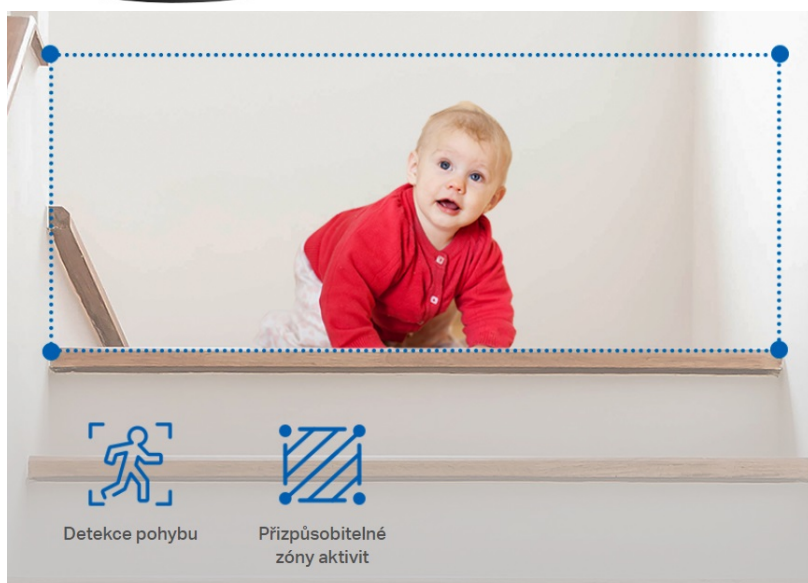

Wi-Fi kamera TP-Link Tapo C211 pro zajištění bezpečí v domácnosti. Podporuje snímání obrazu ve vysokém rozlišení, takže důležité okamžiky u vás doma zachytí čistě a také s jemnými detaily. Je vhodná do interiérů, kde se pohybují a bydlí děti - jakéhokoli věku. **Kamera TP-Link Tapo C211** umožňuje detekovat dětský pláč a ve spojení s **funkcí nočního vidění** vás upozorní ve dne i v noci.

o dítě.

Péče o vaše dítě je tak o něco jednodušší. Samozřejmostí je **funkce detekce osob a pohybu**. Na smartphone obdržíte

upozornění v případě zachycení jakékoli pohybové aktivity. Díky možnosti **nastavit vlastní oblasti detekce** budete vědět, pokud se dítě probudí, opustí pokojíček a bez dohledu se vydá ke schodům. V případě rozpoznání pohybu **kamera TP-Link Tapo C211** umožňuje také kontinuální sledování ohybu.

TP-Link Tapo C211

Domácí bezpečnostní Wi-Fi kamera s horizontální a vertikální rotací, která dokáže natáčet jasné a ostré video v **3Mpx rozlišení (2304 x 1296)** při 15 snímcích za sekundu. Zorný úhel **360° horizontálně a 114° vertikálně** zajistí, že nic nebude mimo dohled. Díky zabudovanému **IR přísvitu** je možné kameru využívat nepřetržitě ve dne i v noci na vzdálenost **až 10 m**.

IR přísvit: ano, do 10 m

Úhel záběru: 360° horizontálně, 114° vertikálně

Rozhraní a protokoly:

Rozhraní: Wi-Fi 802.11b/g/n

Video komprese: H.264

Slot paměťových karet: ano, microSD do kapacity 512 GB

Audio: vestavěný mikrofon i reproduktor