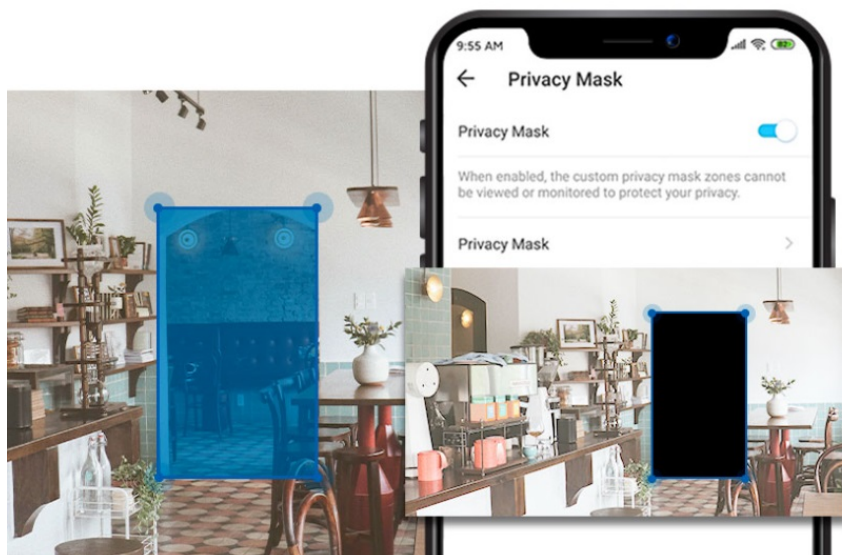

TP-Link Tapo C212 - bezpečí snadno a chytře

Wi-Fi kamera TP-Link Tapo C212 pro zajištění bezpečí v domácnosti. Podporuje snímání obrazu ve vysokém rozlišení, takže důležité okamžiky u vás doma zachytí čistě a také s jemnými detaily. Je vhodná do interiérů **pro detekci osob a pohybu**. Díky nastavení zónám aktivit máte přehled o tom, kdo a kde se vyskytuje. V případě zachycení pohybové aktivity kamera **TP-Link Tapo C212** aktivuje sledování do té doby, dokud je objekt v záběru.

Připojení je realizováno skrze **ethernetový port** a bezdrátově pomocí **sítě Wi-Fi**. Pořízené záznamy nebo vytvořené klipy můžete sdílet pomocí zařízení Tapo s rodinou i přáteli. Samozřejmostí je **podpora nočního vidění**, které zachytí jasné záběry i při slabém osvětlení na vzdálenost až 10 metrů.

Kamera TP-Link Tapo C212 disponuje **integrovaným reproduktorem a mikrofonom** pro obousměrnou komunikaci a případné odstrašení nezanedbaného návštěvníka. Jestliže si chcete dávat pozor na své soukromí, nechybí funkce pro nastavení vlastní blokované zóny v určitých místech a místnostech.