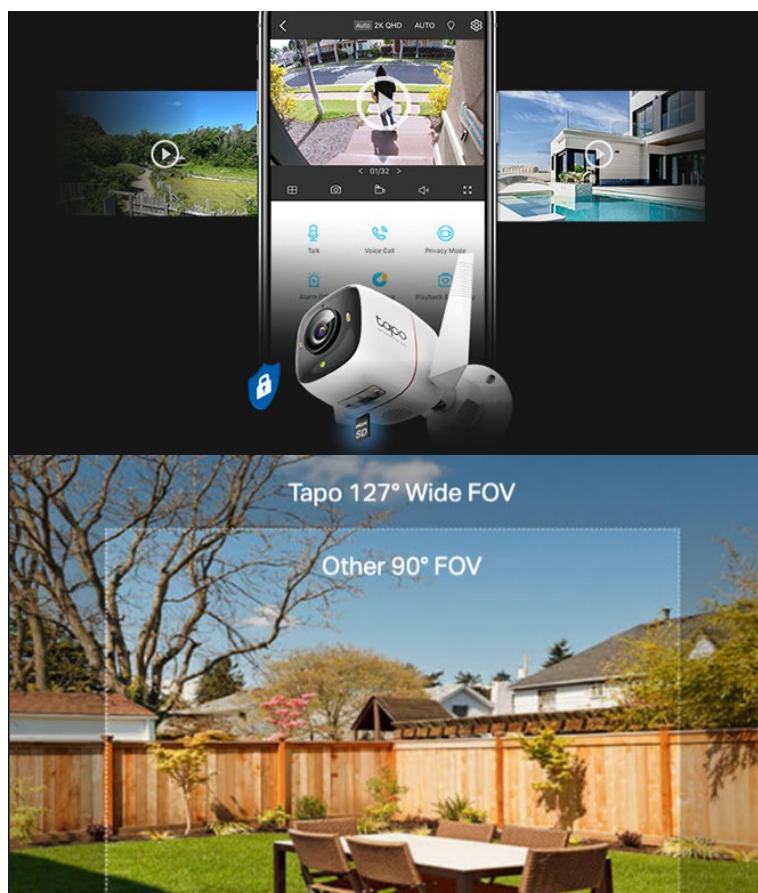

Bezpečnostní kamera TP-Link Tapo C325WB pro ochranu majetku a osob. Podporuje ostré a detailní **záznamy ve vysoké kvalitě 2K Quad HD** a pokročilou **technologii nočního vidění**, díky čemuž je záznam jasně čitelný i za slabého osvětlení. Tento model využívá technologii **ColorPro**, která ve spojení se **4Mpx rozlišením** dosahuje perfektních záznamů a barev i za špatných světelných podmínek.

Kamera TP-Link Tapo C325WB umožňuje rozšířené zobrazení a lepší detekci nestandardních událostí. Je ideální pro zachycení vzdálenějších rohů a míst, která by za běžných okolností zůstala bez dohledu. **Pokročilé algoritmy efektivně potlačují falešné alarmy** například v důsledku poletujícího listí, ptáků nebo hmyzu.

Zabudovaná siréna se světelným alarmem je ideální kombinace pro vyplašení nezvaného návštěvníka. Navíc disponuje integrovaným **reproduktorem** a **mikrofonem**, takže můžete jednoduše komunikovat s každým, kdo stojí za dveřmi – ať už se jedná o narušitele, nebo kurýra s objednanou zásilkou.

TP-Link Tapo C325WB

Voděodolná bezpečnostní kamera, která dokáže natáčet jasné a ostré 2K Quad HD video v rozlišení **4 Mpx (2688 x 1520) při 20 fps**. Díky zabudovanému nočnímu vidění **ColorPro** je možné kameru využívat nepřetržitě ve dne i v noci. Kamera disponuje obousměrnou hlasovou komunikací a díky **aplikaci Tapo** lze sledovat dění v okolí **24 hodin denně 7 dní v týdnu** odkudkoli skrze váš smartphone či zařízení podporující hlasové asistenty **Amazon Alexa nebo Google Assistant**. Aplikace automaticky odesílá **upozornění při detekci pohybu či zvuku**.