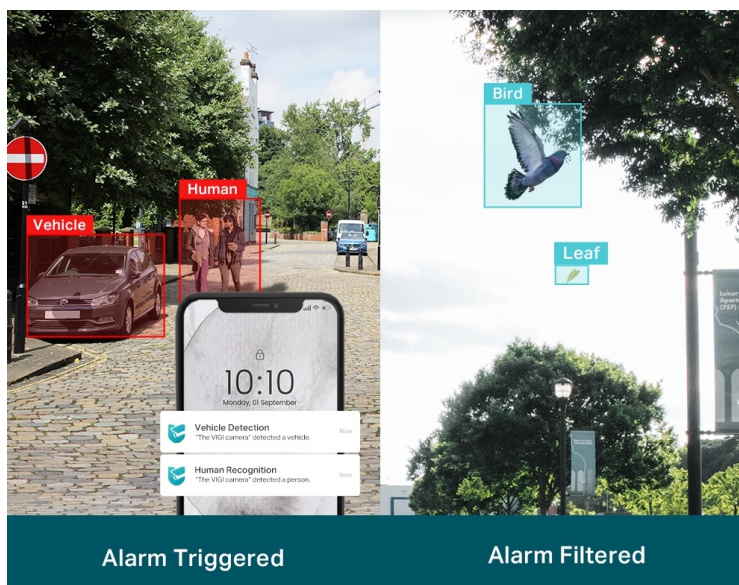

TP-Link VIGI C320I - venkovní zabezpečení v provedení bullet

Venkovní IP kamera TP-Link VIGI C320I typu bullet, která nabízí vysoké rozlišení 2 Mpx. Díky tomu zachytí ostrý obraz s některými jemnějšími detaily. Vzhledem k **odolné konstrukci s certifikací IP67** je vhodná pro dohled nad venkovními prostory rodinných domů, okolí firem, staveb apod. Uplatní se nejenom při **rozpoznávání osob, ale také vozidel**.

Integrované čipy využívají **algoritmy umělé inteligence** a efektivně tak rozliší lidské postavy nebo auta od jiných objektů. **Pokročilé detekce** pak umožní rozpoznat například narušení oblasti, odstranění předmětu, překročení hranice nebo třeba neoprávněnou manipulaci s kamerou. Samozřejmostí je také **podpora mobilní aplikace TP-Link VIGI**, abyste dění mohli sledovat kdykoli a kdekoli skrze displej smartphonu.

- **Rozlišení 2 Mpx:** Více než dost pixelů pro zachycení některých diskrétnějších detailů.
- **Rozlišení osob a vozidel:** Rozlišuje lidi a vozidla od ostatních objektů, takže dostáváte přesnější oznámení o událostech.
- **Inteligentní detekce:** Přijímejte oznámení a kontrolujte kanály, když někdo překročí hranici, vstoupí do nastavené oblasti, překáží kameře nebo odstraní/opustí objekty.
- **Chytré vylepšení videa:** Profesionální technologie VIGI zpracovávají videa a výrazně zlepšují jejich kvalitu, která je pro vaše sledování zásadní, včetně Smart IR, WDR, 3D DNR a nočního vidění.
- **H.265+:** Kamera přenáší komprimovaný křišťálově čistý obraz, aniž by využívala další šířku pásma, a šetří tak místo na disku, snižuje zatížení sítě a náklady na monitorování - to vše bez snížení kvality obrazu.
- **Voděodolnost:** Spolehlivé krytí IP67 pro stabilní venkovní provoz.
- **PoE:** Snadno připojte a napájejte kameru s PoE pomocí jednoho kabelu RJ-45, který přenáší data i napájení. Není